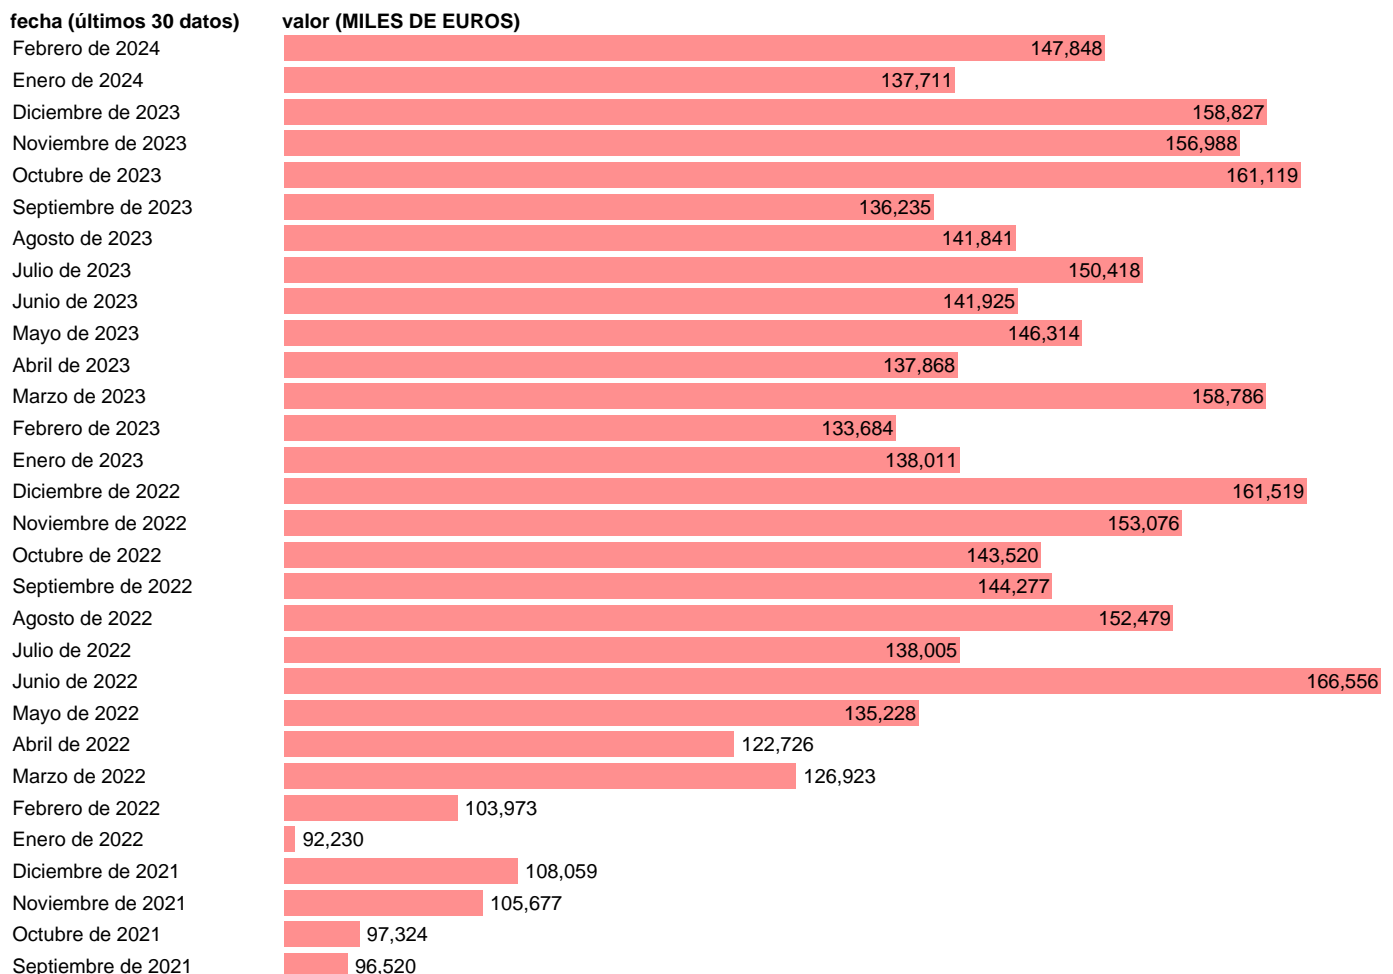

IMPORTACION. CUCI. GRUPO. QUESO Y CUAJADA

Estadística: [IMPORTACION. CUCI. GRUPO. QUESO Y CUAJADA](#)

Enlace permanente (Permalink): <https://tematicas.org/M1/524024/>

Notas: **Estadística de comercio exterior de bienes** (<https://sede.agenciatributaria.gob.es/Sede/estadisticas.html>). Grupo CUCI 024. CUCI: CLASIFICACION UNIFORME PARA EL COMERCIO INTERNACIONAL DE LA ONU.

Fuente: **AEAT**.

Frecuencia: **Mensual**.

Unidades: **MILES DE EUROS**.

Datos disponibles desde **Enero de 1988** hasta **Febrero de 2024**.

Valor más alto alcanzado en Junio de 2022: **166556**.

Valor más bajo alcanzado en Enero de 1988: **3939**.

[Pulse aquí](#) para acceder a los datos completos actualizados y a la representación gráfica estadística.