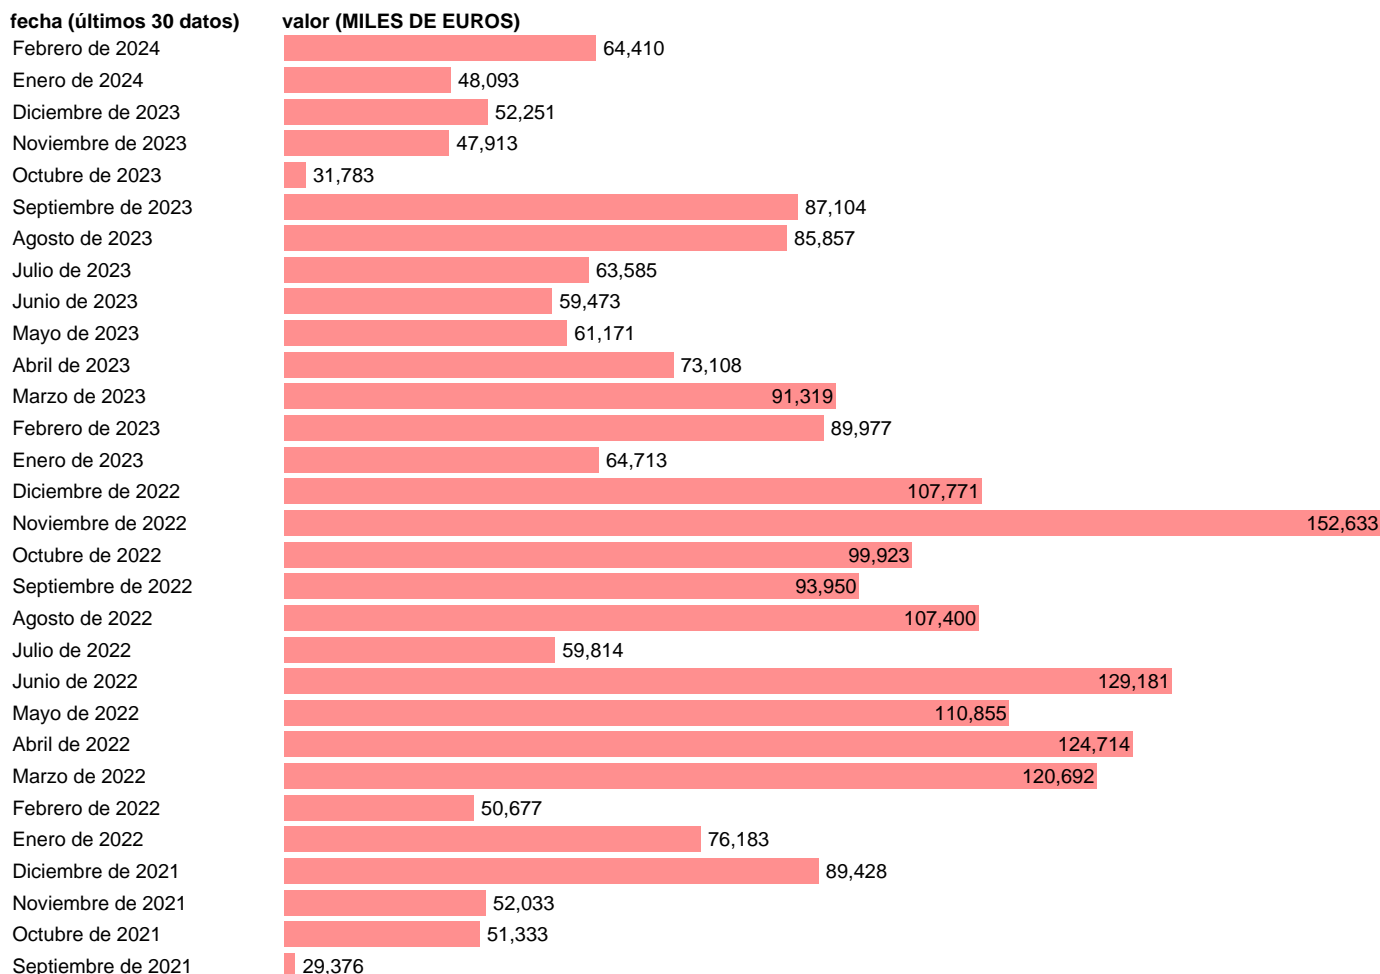

## IMPORTACION. CUCI. GRUPO. PROPANO Y BUTANO LICUADOS

Estadística: [IMPORTACION. CUCI. GRUPO. PROPANO Y BUTANO LICUADOS](#)

Enlace permanente (Permalink): <https://tematicas.org/M1/524342/>

Notas: **Estadística de comercio exterior de bienes** (<https://sede.agenciatributaria.gob.es/Sede/estadisticas.html>). Grupo CUCI 342. CUCI: CLASIFICACION UNIFORME PARA EL COMERCIO INTERNACIONAL DE LA ONU.

Fuente: **AEAT**.

Frecuencia: **Mensual**.

Unidades: **MILES DE EUROS**.

Datos disponibles desde **Enero de 1988** hasta **Febrero de 2024**.

Valor más alto alcanzado en Noviembre de 2022: **152633**.

Valor más bajo alcanzado en Julio de 1989: **429**.

[Pulse aquí](#) para acceder a los datos completos actualizados y a la representación gráfica estadística.