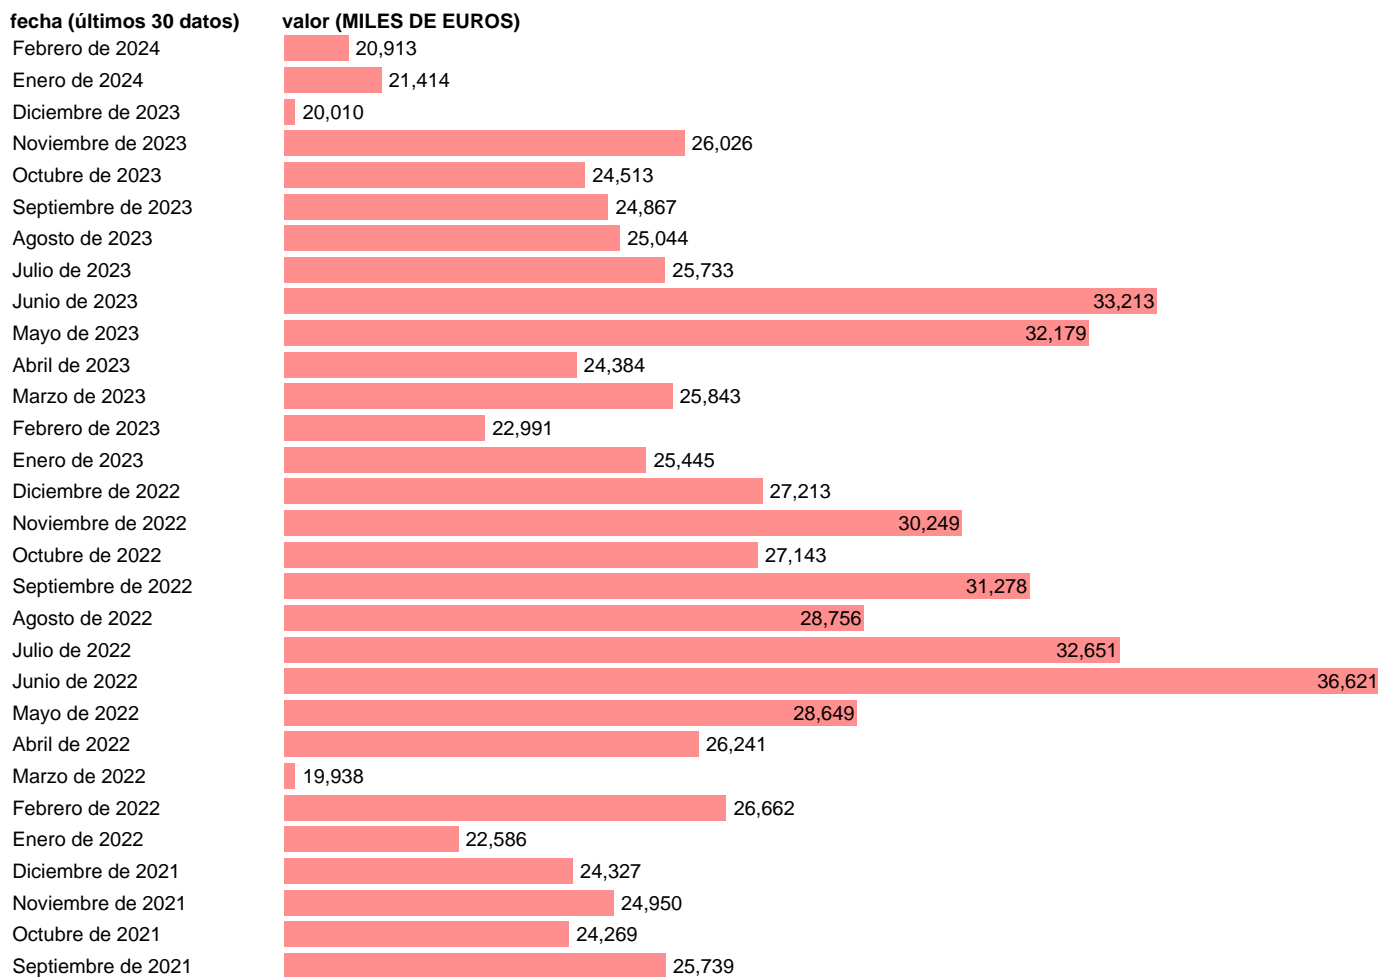

IMPORTACION. CUCI. GRUPO. PRODUCTOS ANIMALES EN BRUTO NCOP

Estadística: [IMPORTACION. CUCI. GRUPO. PRODUCTOS ANIMALES EN BRUTO NCOP](#)

Enlace permanente (Permalink): <https://tematicas.org/M1/524291/>

Notas: Estadística de comercio exterior de bienes (<https://sede.agenciatributaria.gob.es/Sede/estadisticas.html>). Grupo CUCI 291. CUCI: CLASIFICACION UNIFORME PARA EL COMERCIO INTERNACIONAL DE LA ONU.

Fuente: **AEAT.**

Frecuencia: **Mensual.**

Unidades: **MILES DE EUROS.**

Datos disponibles desde **Enero de 1988** hasta **Febrero de 2024**.

Valor más alto alcanzado en Junio de 2022: **36621**.

Valor más bajo alcanzado en Agosto de 1991: **1883**.

[Pulse aquí](#) para acceder a los datos completos actualizados y a la representación gráfica estadística.