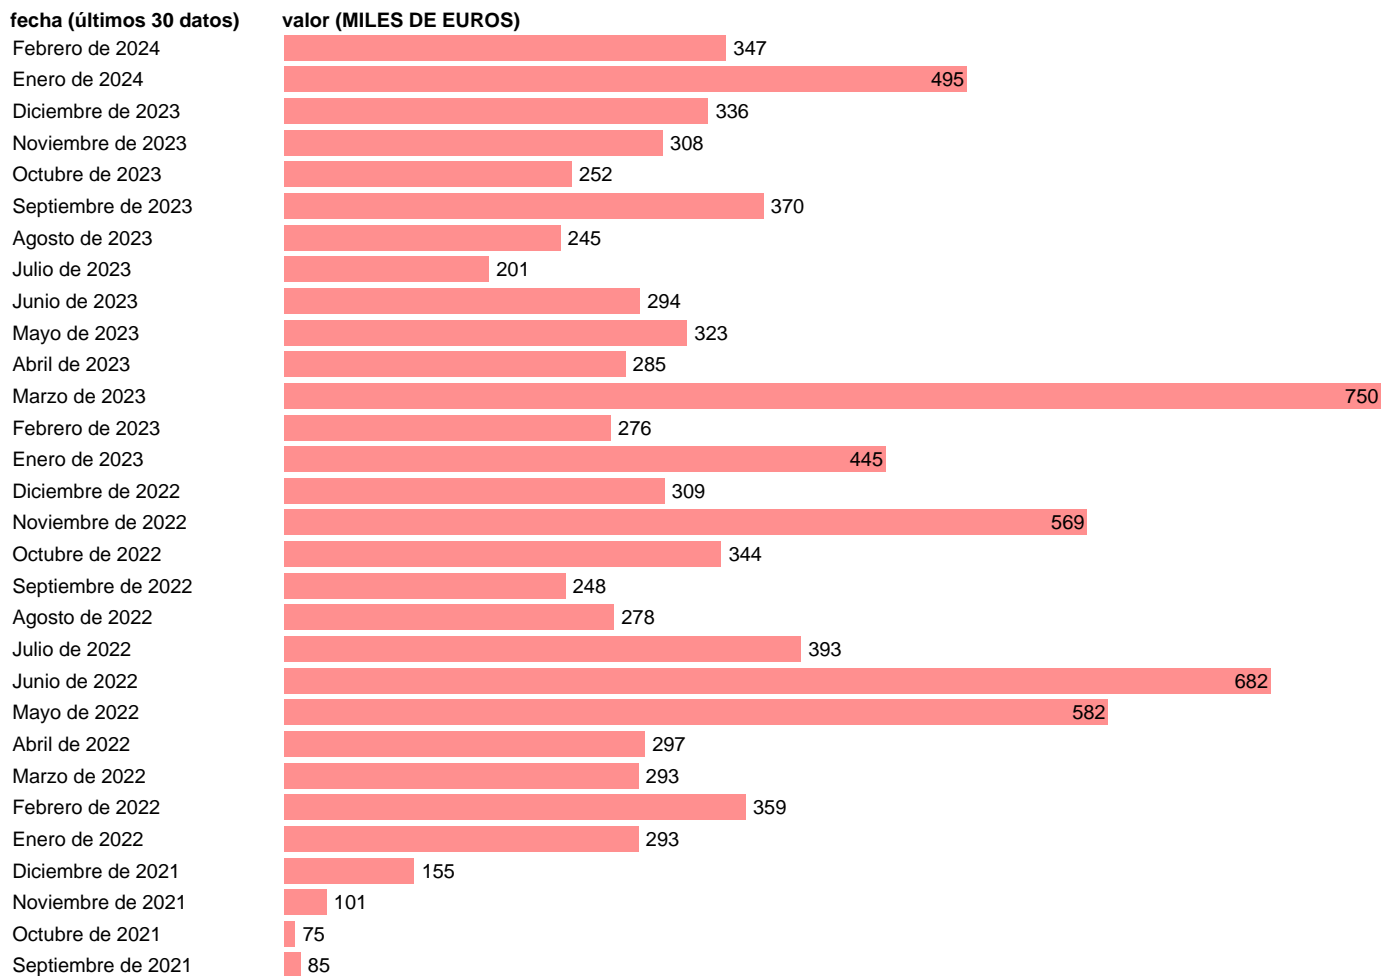

## IMPORTACION. CUCI. GRUPO. PROD. RESIDUALES INDUSTRIA QUIMICA O CONEXAS, NEP

Estadística: [IMPORTACION. CUCI. GRUPO. PROD. RESIDUALES INDUSTRIA QUIMICA O CONEXAS, NEP](#)

Enlace permanente (Permalink): <https://tematicas.org/M1/524599/>

Notas: Estadística de comercio exterior de bienes (<https://sede.agenciatributaria.gob.es/Sede/estadisticas.html>). Grupo CUCI 599. CUCI: CLASIFICACION UNIFORME PARA EL COMERCIO INTERNACIONAL DE LA ONU.

Fuente: **AEAT.**

Frecuencia: **Mensual.**

Unidades: **MILES DE EUROS.**

Datos disponibles desde **Enero de 2005** hasta **Febrero de 2024**.

Valor más alto alcanzado en Junio de 2015: **9017**.

Valor más bajo alcanzado en Noviembre de 2012: **24**.

[Pulse aquí](#) para acceder a los datos completos actualizados y a la representación gráfica estadística.