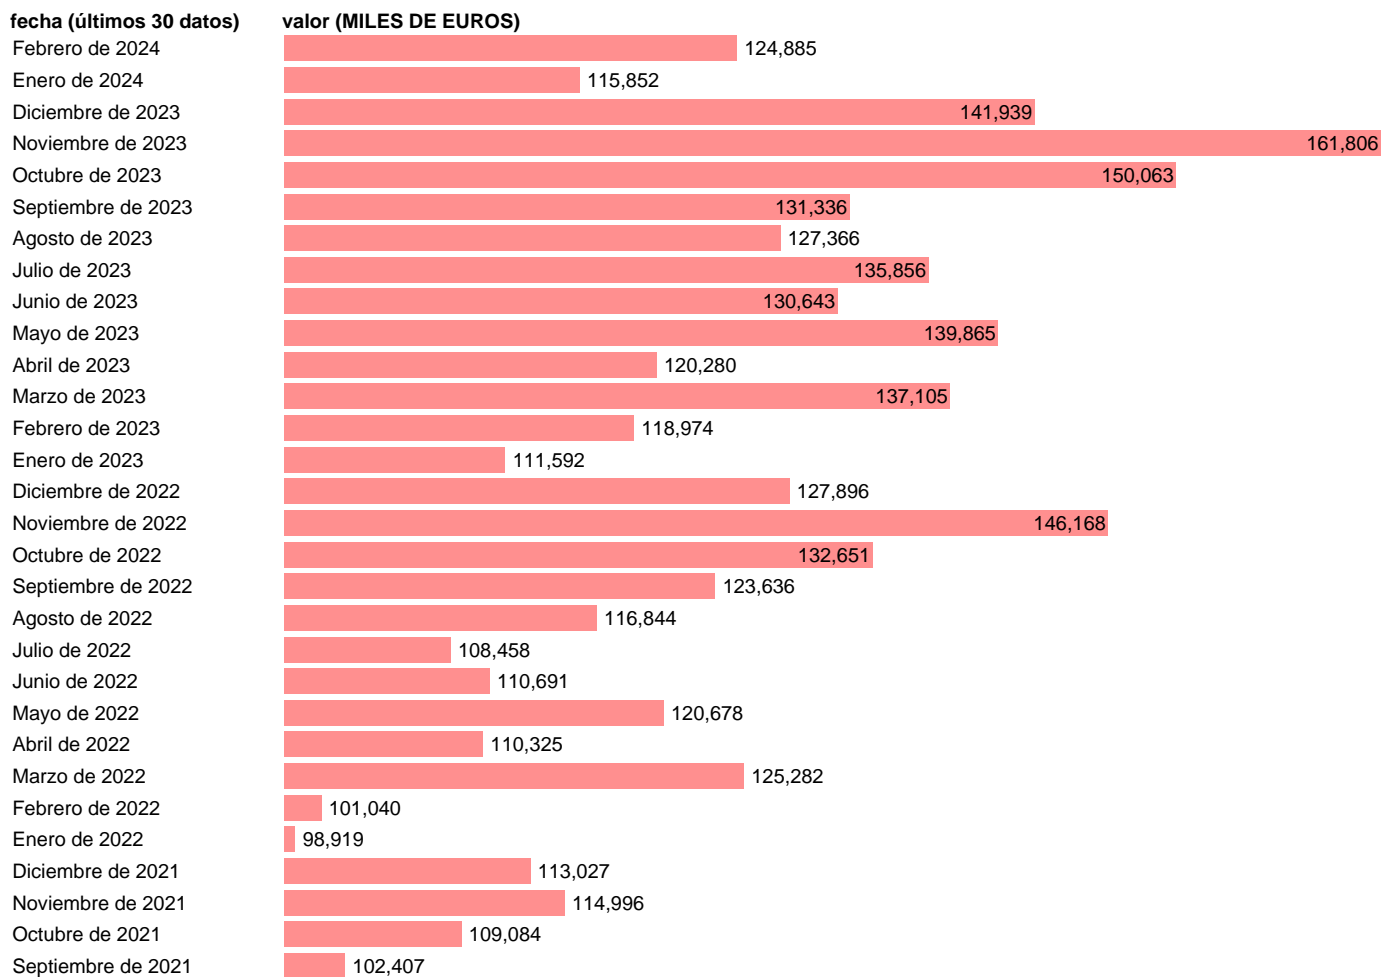

IMPORTACION. CUCI. GRUPO. PREPARADOS DE CEREALES

Estadística: [IMPORTACION. CUCI. GRUPO. PREPARADOS DE CEREALES](#)

Enlace permanente (Permalink): <https://tematicas.org/M1/524048/>

Notas: Estadística de comercio exterior de bienes (<https://sede.agenciatributaria.gob.es/Sede/estadisticas.html>). Grupo CUCI 048. CUCI: CLASIFICACION UNIFORME PARA EL COMERCIO INTERNACIONAL DE LA ONU.

Fuente: **AEAT.**

Frecuencia: **Mensual.**

Unidades: **MILES DE EUROS.**

Datos disponibles desde **Enero de 1988** hasta **Febrero de 2024**.

Valor más alto alcanzado en Noviembre de 2023: **161806**.

Valor más bajo alcanzado en Enero de 1988: **2614**.

[Pulse aquí](#) para acceder a los datos completos actualizados y a la representación gráfica estadística.