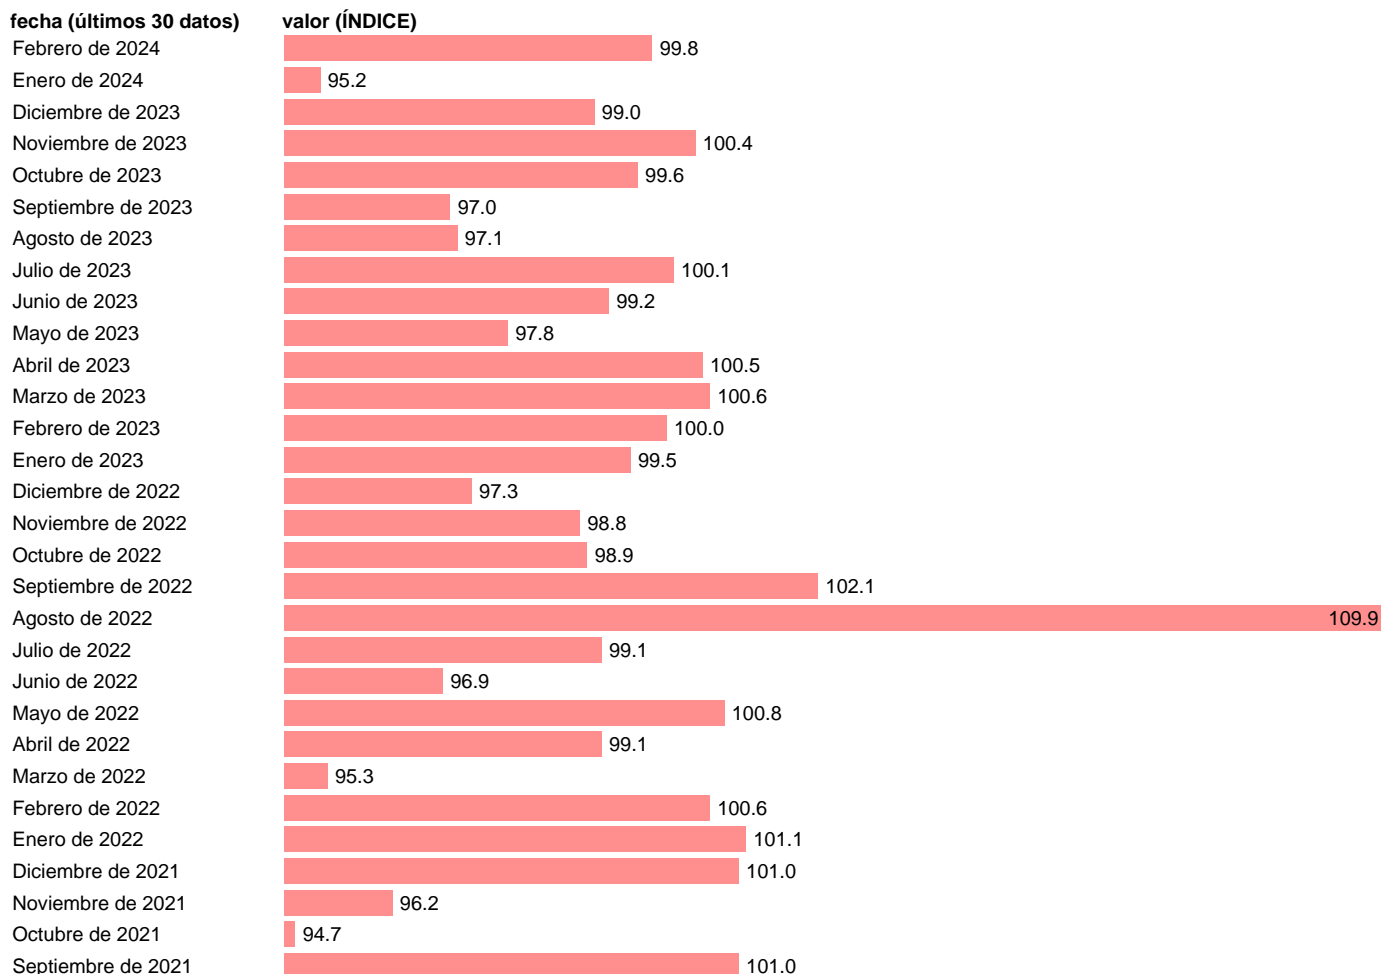

IMPORTACION PONDERADA DE BIENES DE EQUIPO. CVEC

Estadística: [IMPORTACION PONDERADA DE BIENES DE EQUIPO. CVEC](#)

Enlace permanente (Permalink): <https://tematicas.org/M1/280100md/>

Notas: **Disponibilidades** (metodología disponible en <https://portal.mineco.gob.es/es-es/economiyempresa/EconomialInformesMacro>). **COMPONENTE DEL ÍNDICE DE DISPONIBILIDADES DE BIENES DE EQUIPO**

Fuente: **ELABORACIÓN PROPIA.**

Frecuencia: **Mensual.**

Unidades: **ÍNDICE.**

Datos disponibles desde **Enero de 2005** hasta **Febrero de 2024**.

Valor más alto alcanzado en Octubre de 2008: **126.5**.

Valor más bajo alcanzado en Abril de 2020: **55.1**.

[Pulse aquí](#) para acceder a los datos completos actualizados y a la representación gráfica estadística.