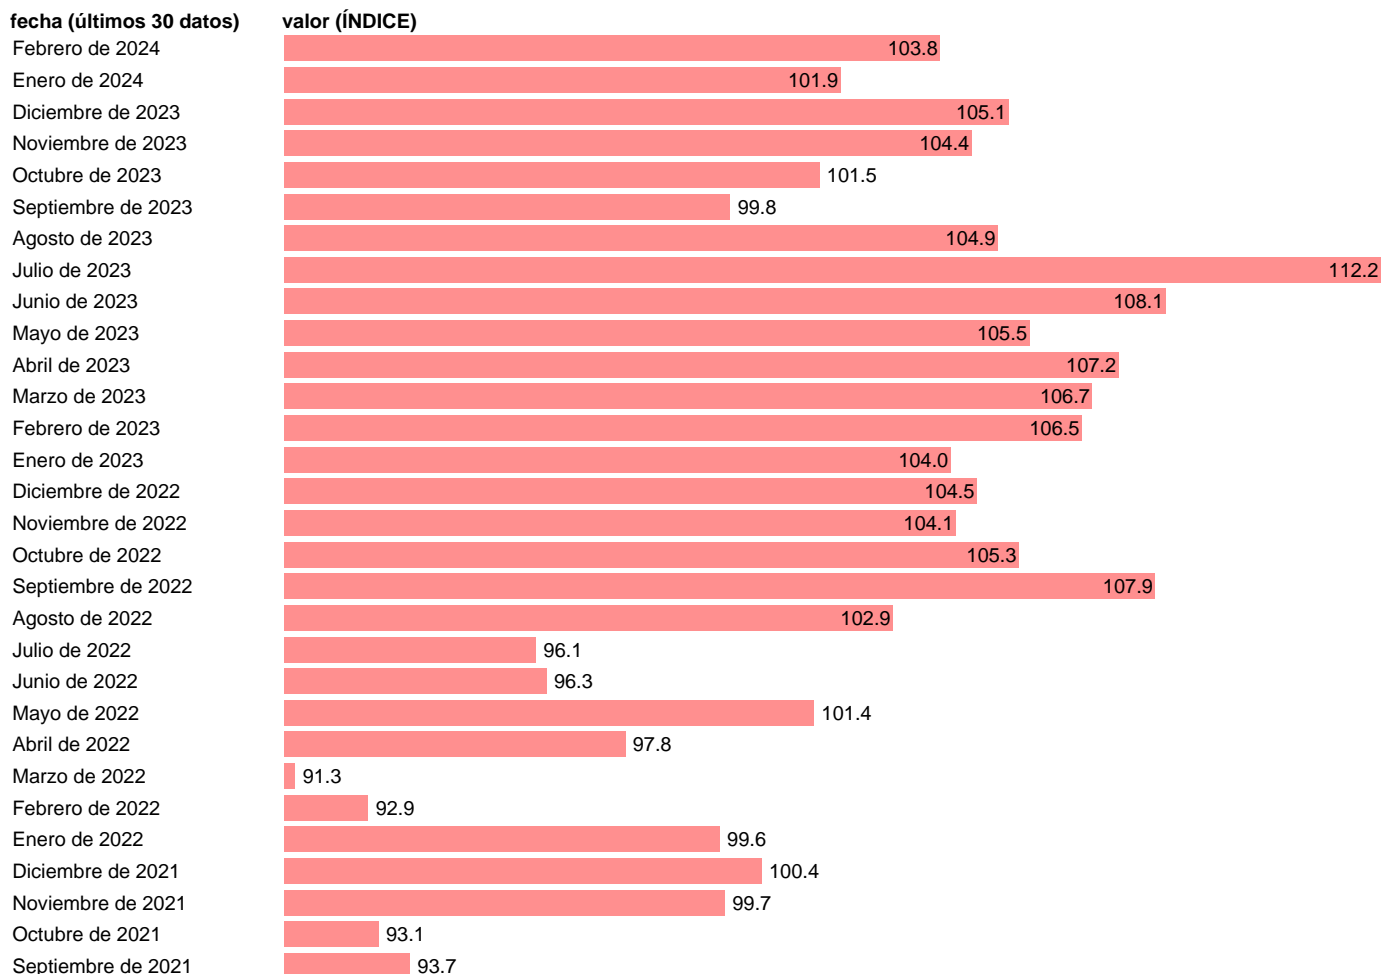

IMPORTACION PONDERADA DE BIENES DE CONSUMO. CVEC

Estadística: [IMPORTACION PONDERADA DE BIENES DE CONSUMO. CVEC](#)

Enlace permanente (Permalink): <https://tematicas.org/M1/270100md/>

Notas: **Disponibilidades** (metodología disponible en <https://portal.mineco.gob.es/es-es/economiaayempresa/EconomialInformesMacro>). **COMPONENTE DEL ÍNDICE DE DISPONIBILIDADES DE BIENES DE CONSUMO**

Fuente: **ELABORACIÓN PROPIA.**

Frecuencia: **Mensual.**

Unidades: **ÍNDICE.**

Datos disponibles desde **Enero de 2005** hasta **Febrero de 2024**.

Valor más alto alcanzado en Julio de 2023: **112.2**.

Valor más bajo alcanzado en Noviembre de 2012: **57.1**.

[Pulse aquí](#) para acceder a los datos completos actualizados y a la representación gráfica estadística.