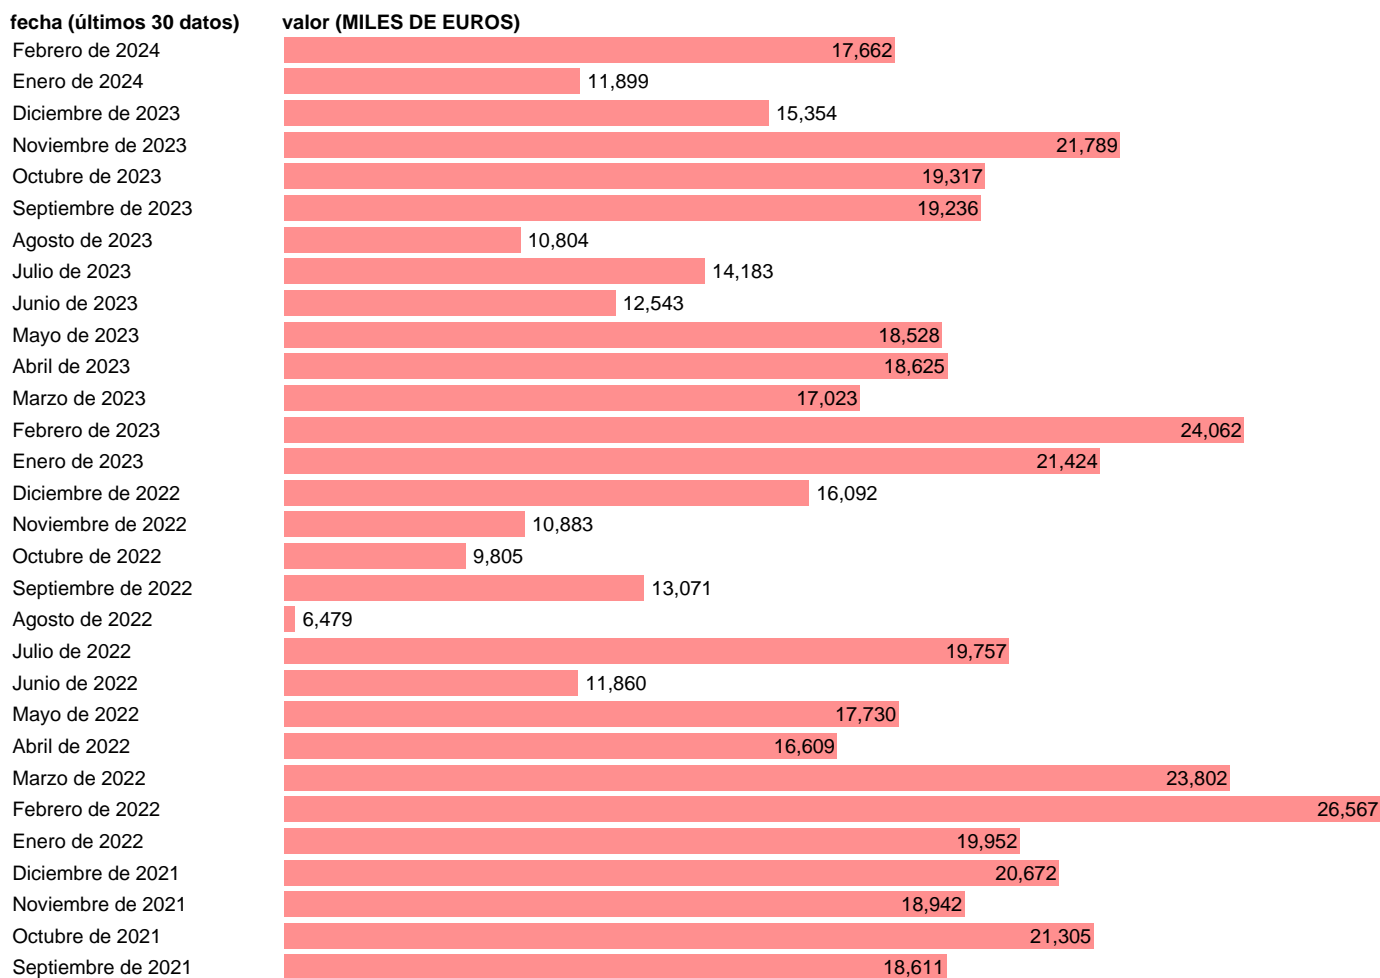

IMPORTACION. CUCI. GRUPO. PLOMO

Estadística: [IMPORTACION. CUCI. GRUPO. PLOMO](#)

Enlace permanente (Permalink): <https://tematicas.org/M1/524685/>

Notas: Estadística de comercio exterior de bienes (<https://sede.agenciatributaria.gob.es/Sede/estadisticas.html>). Grupo CUCI 685. CUCI: CLASIFICACION UNIFORME PARA EL COMERCIO INTERNACIONAL DE LA ONU.

Fuente: AEAT.

Frecuencia: Mensual.

Unidades: MILES DE EUROS.

Datos disponibles desde Enero de 1988 hasta Febrero de 2024.

Valor más alto alcanzado en Febrero de 2008: 44919.

Valor más bajo alcanzado en Agosto de 1990: 107.

[Pulse aquí](#) para acceder a los datos completos actualizados y a la representación gráfica estadística.