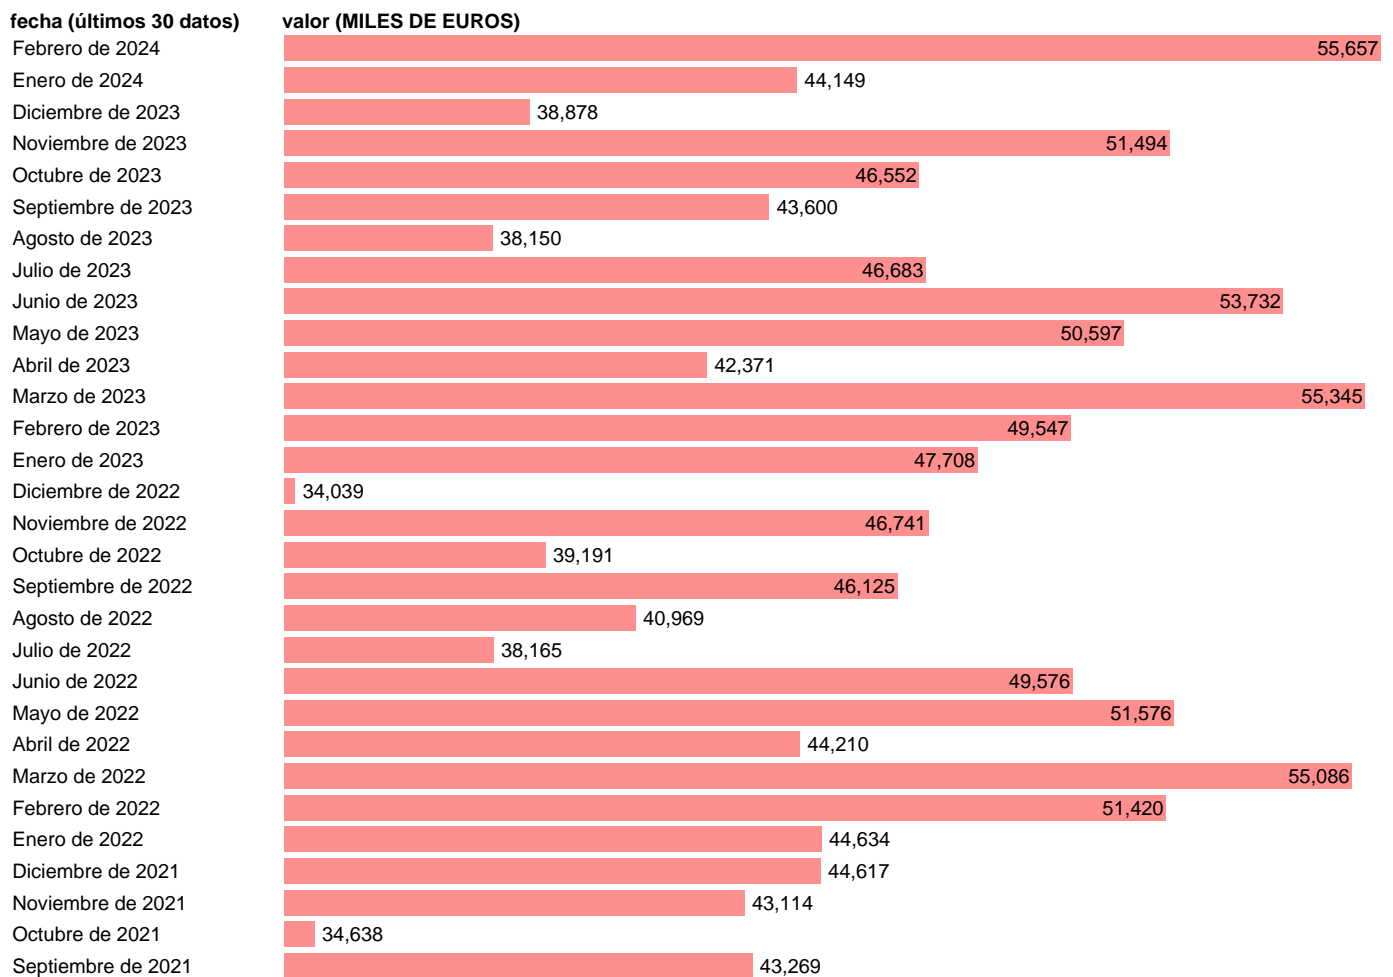

IMPORTACION. CUCI. GRUPO. PLASTICO EN TUBOS

Estadística: [IMPORTACION. CUCI. GRUPO. PLASTICO EN TUBOS](#)

Enlace permanente (Permalink): <https://tematicas.org/M1/524581/>

Notas: **Estadística de comercio exterior de bienes** (<https://sede.agenciatributaria.gob.es/Sede/estadisticas.html>). Grupo CUCI 581. CUCI: CLASIFICACION UNIFORME PARA EL COMERCIO INTERNACIONAL DE LA ONU.

Fuente: **AEAT**.

Frecuencia: **Mensual**.

Unidades: **MILES DE EUROS**.

Datos disponibles desde **Enero de 1988** hasta **Febrero de 2024**.

Valor más alto alcanzado en Febrero de 2024: **55657**.

Valor más bajo alcanzado en Enero de 1988: **1818**.

[Pulse aquí](#) para acceder a los datos completos actualizados y a la representación gráfica estadística.