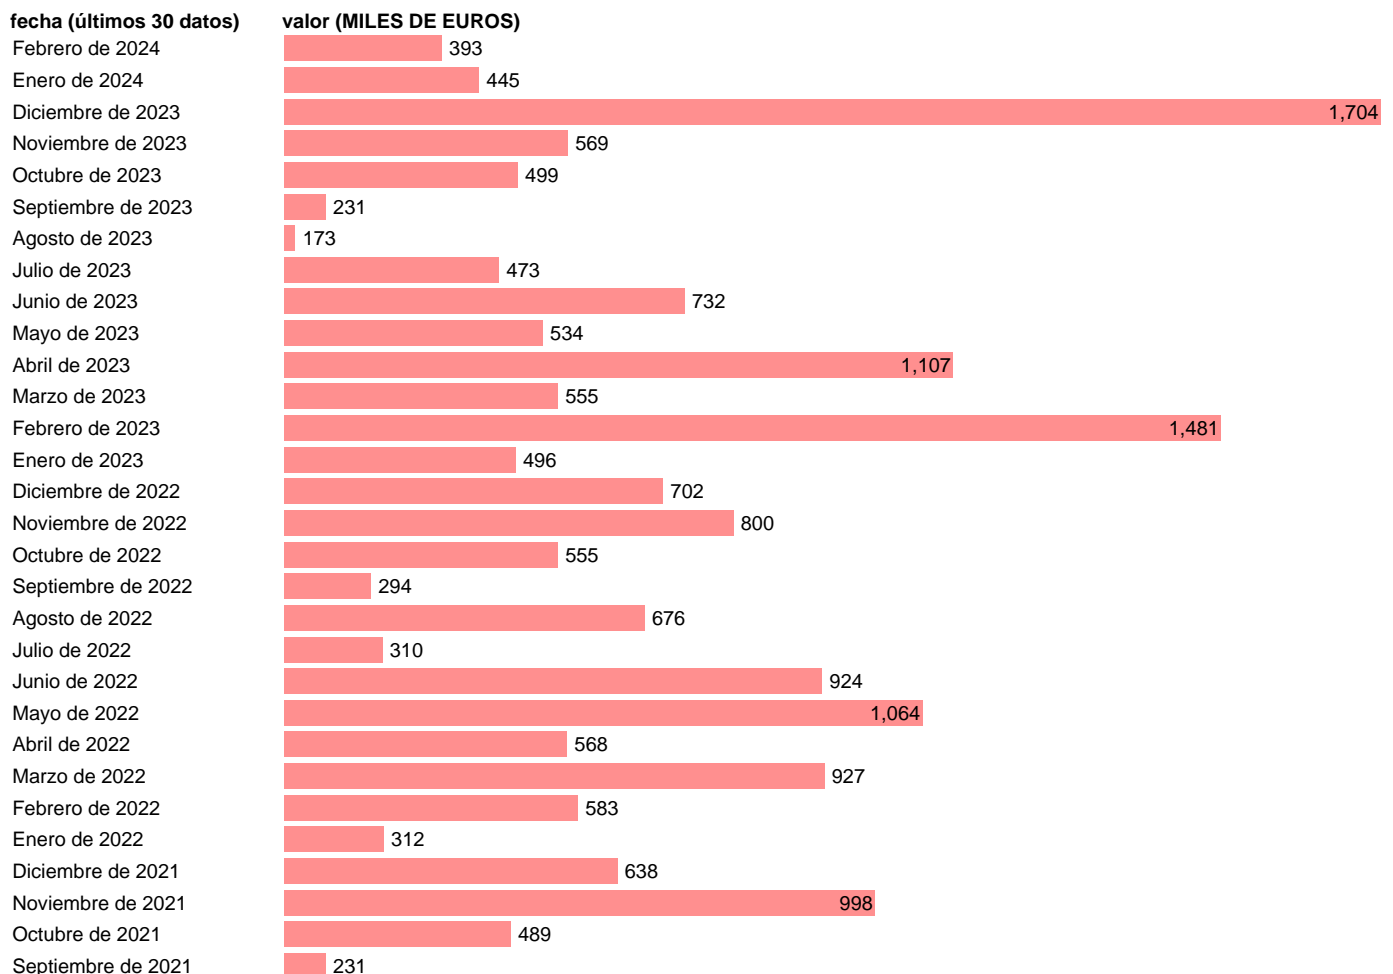

IMPORTACION. CUCI. GRUPO. PELETERIA CURTIDA O ADOBADA

Estadística: [IMPORTACION. CUCI. GRUPO. PELETERIA CURTIDA O ADOBADA](#)

Enlace permanente (Permalink): <https://tematicas.org/M1/524613/>

Notas: **Estadística de comercio exterior de bienes** (<https://sede.agenciatributaria.gob.es/Sede/estadisticas.html>). Grupo CUCI 613. CUCI: CLASIFICACION UNIFORME PARA EL COMERCIO INTERNACIONAL DE LA ONU.

Fuente: **AEAT.**

Frecuencia: **Mensual.**

Unidades: **MILES DE EUROS.**

Datos disponibles desde **Enero de 1988** hasta **Febrero de 2024**.

Valor más alto alcanzado en Diciembre de 2007: **4863**.

Valor más bajo alcanzado en Agosto de 2023: **173**.

[Pulse aquí](#) para acceder a los datos completos actualizados y a la representación gráfica estadística.