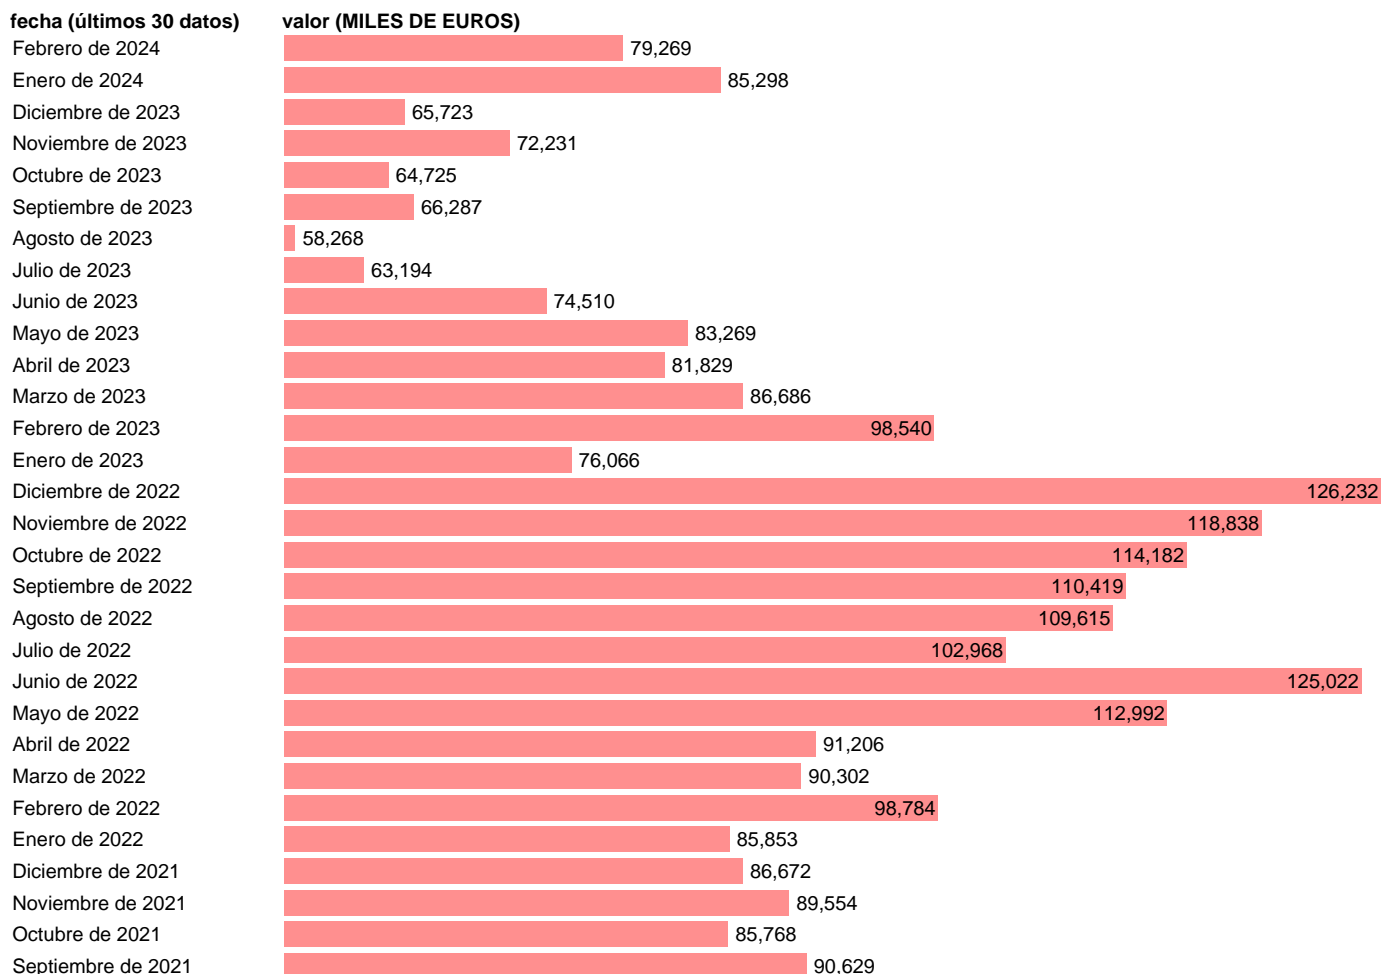

## IMPORTACION. CUCI. GRUPO. PASTA Y DESPERDICIOS DE PAPEL

Estadística: [IMPORTACION. CUCI. GRUPO. PASTA Y DESPERDICIOS DE PAPEL](#)

Enlace permanente (Permalink): <https://tematicas.org/M1/524251/>

Notas: Estadística de comercio exterior de bienes (<https://sede.agenciatributaria.gob.es/Sede/estadisticas.html>). Grupo CUCI 251. CUCI: CLASIFICACION UNIFORME PARA EL COMERCIO INTERNACIONAL DE LA ONU.

Fuente: **AEAT.**

Frecuencia: **Mensual.**

Unidades: **MILES DE EUROS.**

Datos disponibles desde **Enero de 1988** hasta **Febrero de 2024**.

Valor más alto alcanzado en Diciembre de 2022: **126232**.

Valor más bajo alcanzado en Agosto de 1993: **11879**.

[Pulse aquí](#) para acceder a los datos completos actualizados y a la representación gráfica estadística.