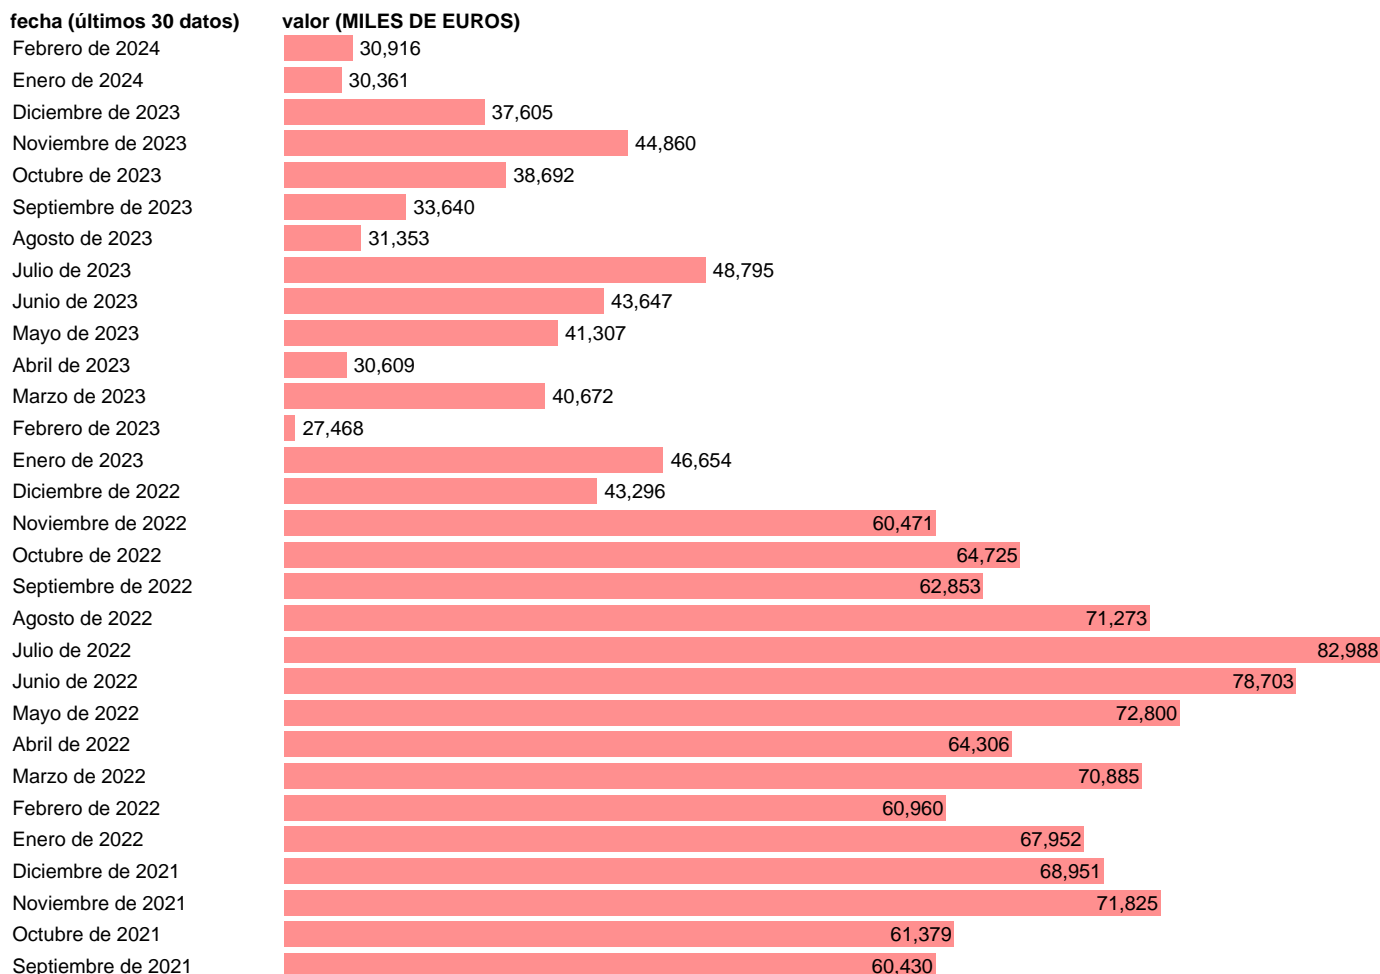

IMPORTACION. CUCI. GRUPO. OTROS MINERALES EN BRUTO

Estadística: [IMPORTACION. CUCI. GRUPO. OTROS MINERALES EN BRUTO](#)

Enlace permanente (Permalink): <https://tematicas.org/M1/524278/>

Notas: Estadística de comercio exterior de bienes (<https://sede.agenciatributaria.gob.es/Sede/estadisticas.html>). Grupo CUCI 278. CUCI: CLASIFICACION UNIFORME PARA EL COMERCIO INTERNACIONAL DE LA ONU.

Fuente: **AEAT.**

Frecuencia: **Mensual.**

Unidades: **MILES DE EUROS.**

Datos disponibles desde **Enero de 1988** hasta **Febrero de 2024**.

Valor más alto alcanzado en Julio de 2022: **82988**.

Valor más bajo alcanzado en Agosto de 1992: **5044**.

[Pulse aquí](#) para acceder a los datos completos actualizados y a la representación gráfica estadística.