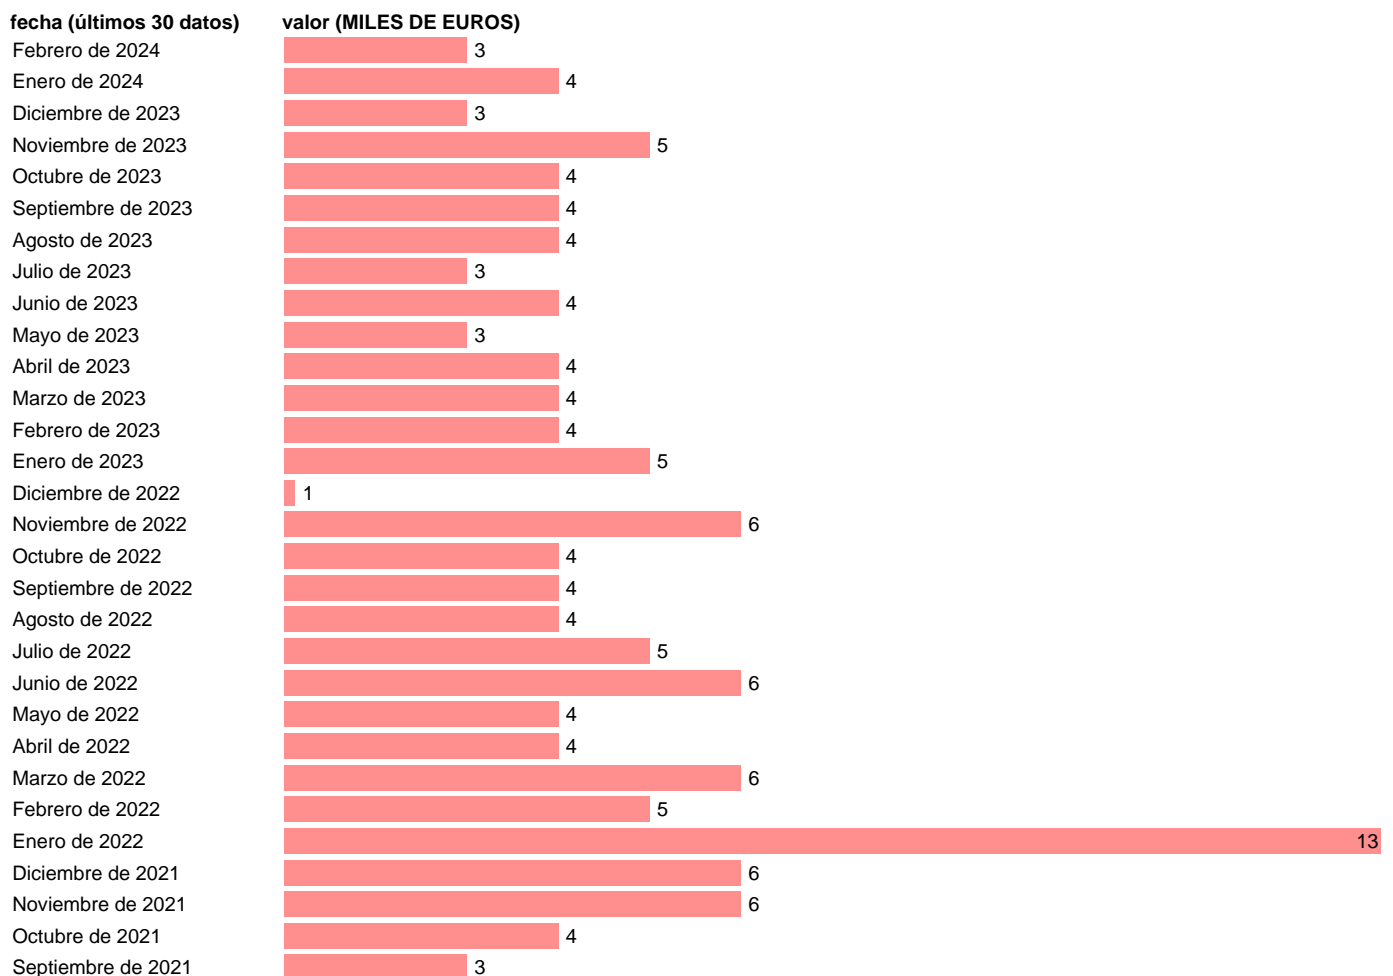

IMPORTACION. CUCI. GRUPO. OTROS GASES

Estadística: [IMPORTACION. CUCI. GRUPO. OTROS GASES](#)

Enlace permanente (Permalink): <https://tematicas.org/M1/524345/>

Notas: **Estadística de comercio exterior de bienes** (<https://sede.agenciatributaria.gob.es/Sede/estadisticas.html>). Grupo CUCI 345. CUCI: CLASIFICACION UNIFORME PARA EL COMERCIO INTERNACIONAL DE LA ONU.

Fuente: **AEAT.**

Frecuencia: **Mensual.**

Unidades: **MILES DE EUROS.**

Datos disponibles desde **Enero de 1988** hasta **Febrero de 2024**.

Valor más alto alcanzado en Agosto de 2010: **1681**.

Valor más bajo alcanzado en Enero de 1988: **0**.

[Pulse aquí](#) para acceder a los datos completos actualizados y a la representación gráfica estadística.