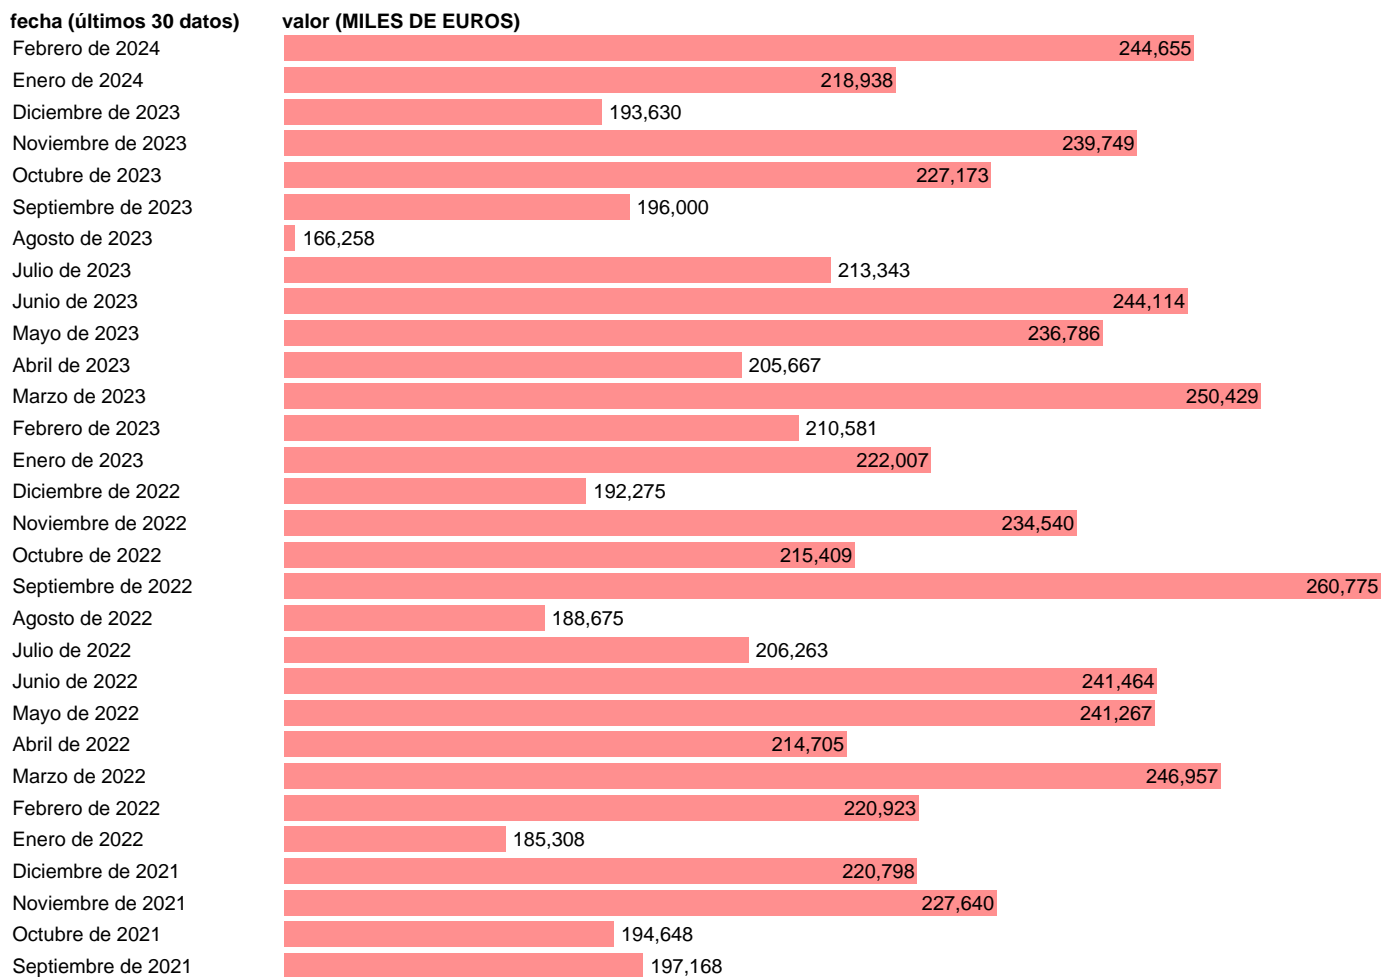

IMPORTACION. CUCI. GRUPO. OTROS ARTICULOS MANUFACTURADOS

Estadística: [IMPORTACION. CUCI. GRUPO. OTROS ARTICULOS MANUFACTURADOS](#)

Enlace permanente (Permalink): <https://tematicas.org/M1/524899/>

Notas: **Estadística de comercio exterior de bienes** (<https://sede.agenciatributaria.gob.es/Sede/estadisticas.html>). Grupo CUCI 899. CUCI: CLASIFICACION UNIFORME PARA EL COMERCIO INTERNACIONAL DE LA ONU.

Fuente: **AEAT**.

Frecuencia: **Mensual**.

Unidades: **MILES DE EUROS**.

Datos disponibles desde **Enero de 1988** hasta **Febrero de 2024**.

Valor más alto alcanzado en Septiembre de 2022: **260775**.

Valor más bajo alcanzado en Enero de 1988: **9403**.

[Pulse aquí](#) para acceder a los datos completos actualizados y a la representación gráfica estadística.