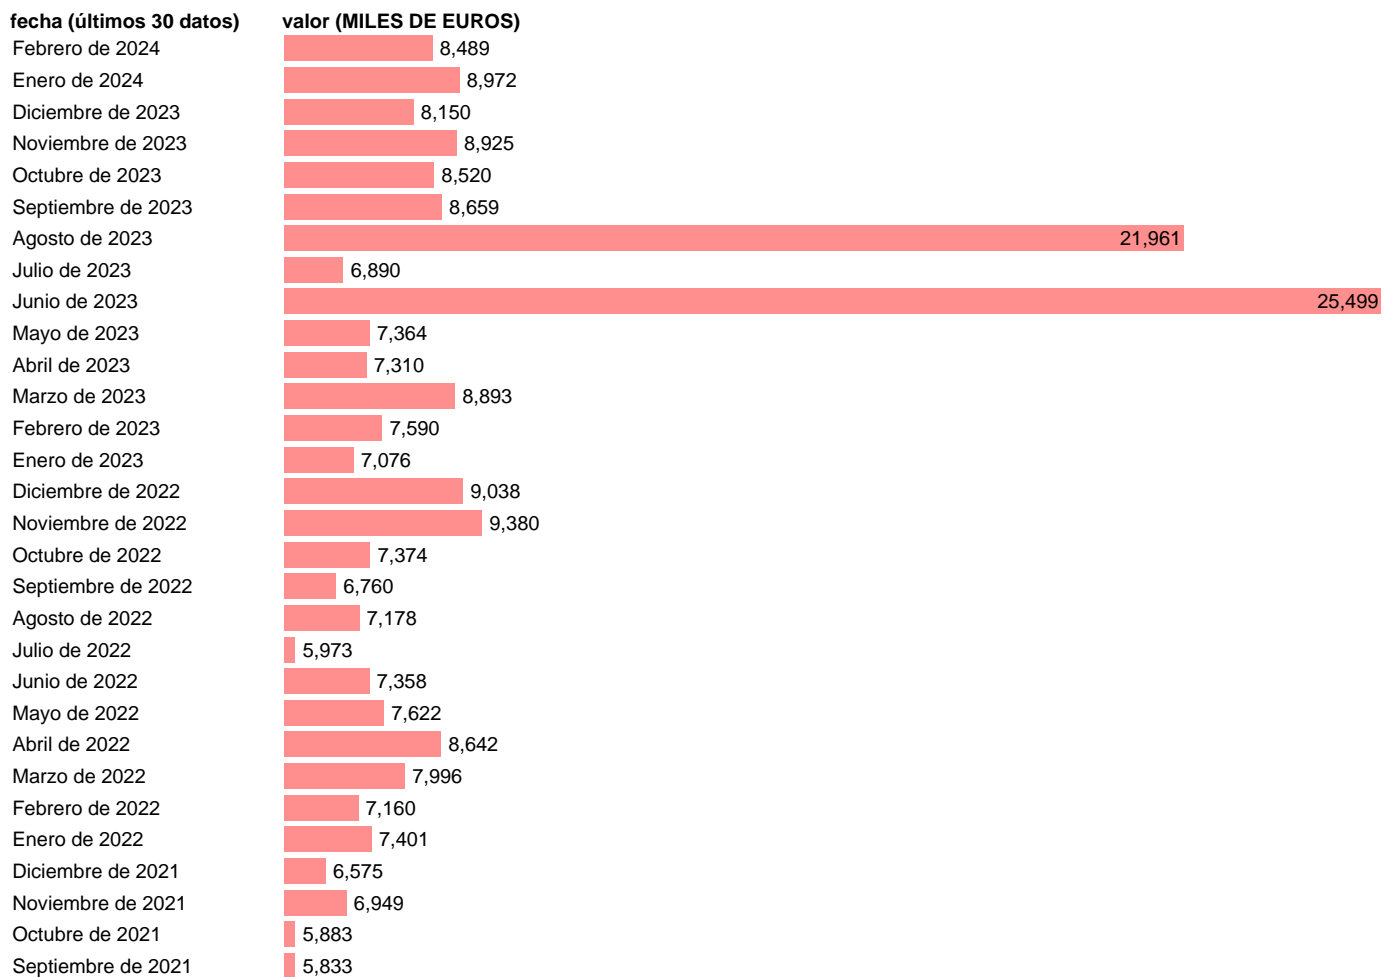

## IMPORTACION. CUCI. GRUPO. OTRAS SEMOLAS Y HARINAS

Estadística: [IMPORTACION. CUCI. GRUPO. OTRAS SEMOLAS Y HARINAS](#)

Enlace permanente (Permalink): <https://tematicas.org/M1/524047/>

Notas: **Estadística de comercio exterior de bienes** (<https://sede.agenciatributaria.gob.es/Sede/estadisticas.html>). Grupo CUCI 047. CUCI: CLASIFICACION UNIFORME PARA EL COMERCIO INTERNACIONAL DE LA ONU.

Fuente: **AEAT.**

Frecuencia: **Mensual.**

Unidades: **MILES DE EUROS.**

Datos disponibles desde **Enero de 1988** hasta **Febrero de 2024**.

Valor más alto alcanzado en Junio de 2023: **25499**.

Valor más bajo alcanzado en Junio de 1988: **42**.

[Pulse aquí](#) para acceder a los datos completos actualizados y a la representación gráfica estadística.