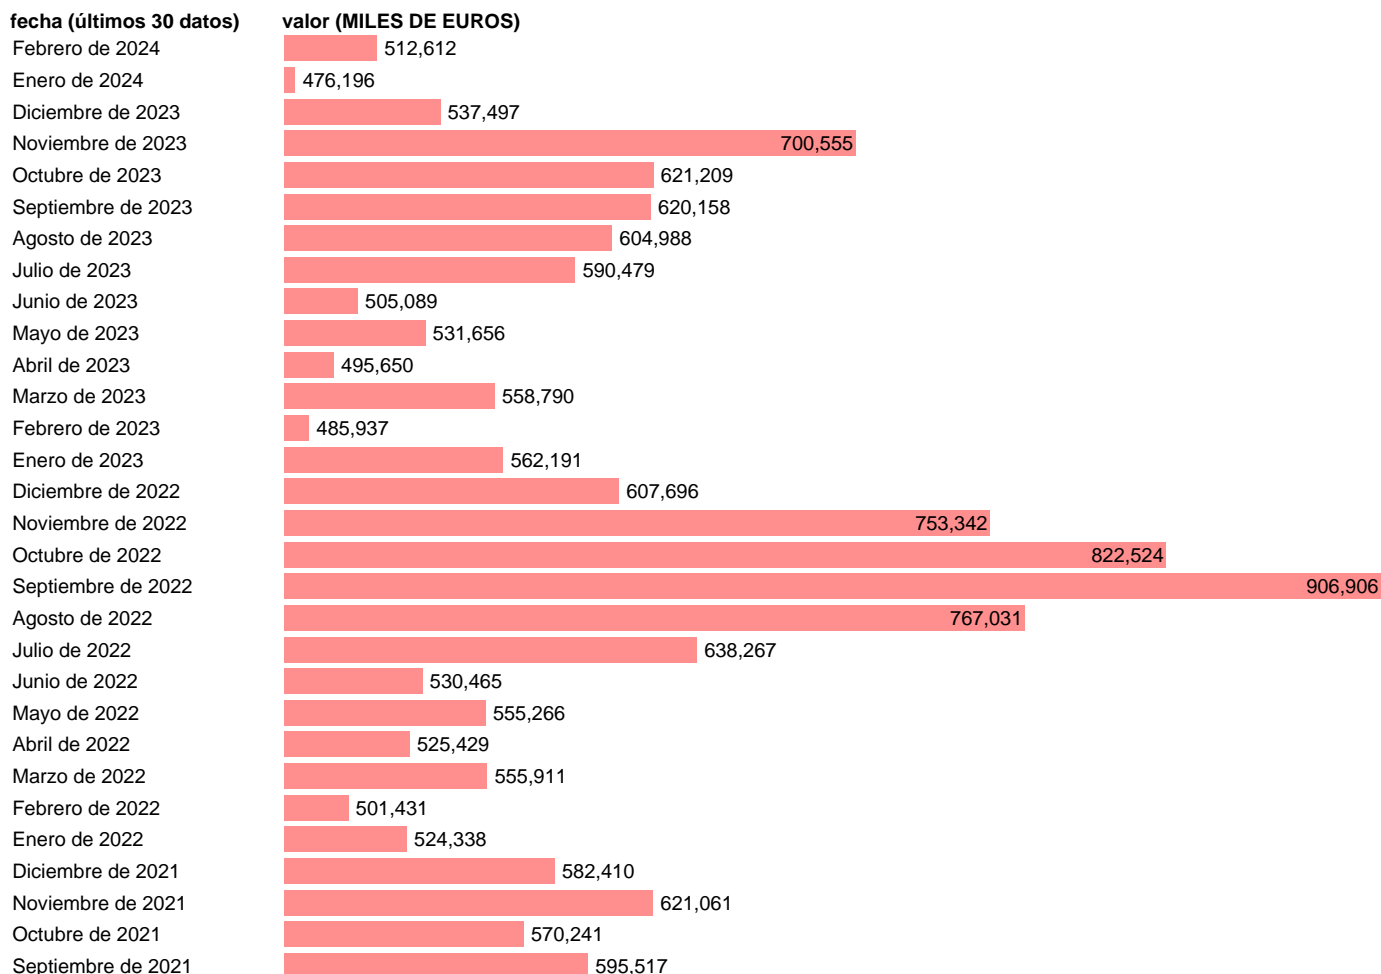

## IMPORTACION. CUCI. GRUPO. OTRAS PRENDAS DE VESTIR

Estadística: [IMPORTACION. CUCI. GRUPO. OTRAS PRENDAS DE VESTIR](#)

Enlace permanente (Permalink): <https://tematicas.org/M1/524845/>

Notas: Estadística de comercio exterior de bienes (<https://sede.agenciatributaria.gob.es/Sede/estadisticas.html>). Grupo CUCI 845. CUCI: CLASIFICACION UNIFORME PARA EL COMERCIO INTERNACIONAL DE LA ONU.

Fuente: **AEAT.**

Frecuencia: **Mensual.**

Unidades: **MILES DE EUROS.**

Datos disponibles desde **Enero de 1988** hasta **Febrero de 2024**.

Valor más alto alcanzado en Septiembre de 2022: **906906**.

Valor más bajo alcanzado en Enero de 1988: **3867**.

[Pulse aquí](#) para acceder a los datos completos actualizados y a la representación gráfica estadística.