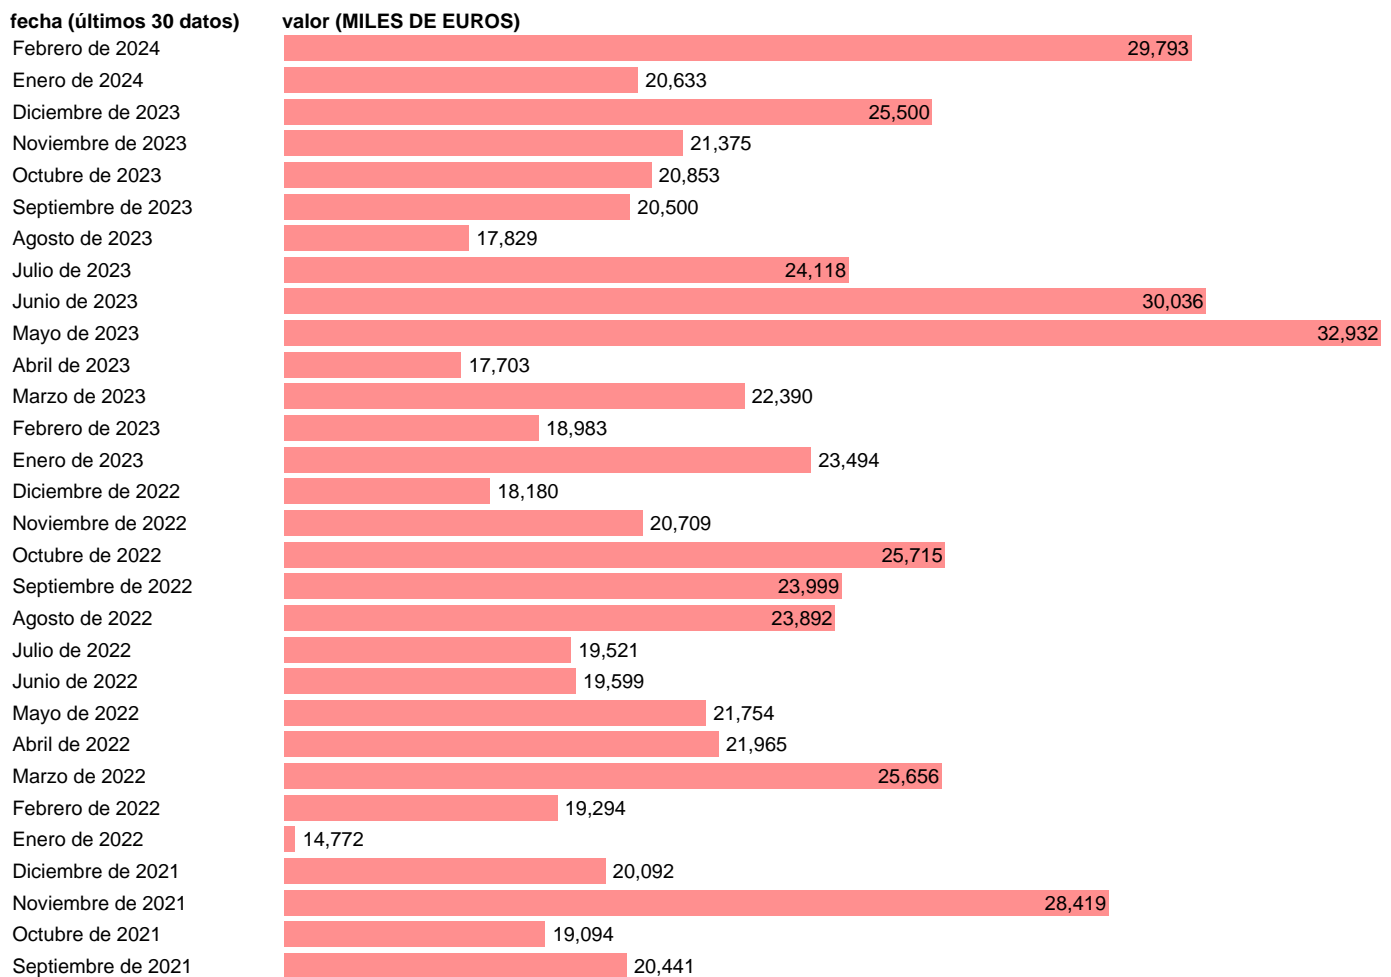

Notas: Estadística de comercio exterior de bienes (<https://sede.agenciatributaria.gob.es/Sede/estadisticas.html>). Grupo CUCI 737. CUCI: CLASIFICACION UNIFORME PARA EL COMERCIO INTERNACIONAL DE LA ONU.

Fuente: **AEAT**.

Frecuencia: **Mensual**.

Unidades: **MILES DE EUROS**.

Datos disponibles desde **Enero de 1988** hasta **Febrero de 2024**.

Valor más alto alcanzado en Octubre de 2000: **91647**.

Valor más bajo alcanzado en Enero de 1988: **4857**.

[Pulse aquí](#) para acceder a los datos completos actualizados y a la representación gráfica estadística.