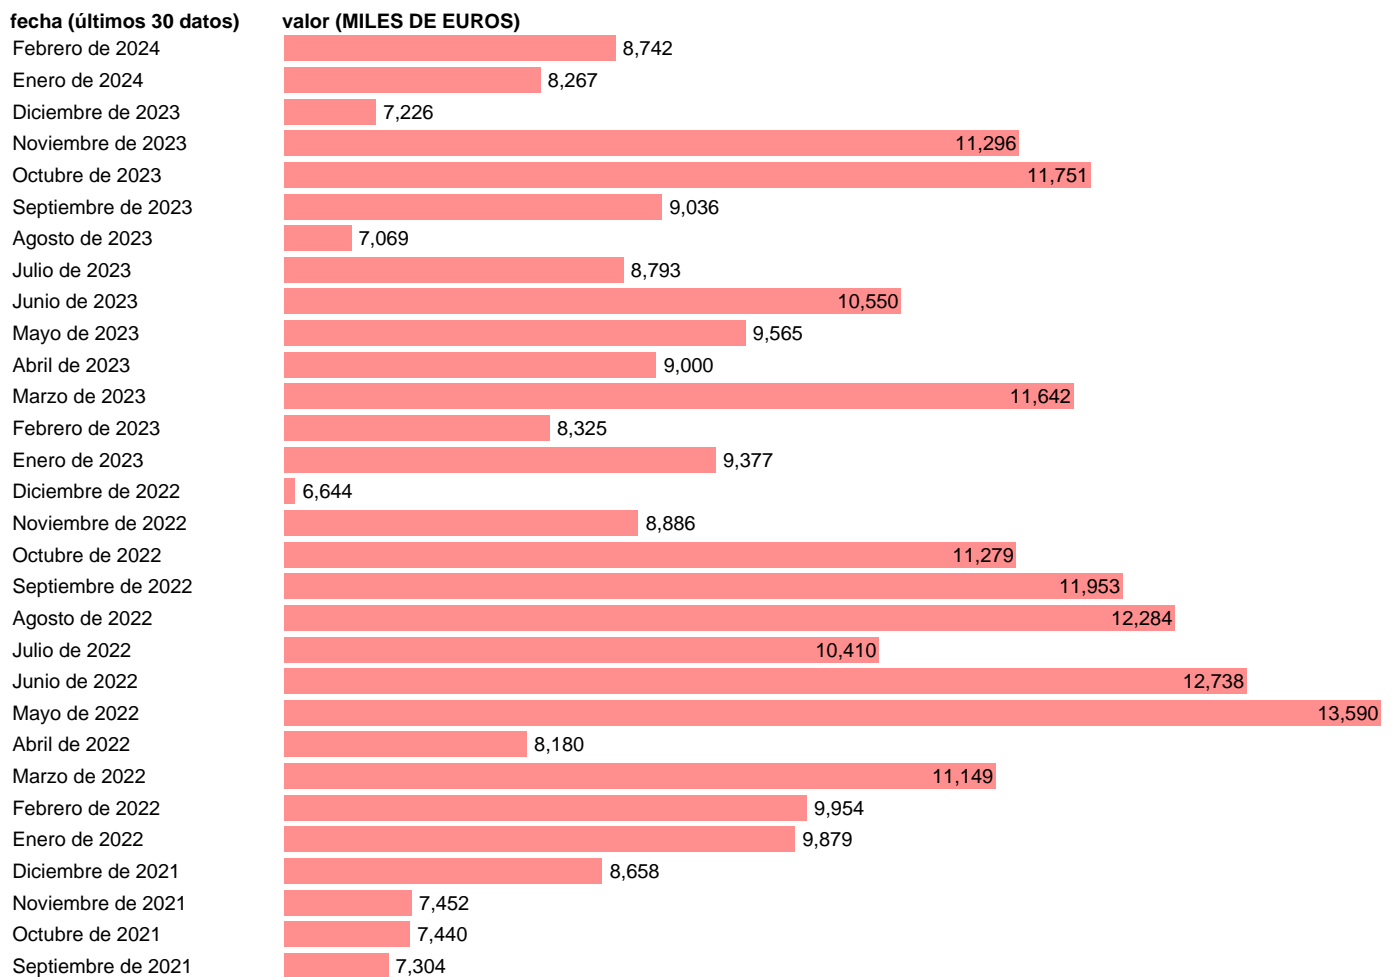

IMPORTACION. CUCI. GRUPO. OTRAS FIBRAS ARTIFICIALES

Estadística: [IMPORTACION. CUCI. GRUPO. OTRAS FIBRAS ARTIFICIALES](#)

Enlace permanente (Permalink): <https://tematicas.org/M1/524267/>

Notas: Estadística de comercio exterior de bienes (<https://sede.agenciatributaria.gob.es/Sede/estadisticas.html>). Grupo CUCI 267. CUCI: CLASIFICACION UNIFORME PARA EL COMERCIO INTERNACIONAL DE LA ONU.

Fuente: **AEAT.**

Frecuencia: **Mensual.**

Unidades: **MILES DE EUROS.**

Datos disponibles desde **Enero de 1988** hasta **Febrero de 2024**.

Valor más alto alcanzado en Mayo de 2022: **13590**.

Valor más bajo alcanzado en Agosto de 2012: **601**.

[Pulse aquí](#) para acceder a los datos completos actualizados y a la representación gráfica estadística.