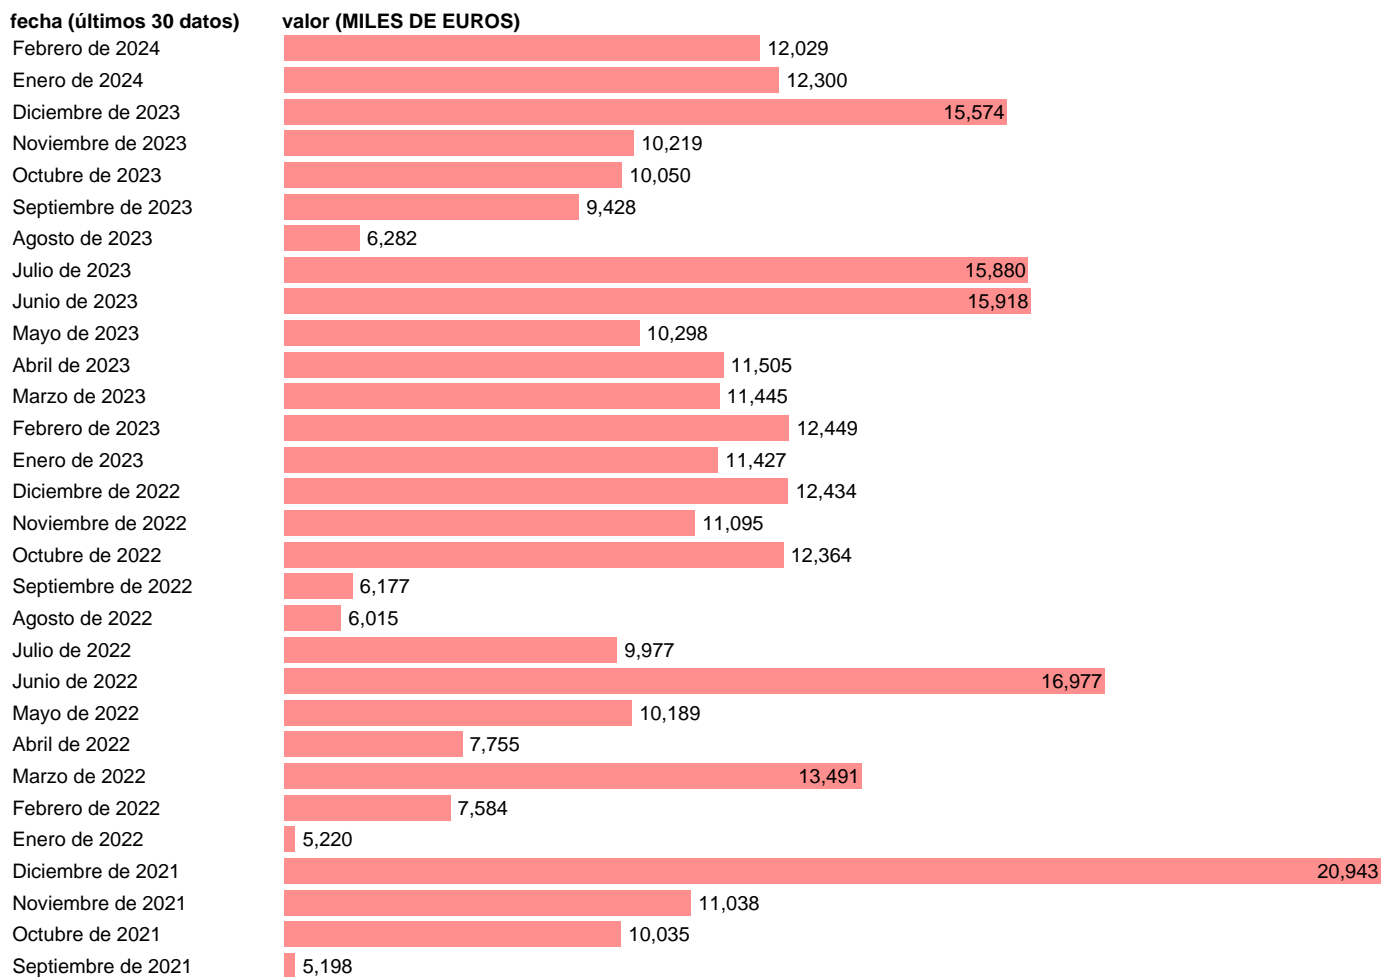

IMPORTACION. CUCI. GRUPO. OBRAS DE ARTE, COLECCIONES Y ANTIGÜEDADES

Estadística: [IMPORTACION. CUCI. GRUPO. OBRAS DE ARTE, COLECCIONES Y ANTIGÜEDADES](#)

Enlace permanente (Permalink): <https://tematicas.org/M1/524896/>

Notas: Estadística de comercio exterior de bienes (<https://sede.agenciatributaria.gob.es/Sede/estadisticas.html>). Grupo CUCI 896. CUCI: CLASIFICACION UNIFORME PARA EL COMERCIO INTERNACIONAL DE LA ONU.

Fuente: **AEAT**.

Frecuencia: **Mensual**.

Unidades: **MILES DE EUROS**.

Datos disponibles desde **Enero de 1988** hasta **Febrero de 2024**.

Valor más alto alcanzado en Noviembre de 2007: **363759**.

Valor más bajo alcanzado en Agosto de 1996: **1477**.

[Pulse aquí](#) para acceder a los datos completos actualizados y a la representación gráfica estadística.