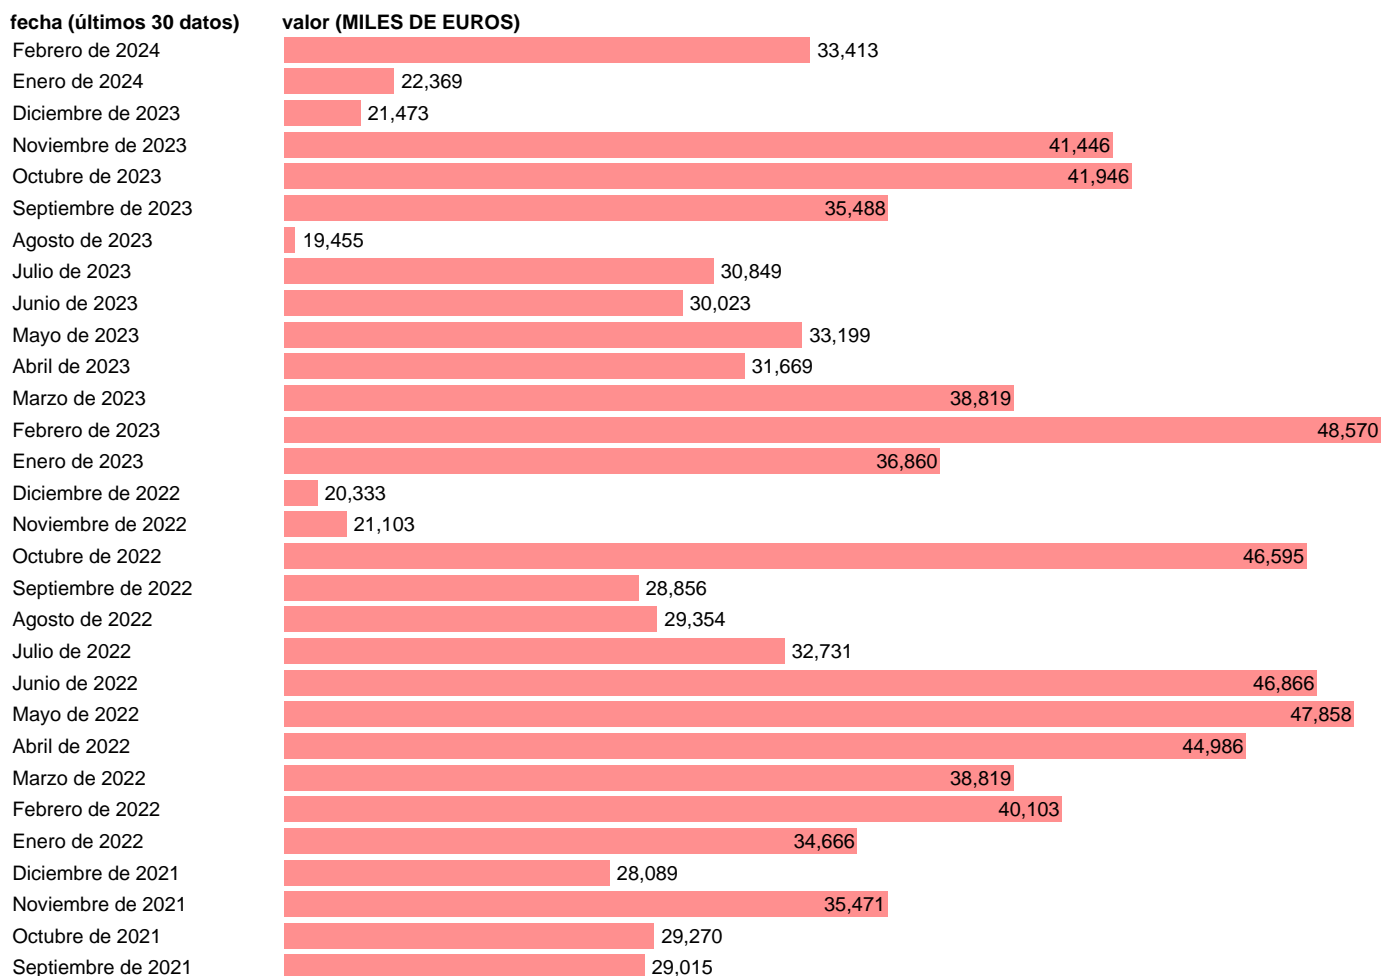

IMPORTACION. CUCI. GRUPO. NIQUEL

Estadística: [IMPORTACION. CUCI. GRUPO. NIQUEL](#)

Enlace permanente (Permalink): <https://tematicas.org/M1/524683/>

Notas: **Estadística de comercio exterior de bienes** (<https://sede.agenciatributaria.gob.es/Sede/estadisticas.html>). Grupo **CUCI 683. CUCI: CLASIFICACION UNIFORME PARA EL COMERCIO INTERNACIONAL DE LA ONU.**

Fuente: **AEAT.**

Frecuencia: **Mensual.**

Unidades: **MILES DE EUROS.**

Datos disponibles desde **Enero de 1988** hasta **Febrero de 2024**.

Valor más alto alcanzado en Junio de 2007: **97430**.

Valor más bajo alcanzado en Agosto de 1991: **1242**.

[Pulse aquí](#) para acceder a los datos completos actualizados y a la representación gráfica estadística.