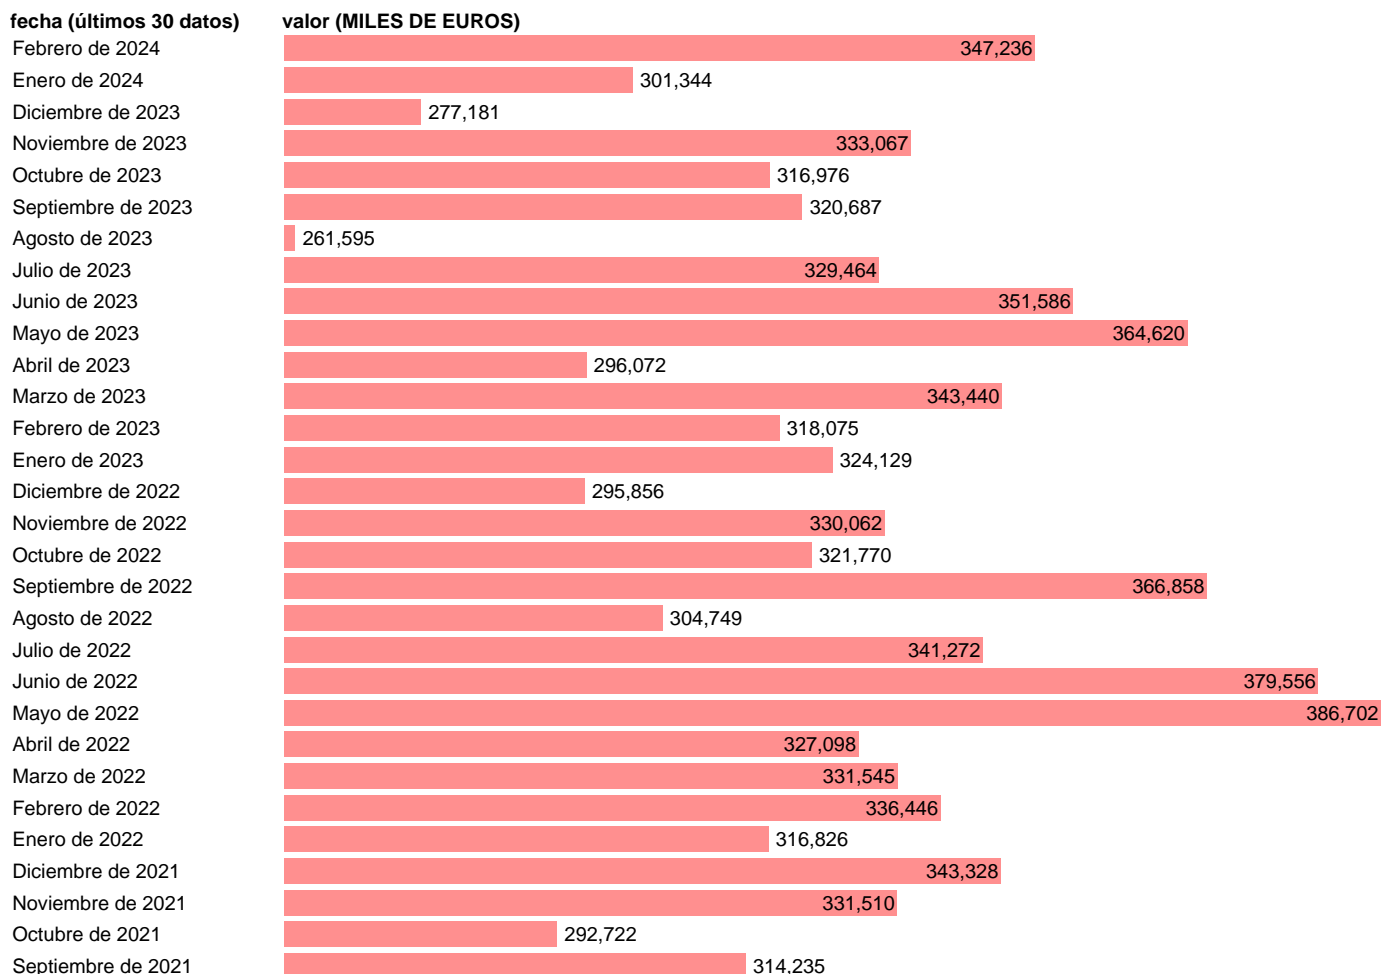

IMPORTACION. CUCI. GRUPO. MUEBLES Y SUS PARTES

Estadística: [IMPORTACION. CUCI. GRUPO. MUEBLES Y SUS PARTES](#)

Enlace permanente (Permalink): <https://tematicas.org/M1/524821/>

Notas: Estadística de comercio exterior de bienes (<https://sede.agenciatributaria.gob.es/Sede/estadisticas.html>). Grupo CUCI 821. CUCI: CLASIFICACION UNIFORME PARA EL COMERCIO INTERNACIONAL DE LA ONU.

Fuente: **AEAT.**

Frecuencia: **Mensual.**

Unidades: **MILES DE EUROS.**

Datos disponibles desde **Enero de 1988** hasta **Febrero de 2024**.

Valor más alto alcanzado en Mayo de 2022: **386702**.

Valor más bajo alcanzado en Enero de 1988: **8072**.

[Pulse aquí](#) para acceder a los datos completos actualizados y a la representación gráfica estadística.