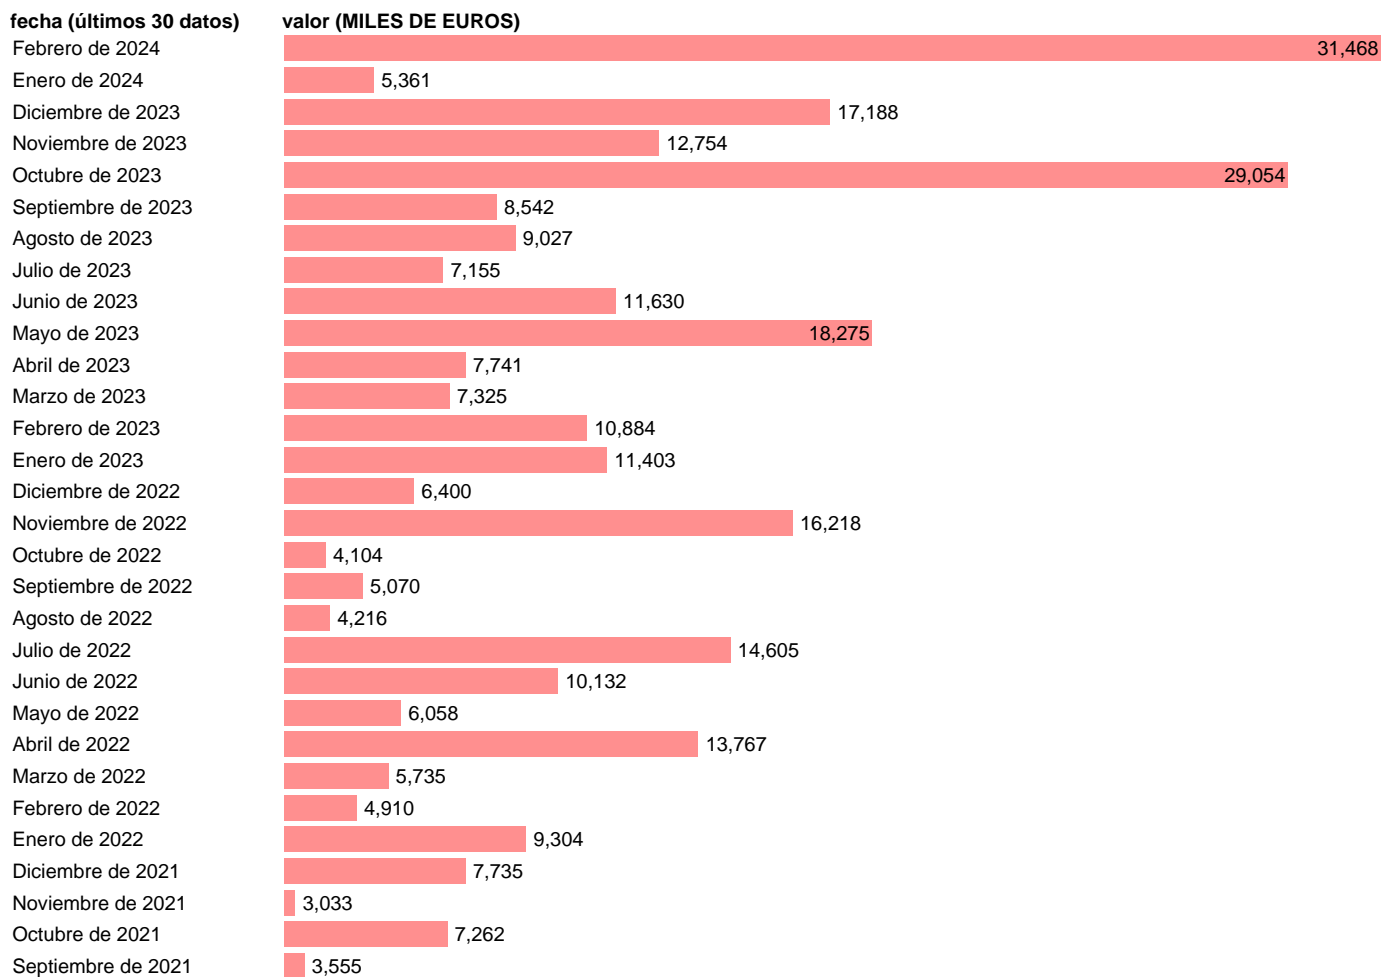

IMPORTACION. CUCI. GRUPO. MINERALES DE METALES PRECIOSOS

Estadística: [IMPORTACION. CUCI. GRUPO. MINERALES DE METALES PRECIOSOS](#)

Enlace permanente (Permalink): <https://tematicas.org/M1/524289/>

Notas: Estadística de comercio exterior de bienes (<https://sede.agenciatributaria.gob.es/Sede/estadisticas.html>). Grupo CUCI 289. CUCI: CLASIFICACION UNIFORME PARA EL COMERCIO INTERNACIONAL DE LA ONU.

Fuente: **AEAT.**

Frecuencia: **Mensual.**

Unidades: **MILES DE EUROS.**

Datos disponibles desde **Enero de 1988** hasta **Febrero de 2024**.

Valor más alto alcanzado en Diciembre de 2009: **103410**.

Valor más bajo alcanzado en Mayo de 1995: **60**.

[Pulse aquí](#) para acceder a los datos completos actualizados y a la representación gráfica estadística.