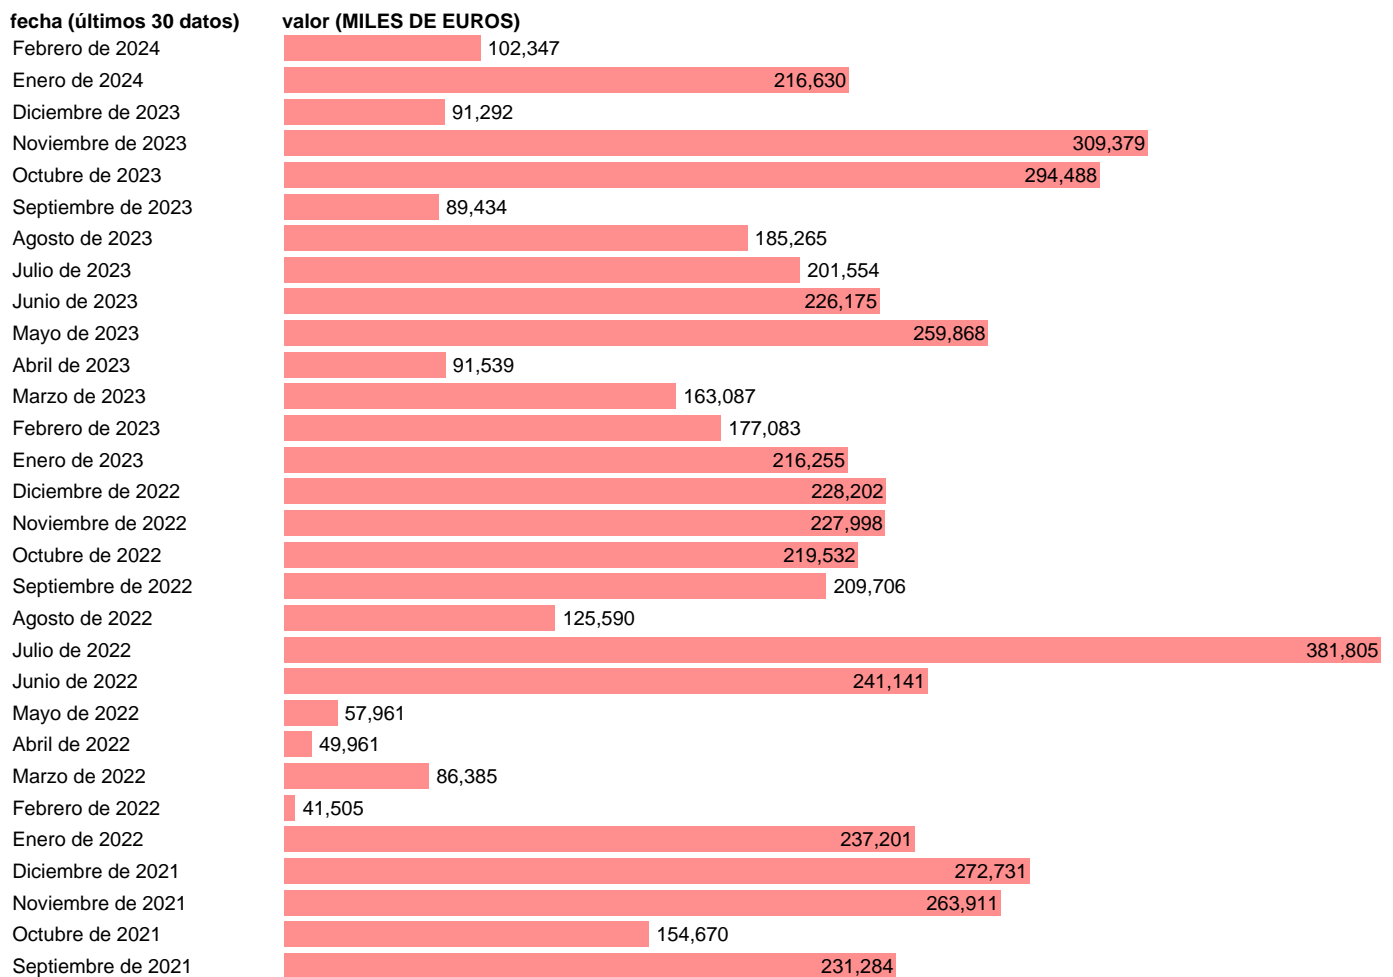

IMPORTACION. CUCI. GRUPO. MINERAL DE COBRE

Estadística: [IMPORTACION. CUCI. GRUPO. MINERAL DE COBRE](#)

Enlace permanente (Permalink): <https://tematicas.org/M1/524283/>

Notas: **Estadística de comercio exterior de bienes** (<https://sede.agenciatributaria.gob.es/Sede/estadisticas.html>). Grupo CUCI 283. CUCI: CLASIFICACION UNIFORME PARA EL COMERCIO INTERNACIONAL DE LA ONU.

Fuente: **AEAT**.

Frecuencia: **Mensual**.

Unidades: **MILES DE EUROS**.

Datos disponibles desde **Enero de 1988** hasta **Febrero de 2024**.

Valor más alto alcanzado en Abril de 2018: **405437**.

Valor más bajo alcanzado en Mayo de 1995: **0**.

[Pulse aquí](#) para acceder a los datos completos actualizados y a la representación gráfica estadística.