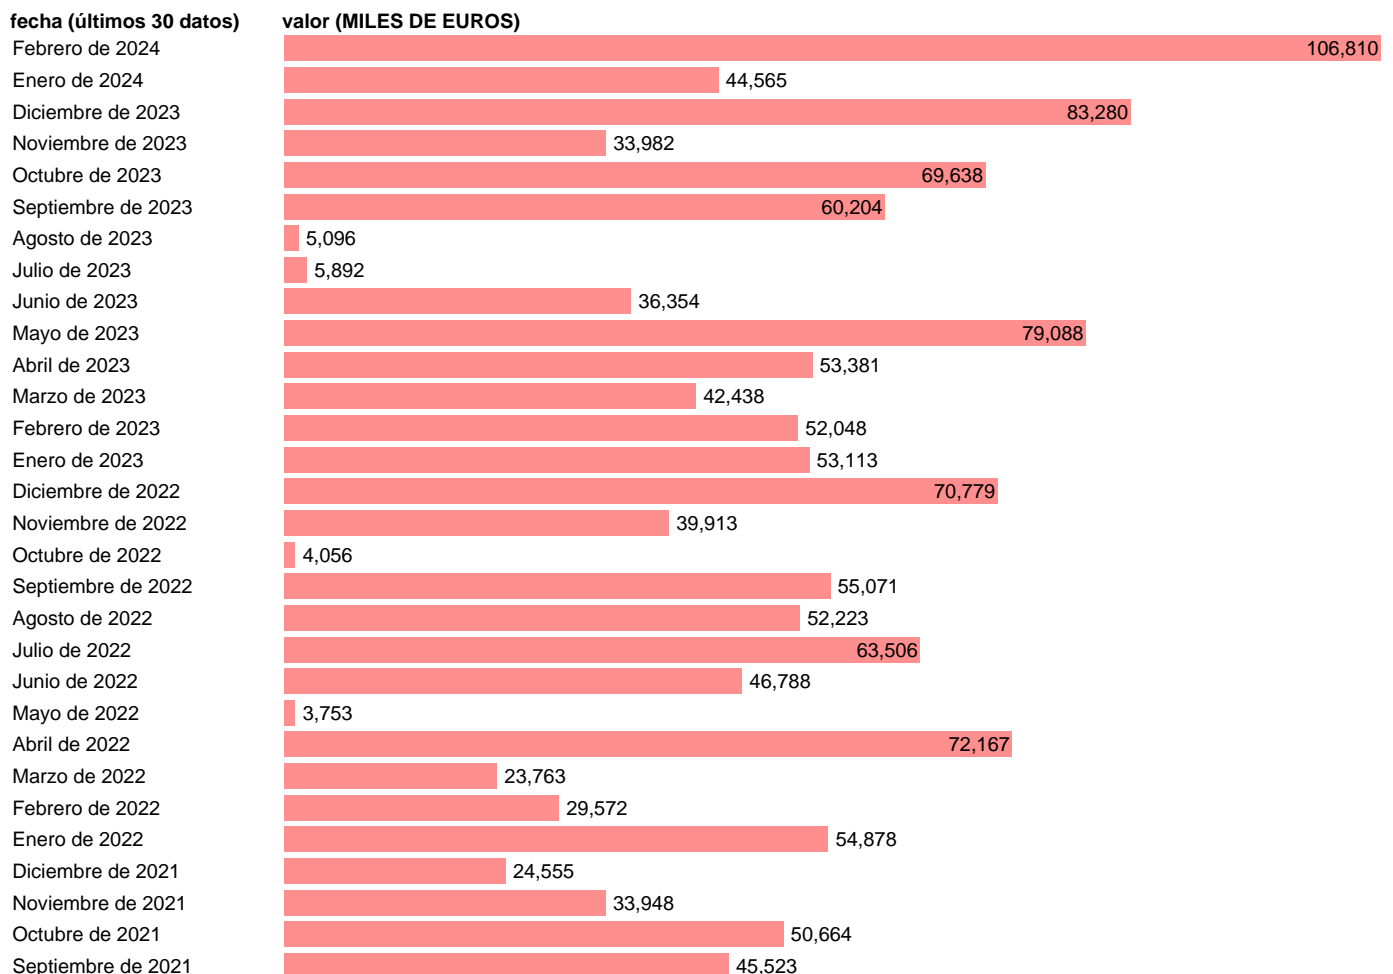

IMPORTACION. CUCI. GRUPO. MATERIAS RADIATIVAS Y CONEXAS

Estadística: [IMPORTACION. CUCI. GRUPO. MATERIAS RADIATIVAS Y CONEXAS](#)

Enlace permanente (Permalink): <https://tematicas.org/M1/524525/>

Notas: Estadística de comercio exterior de bienes (<https://sede.agenciatributaria.gob.es/Sede/estadisticas.html>). Grupo CUCI 525. CUCI: CLASIFICACION UNIFORME PARA EL COMERCIO INTERNACIONAL DE LA ONU.

Fuente: **AEAT.**

Frecuencia: **Mensual.**

Unidades: **MILES DE EUROS.**

Datos disponibles desde **Enero de 1988** hasta **Febrero de 2024**.

Valor más alto alcanzado en Noviembre de 2008: **165751**.

Valor más bajo alcanzado en Agosto de 1988: **300**.

[Pulse aquí](#) para acceder a los datos completos actualizados y a la representación gráfica estadística.