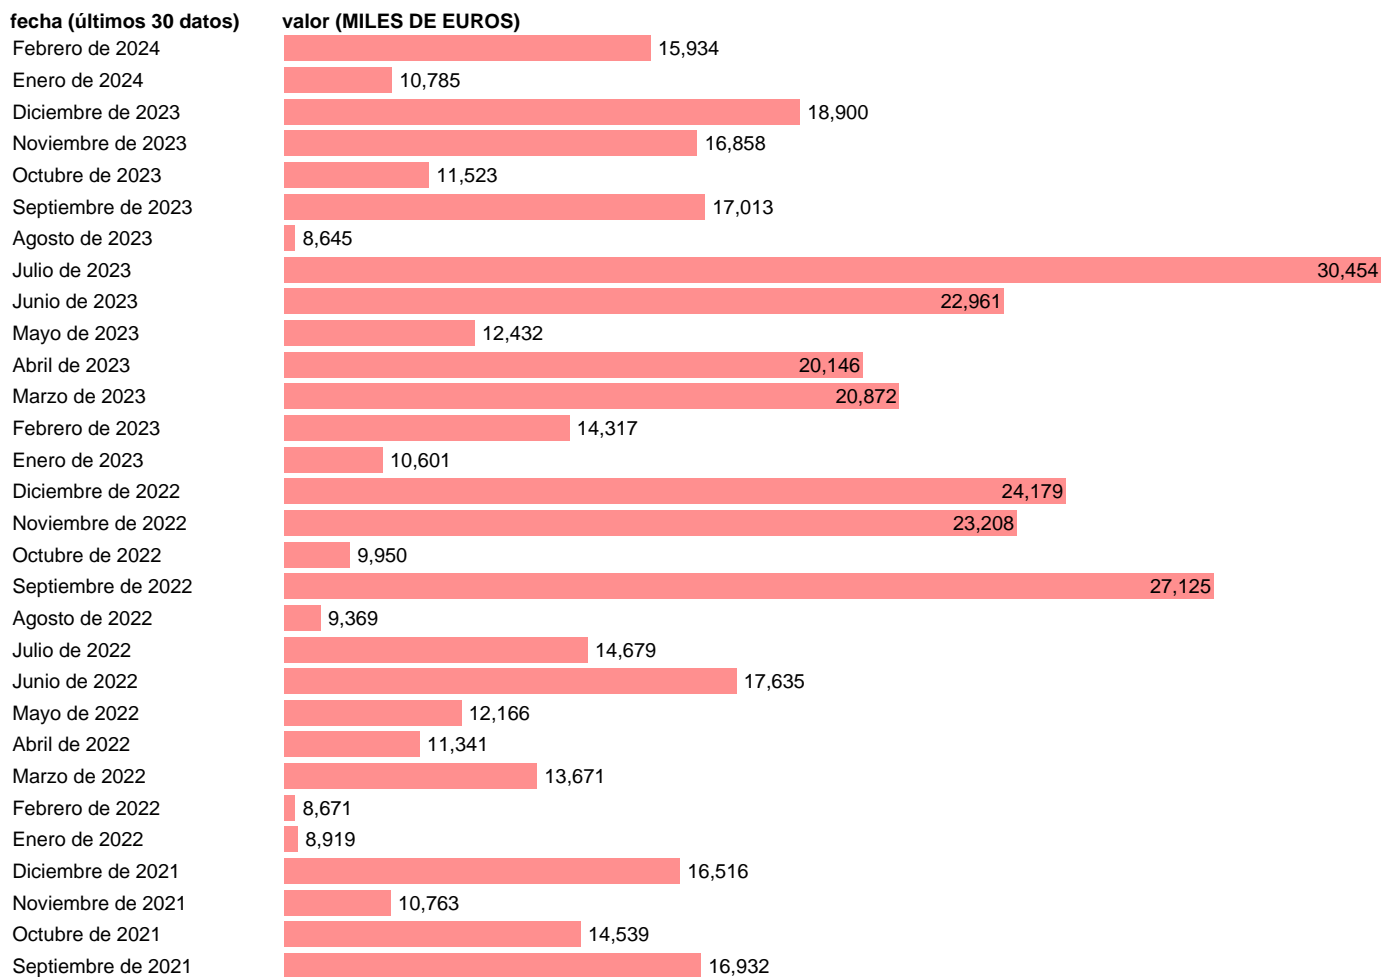

Notas: Estadística de comercio exterior de bienes (<https://sede.agenciatributaria.gob.es/Sede/estadisticas.html>). Grupo CUCI 726. CUCI: CLASIFICACION UNIFORME PARA EL COMERCIO INTERNACIONAL DE LA ONU.

Fuente: **AEAT.**

Frecuencia: **Mensual.**

Unidades: **MILES DE EUROS.**

Datos disponibles desde **Enero de 1988** hasta **Febrero de 2024**.

Valor más alto alcanzado en Diciembre de 2006: **70664**.

Valor más bajo alcanzado en Agosto de 2020: **5479**.

[Pulse aquí](#) para acceder a los datos completos actualizados y a la representación gráfica estadística.