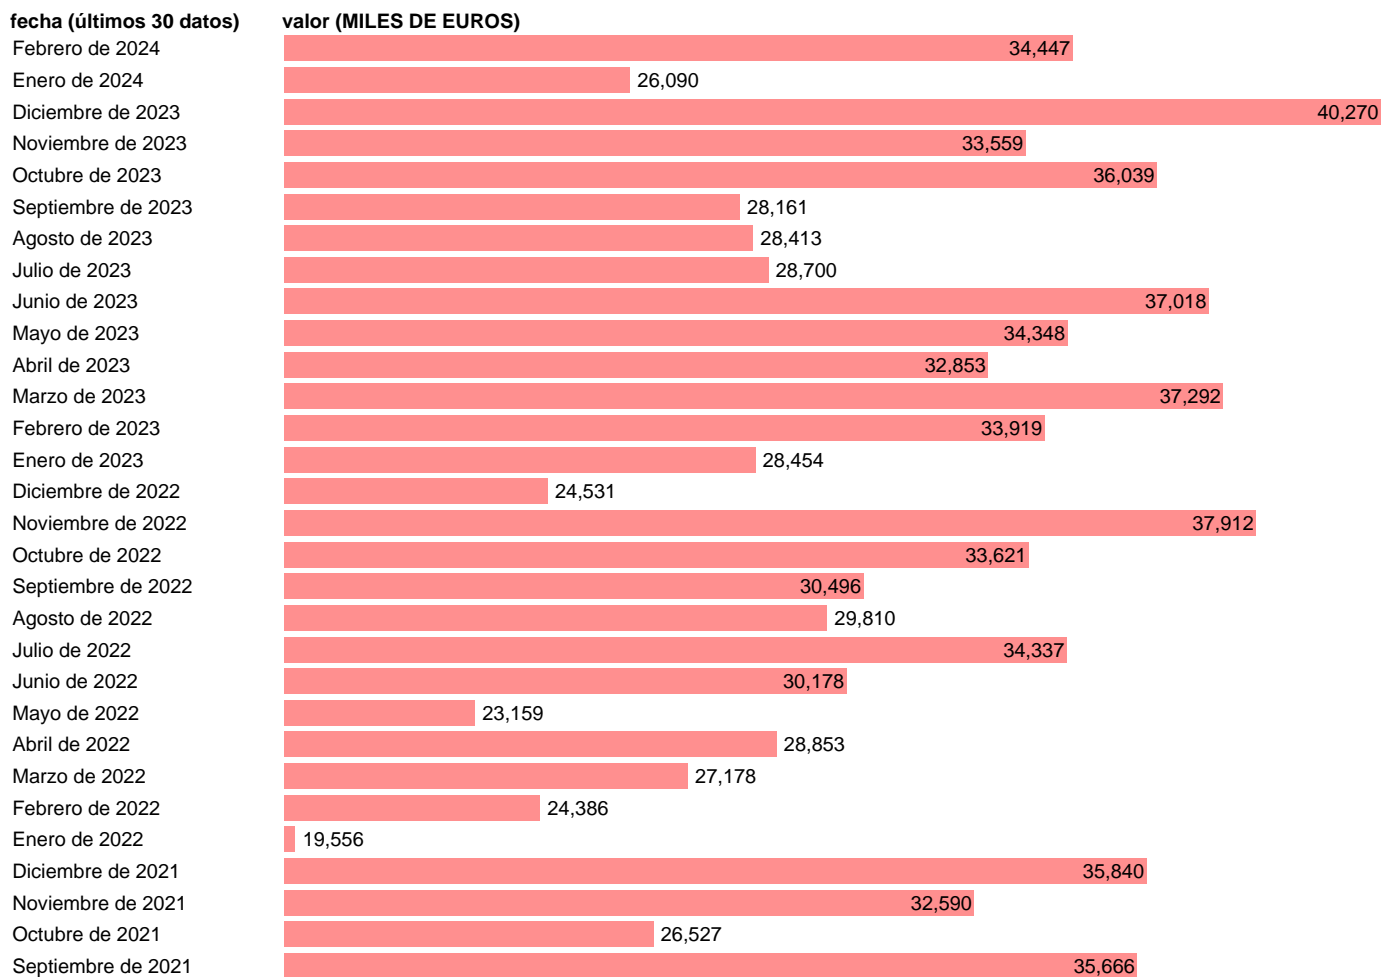

Notas: Estadística de comercio exterior de bienes (<https://sede.agenciatributaria.gob.es/Sede/estadisticas.html>). Grupo CUCI 727. CUCI: CLASIFICACION UNIFORME PARA EL COMERCIO INTERNACIONAL DE LA ONU.

Fuente: **AEAT**.

Frecuencia: **Mensual**.

Unidades: **MILES DE EUROS**.

Datos disponibles desde **Enero de 1988** hasta **Febrero de 2024**.

Valor más alto alcanzado en Noviembre de 2006: **86080**.

Valor más bajo alcanzado en Febrero de 1993: **2643**.

[Pulse aquí](#) para acceder a los datos completos actualizados y a la representación gráfica estadística.