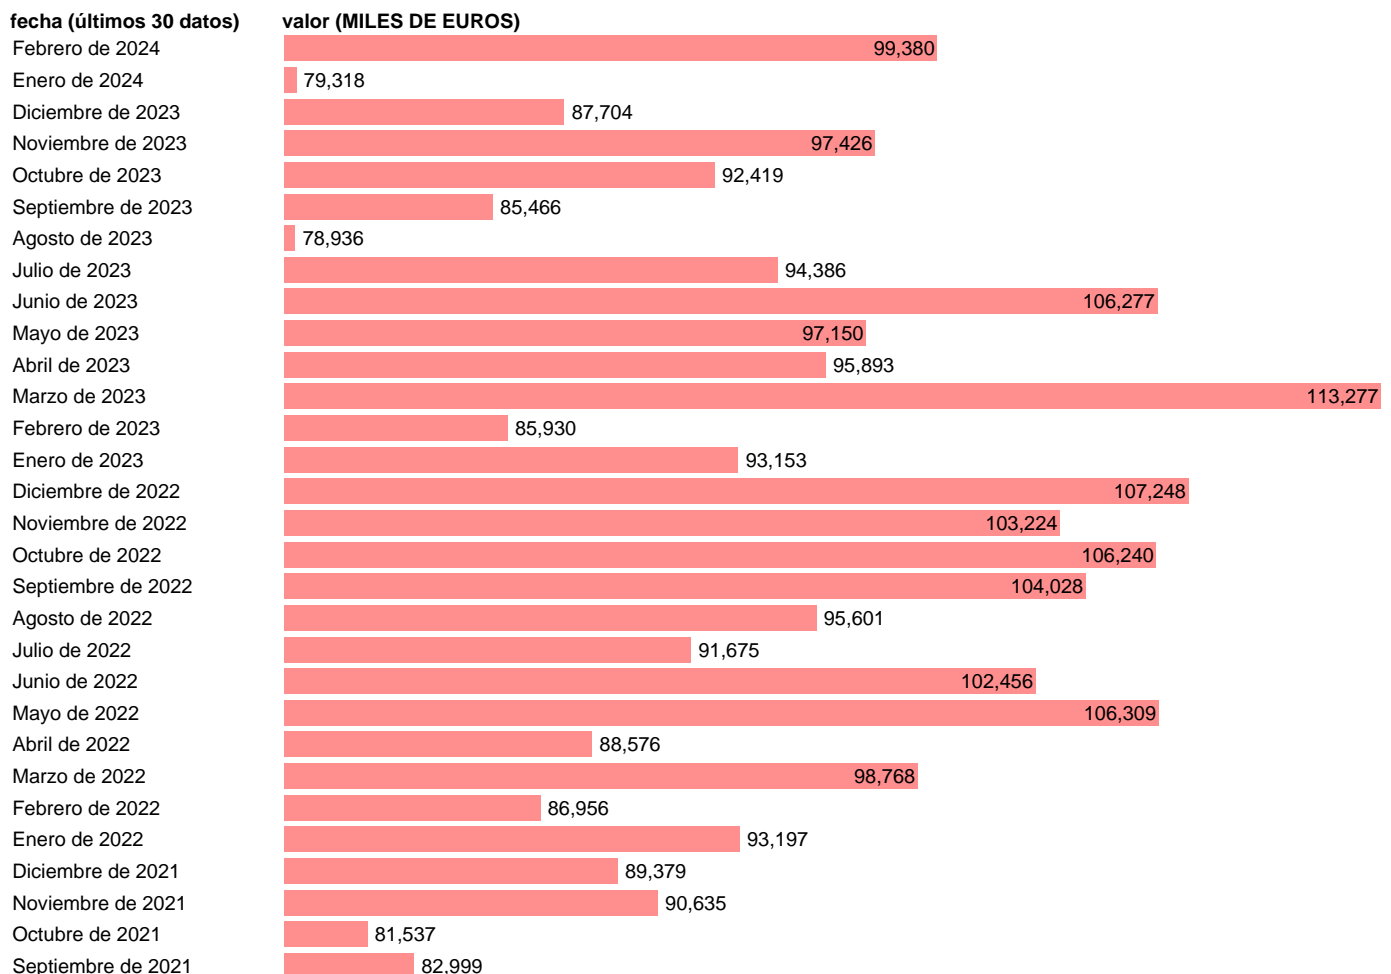

IMPORTACION. CUCI. GRUPO. MAQUINAS DE OFICINA

Estadística: [IMPORTACION. CUCI. GRUPO. MAQUINAS DE OFICINA](#)

Enlace permanente (Permalink): <https://tematicas.org/M1/524751/>

Notas: **Estadística de comercio exterior de bienes** (<https://sede.agenciatributaria.gob.es/Sede/estadisticas.html>). Grupo CUCI 751. CUCI: CLASIFICACION UNIFORME PARA EL COMERCIO INTERNACIONAL DE LA ONU.

Fuente: **AEAT**.

Frecuencia: **Mensual**.

Unidades: **MILES DE EUROS**.

Datos disponibles desde **Enero de 1988** hasta **Febrero de 2024**.

Valor más alto alcanzado en Diciembre de 2008: **131665**.

Valor más bajo alcanzado en Agosto de 1993: **10952**.

[Pulse aquí](#) para acceder a los datos completos actualizados y a la representación gráfica estadística.