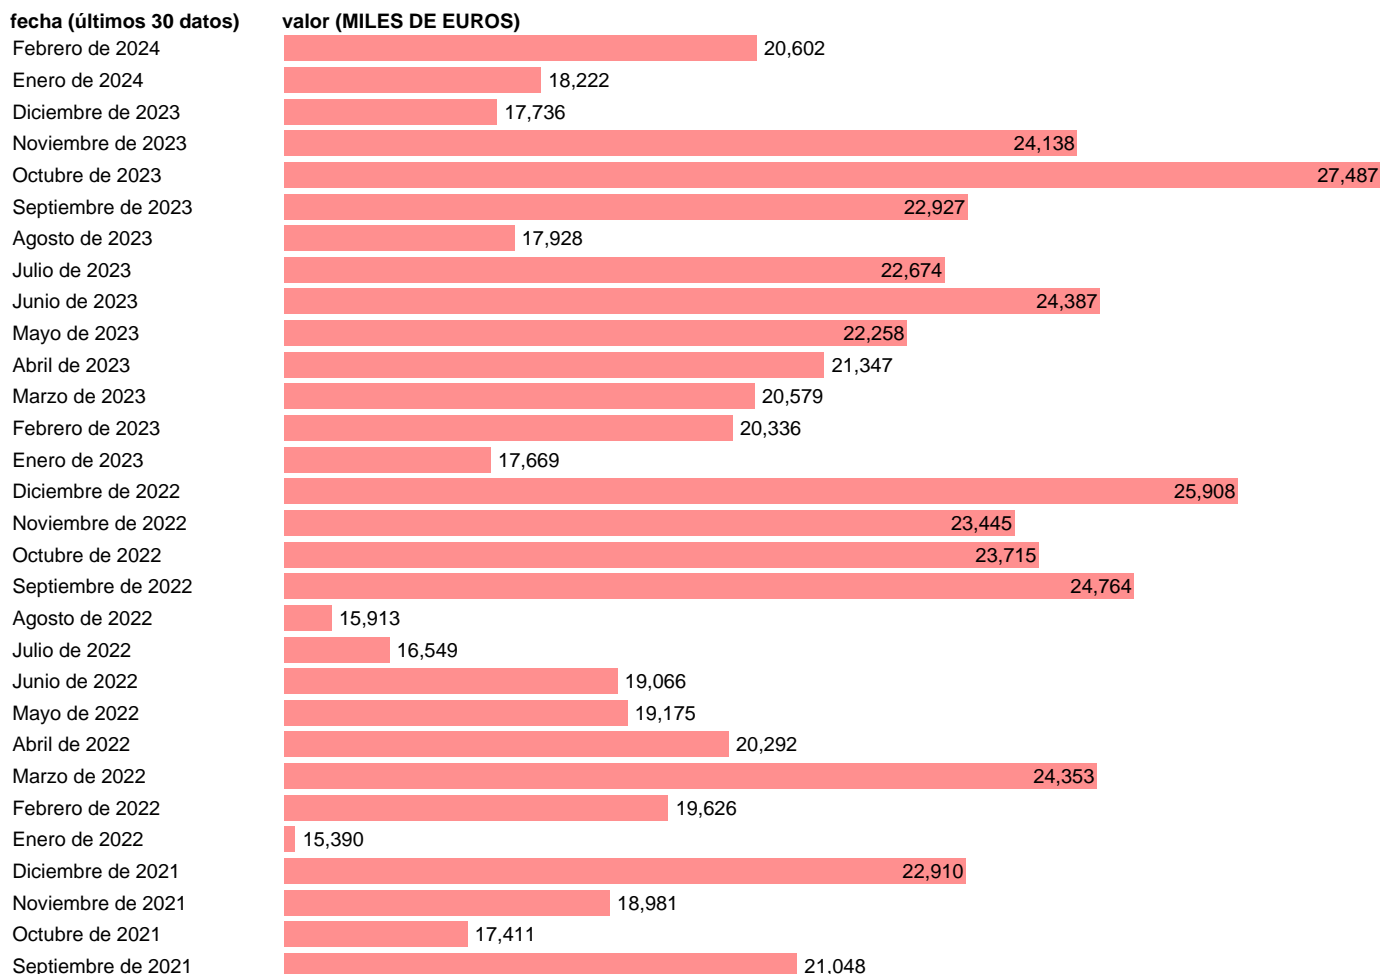

Notas: Estadística de comercio exterior de bienes (<https://sede.agenciatributaria.gob.es/Sede/estadisticas.html>). Grupo CUCI 724. CUCI: CLASIFICACION UNIFORME PARA EL COMERCIO INTERNACIONAL DE LA ONU.

Fuente: **AEAT**.

Frecuencia: **Mensual**.

Unidades: **MILES DE EUROS**.

Datos disponibles desde **Enero de 1988** hasta **Febrero de 2024**.

Valor más alto alcanzado en Abril de 1991: **53197**.

Valor más bajo alcanzado en Agosto de 1993: **6446**.

[Pulse aquí](#) para acceder a los datos completos actualizados y a la representación gráfica estadística.