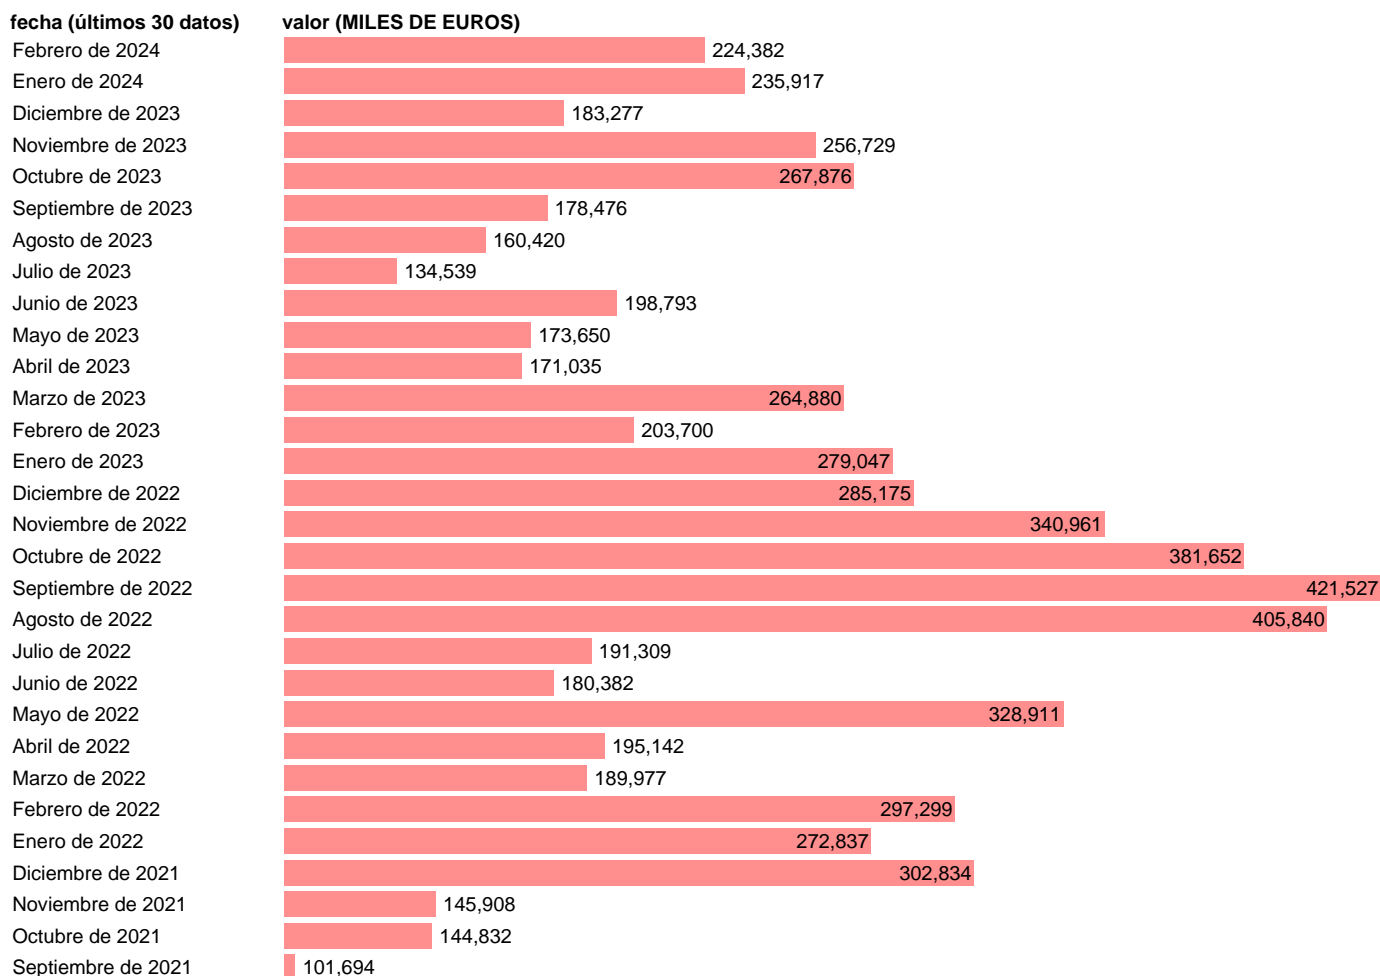

IMPORTACION. CUCI. GRUPO. MAIZ SIN MOLER

Estadística: [IMPORTACION. CUCI. GRUPO. MAIZ SIN MOLER](#)

Enlace permanente (Permalink): <https://tematicas.org/M1/524044/>

Notas: Estadística de comercio exterior de bienes (<https://sede.agenciatributaria.gob.es/Sede/estadisticas.html>). Grupo CUCI 044. CUCI: CLASIFICACION UNIFORME PARA EL COMERCIO INTERNACIONAL DE LA ONU.

Fuente: AEAT.

Frecuencia: Mensual.

Unidades: MILES DE EUROS.

Datos disponibles desde Enero de 1988 hasta Febrero de 2024.

Valor más alto alcanzado en Septiembre de 2022: 421527.

Valor más bajo alcanzado en Junio de 1991: 822.

[Pulse aquí](#) para acceder a los datos completos actualizados y a la representación gráfica estadística.