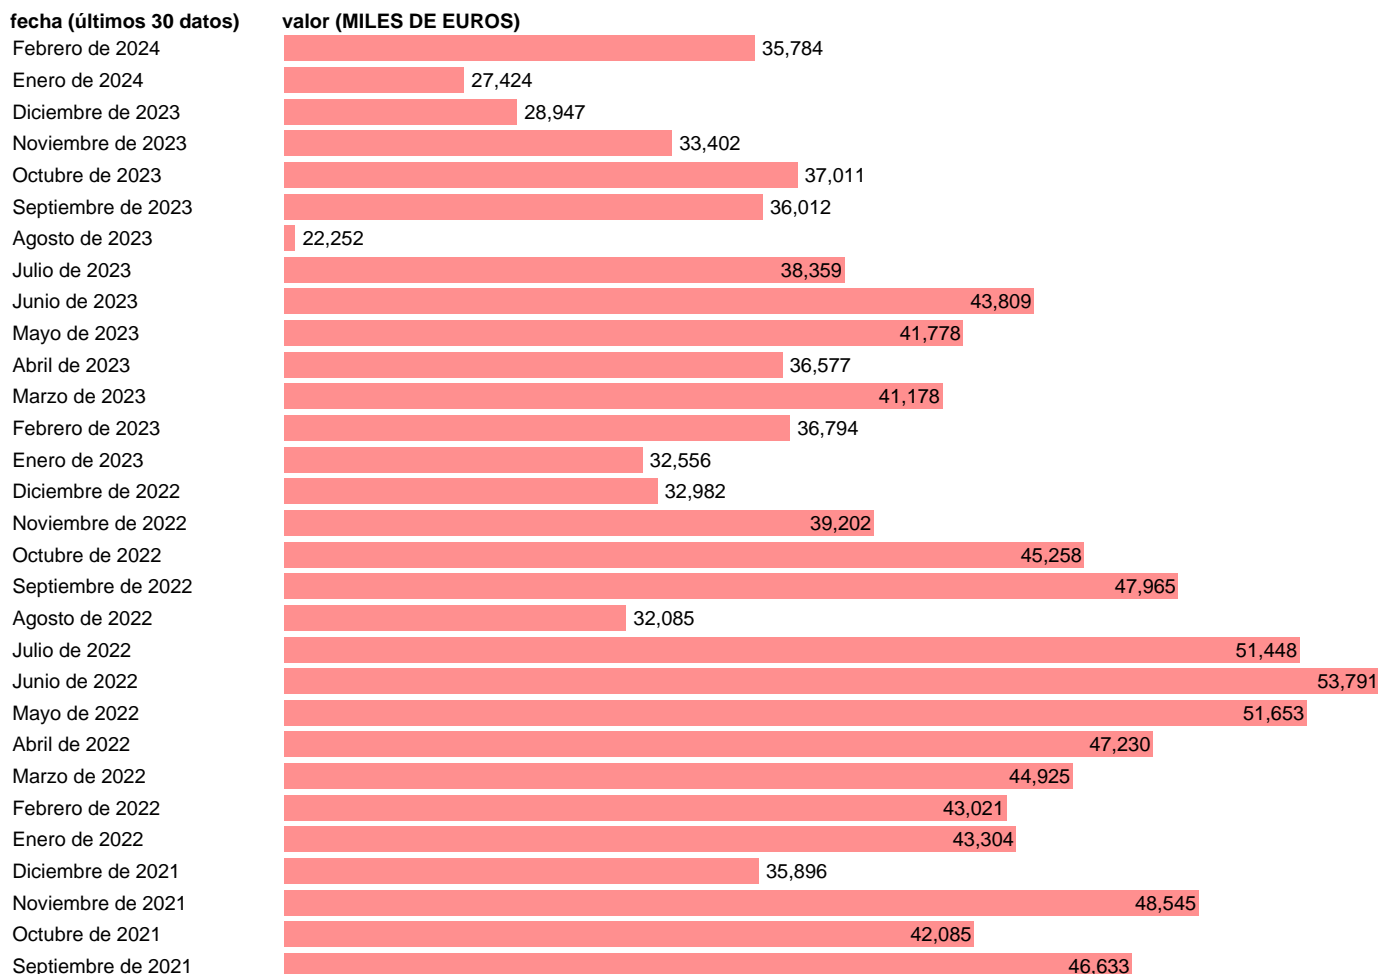

IMPORTACION. CUCI. GRUPO. MADERA TRABAJADA

Estadística: [IMPORTACION. CUCI. GRUPO. MADERA TRABAJADA](#)

Enlace permanente (Permalink): <https://tematicas.org/M1/524248/>

Notas: **Estadística de comercio exterior de bienes** (<https://sede.agenciatributaria.gob.es/Sede/estadisticas.html>). Grupo CUCI 248. CUCI: CLASIFICACION UNIFORME PARA EL COMERCIO INTERNACIONAL DE LA ONU.

Fuente: **AEAT**.

Frecuencia: **Mensual**.

Unidades: **MILES DE EUROS**.

Datos disponibles desde **Enero de 1988** hasta **Febrero de 2024**.

Valor más alto alcanzado en Octubre de 2007: **98624**.

Valor más bajo alcanzado en Agosto de 2013: **11577**.

[Pulse aquí](#) para acceder a los datos completos actualizados y a la representación gráfica estadística.