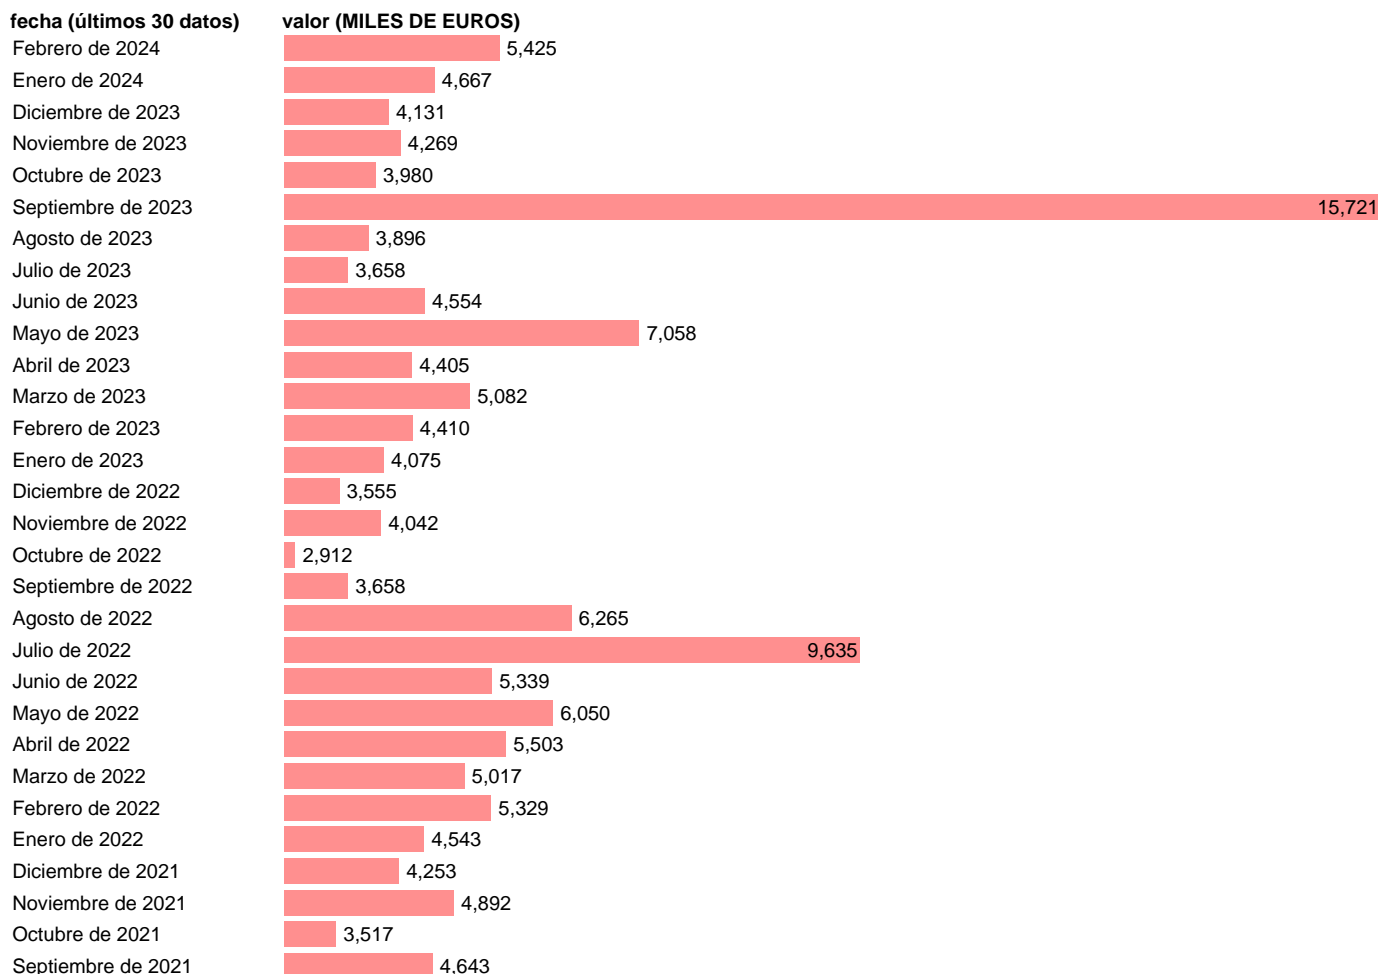

IMPORTACION. CUCI. GRUPO. BRIQUETAS, LIGNITO Y TURBA

Estadística: [IMPORTACION. CUCI. GRUPO. BRIQUETAS, LIGNITO Y TURBA](#)

Enlace permanente (Permalink): <https://tematicas.org/M1/524322/>

Notas: Estadística de comercio exterior de bienes (<https://sede.agenciatributaria.gob.es/Sede/estadisticas.html>). Grupo CUCI 322. CUCI: CLASIFICACION UNIFORME PARA EL COMERCIO INTERNACIONAL DE LA ONU.

Fuente: **AEAT.**

Frecuencia: **Mensual.**

Unidades: **MILES DE EUROS.**

Datos disponibles desde **Enero de 1988** hasta **Febrero de 2024**.

Valor más alto alcanzado en Septiembre de 2023: **15721**.

Valor más bajo alcanzado en Septiembre de 1988: **437**.

[Pulse aquí](#) para acceder a los datos completos actualizados y a la representación gráfica estadística.