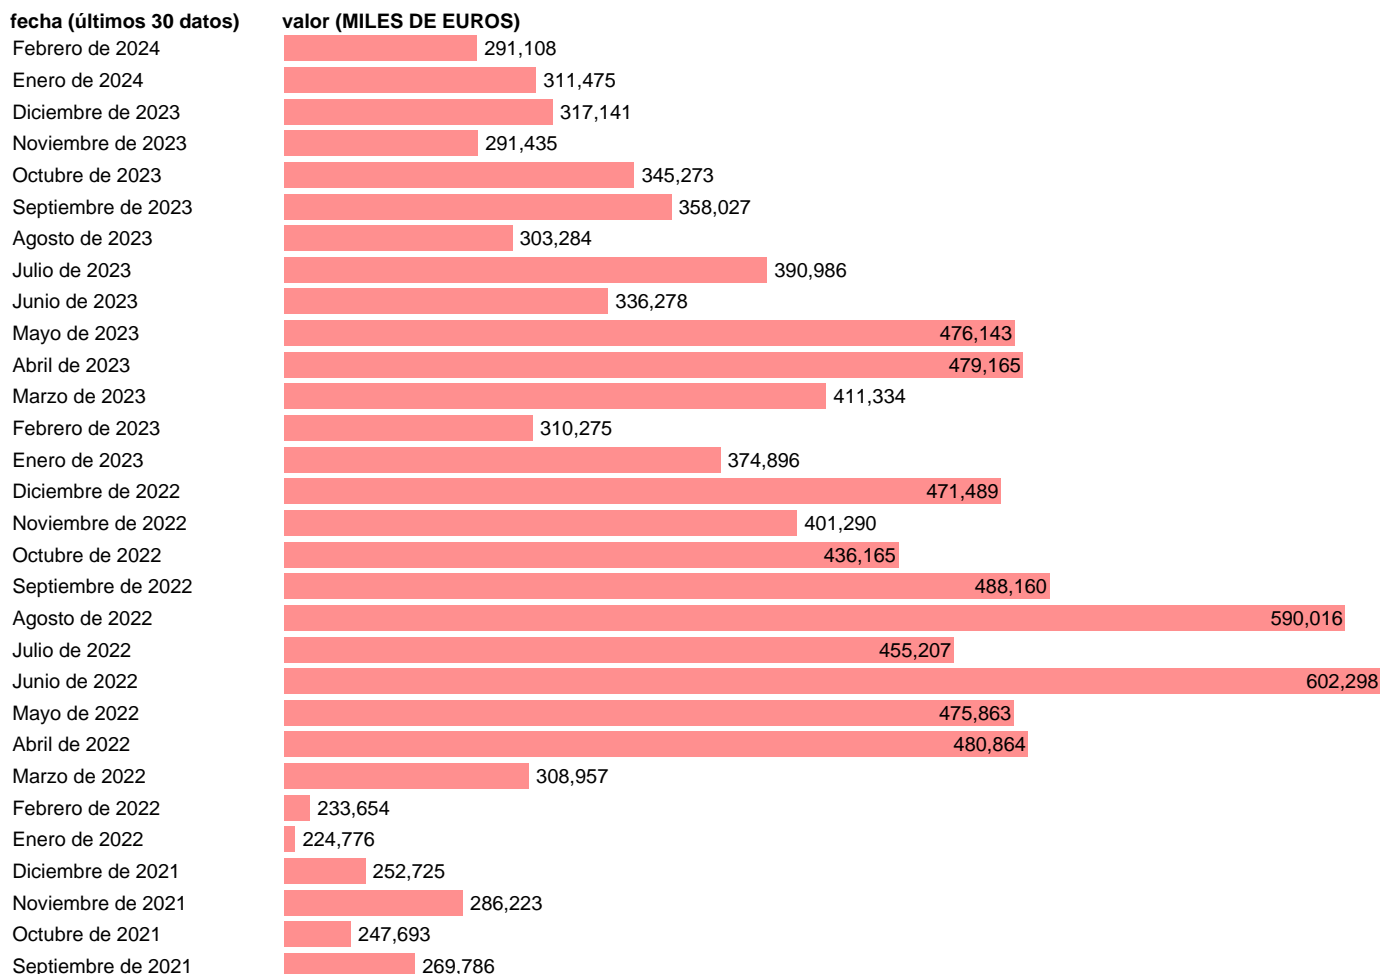

IMPORTACION. CUCI. GRUPO. LAMPARAS, TUBOS Y VALVULAS

Estadística: [IMPORTACION. CUCI. GRUPO. LAMPARAS, TUBOS Y VALVULAS](#)

Enlace permanente (Permalink): <https://tematicas.org/M1/524776/>

Notas: Estadística de comercio exterior de bienes (<https://sede.agenciatributaria.gob.es/Sede/estadisticas.html>). Grupo CUCI 776. CUCI: CLASIFICACION UNIFORME PARA EL COMERCIO INTERNACIONAL DE LA ONU.

Fuente: **AEAT.**

Frecuencia: **Mensual.**

Unidades: **MILES DE EUROS.**

Datos disponibles desde **Enero de 1988** hasta **Febrero de 2024**.

Valor más alto alcanzado en Junio de 2008: **792188**.

Valor más bajo alcanzado en Agosto de 1992: **14180**.

[Pulse aquí](#) para acceder a los datos completos actualizados y a la representación gráfica estadística.