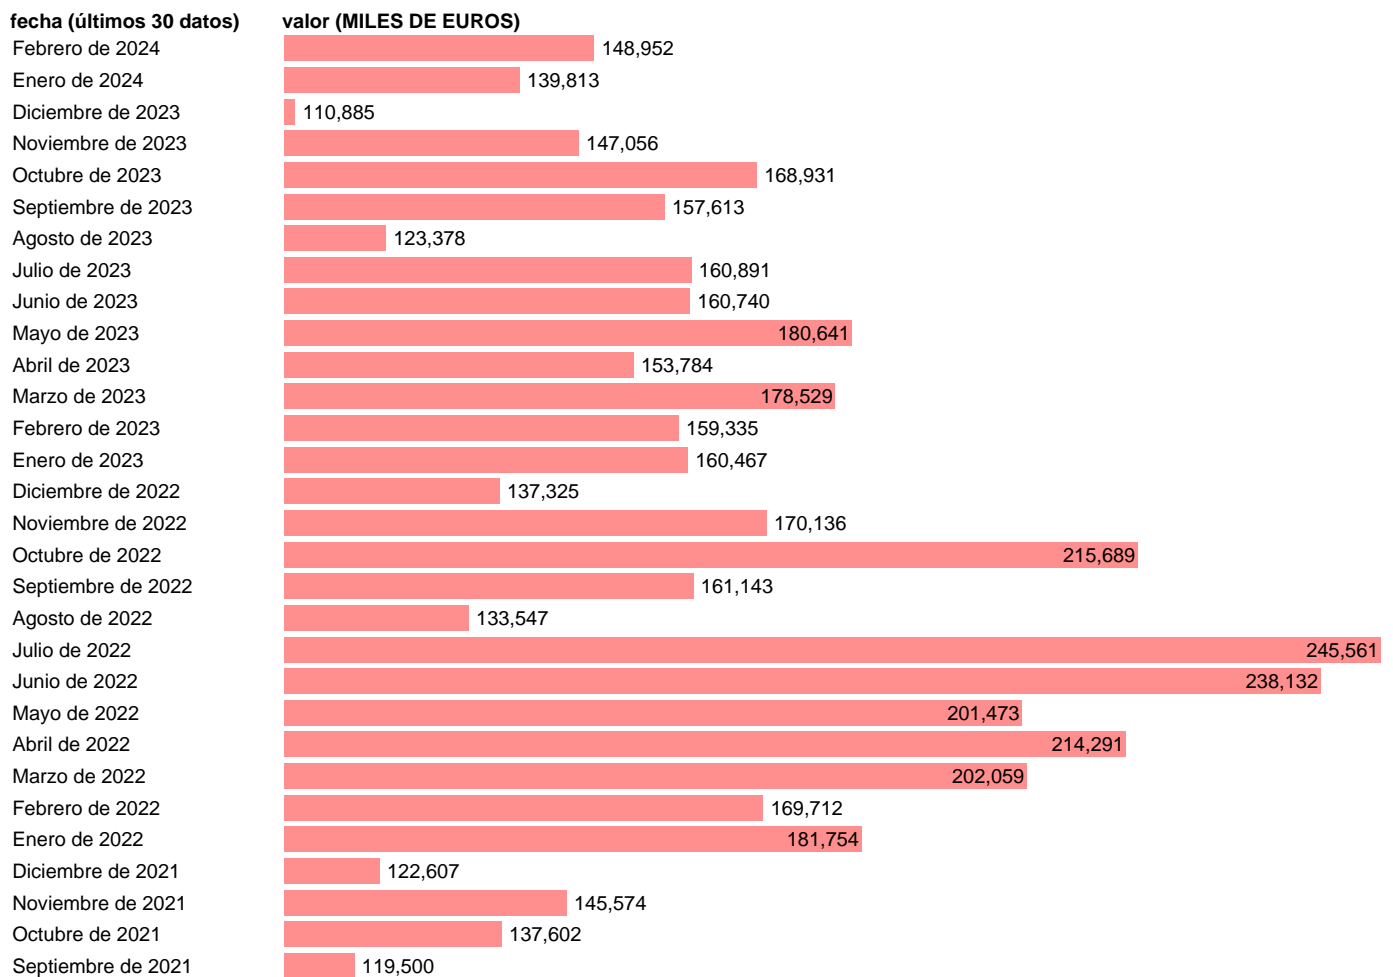

## IMPORTACION. CUCI. GRUPO. LAMINADOS PLANOS DE ACERO DE ALEACION

Estadística: [IMPORTACION. CUCI. GRUPO. LAMINADOS PLANOS DE ACERO DE ALEACION](#)

Enlace permanente (Permalink): <https://tematicas.org/M1/524675/>

Notas: Estadística de comercio exterior de bienes (<https://sede.agenciatributaria.gob.es/Sede/estadisticas.html>). Grupo CUCI 675. CUCI: CLASIFICACION UNIFORME PARA EL COMERCIO INTERNACIONAL DE LA ONU.

Fuente: **AEAT.**

Frecuencia: **Mensual.**

Unidades: **MILES DE EUROS.**

Datos disponibles desde **Enero de 1988** hasta **Febrero de 2024**.

Valor más alto alcanzado en Julio de 2022: **245561**.

Valor más bajo alcanzado en Agosto de 1994: **3985**.

[Pulse aquí](#) para acceder a los datos completos actualizados y a la representación gráfica estadística.