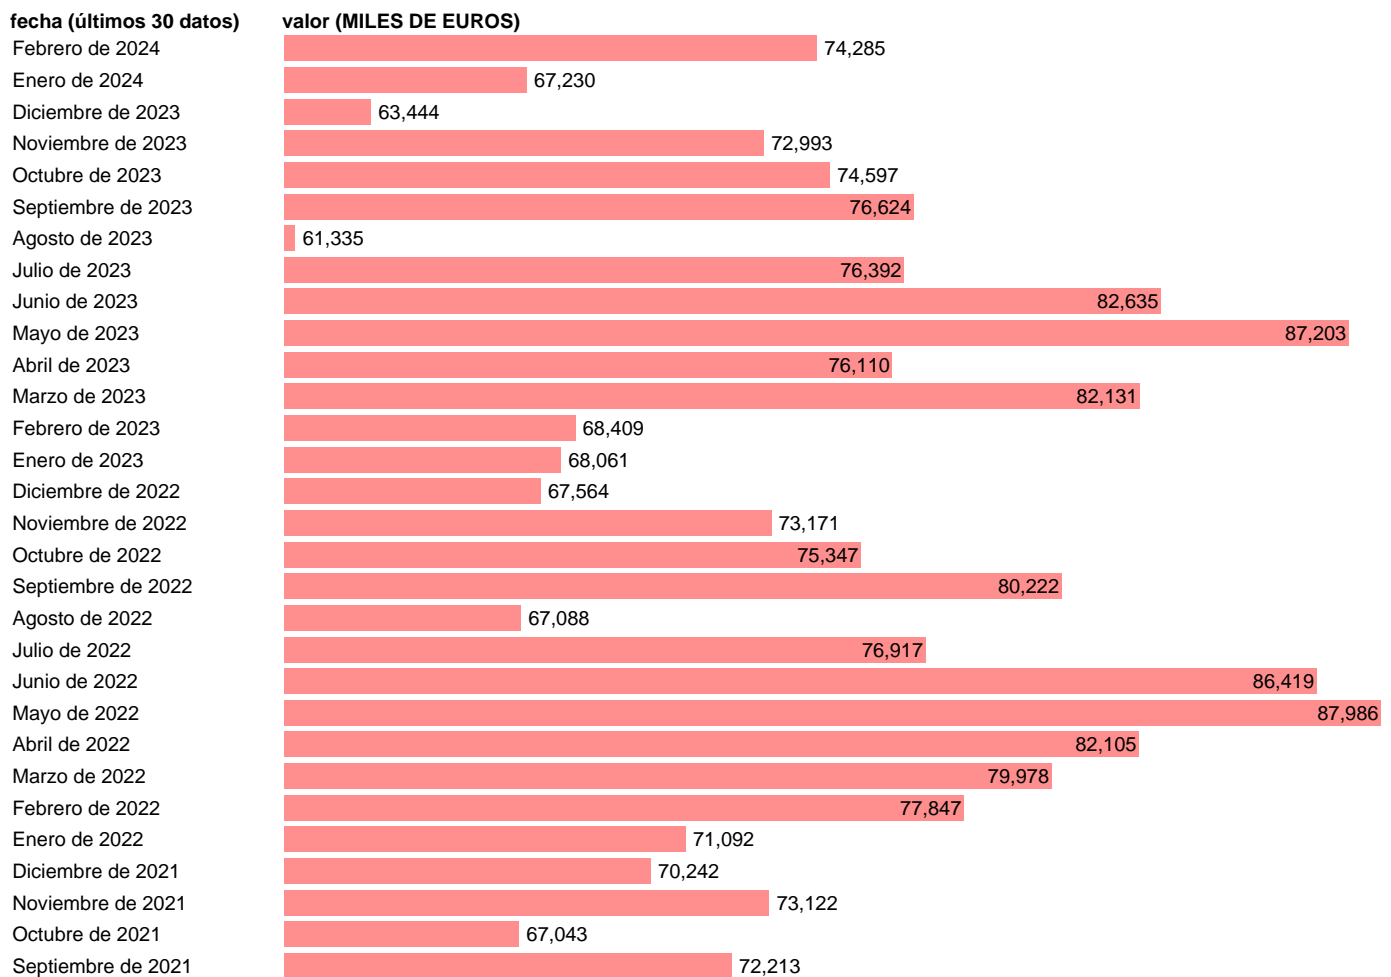

Notas: Estadística de comercio exterior de bienes (<https://sede.agenciatributaria.gob.es/Sede/estadisticas.html>). Grupo CUCI 657. CUCI: CLASIFICACION UNIFORME PARA EL COMERCIO INTERNACIONAL DE LA ONU.

Fuente: **AEAT**.

Frecuencia: **Mensual**.

Unidades: **MILES DE EUROS**.

Datos disponibles desde **Enero de 1988** hasta **Febrero de 2024**.

Valor más alto alcanzado en Mayo de 2022: **87986**.

Valor más bajo alcanzado en Agosto de 1988: **6616**.

[Pulse aquí](#) para acceder a los datos completos actualizados y a la representación gráfica estadística.