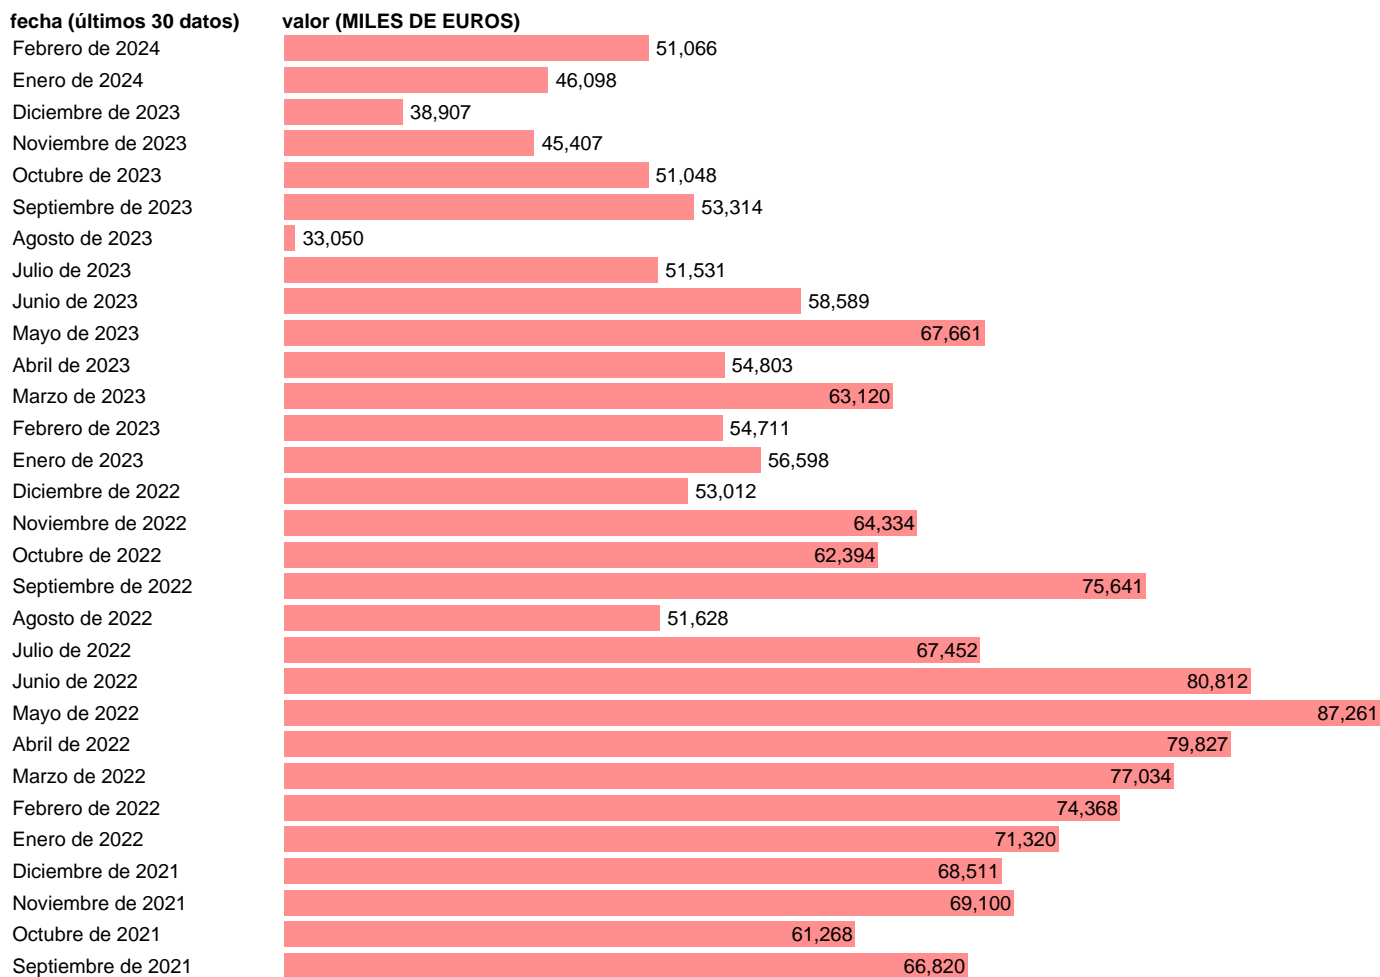

IMPORTACION. CUCI. GRUPO. HILADOS DE FIBRAS TEXTILES

Estadística: [IMPORTACION. CUCI. GRUPO. HILADOS DE FIBRAS TEXTILES](#)

Enlace permanente (Permalink): <https://tematicas.org/M1/524651/>

Notas: Estadística de comercio exterior de bienes (<https://sede.agenciatributaria.gob.es/Sede/estadisticas.html>). Grupo CUCI 651. CUCI: CLASIFICACION UNIFORME PARA EL COMERCIO INTERNACIONAL DE LA ONU.

Fuente: **AEAT**.

Frecuencia: **Mensual**.

Unidades: **MILES DE EUROS**.

Datos disponibles desde **Enero de 1988** hasta **Febrero de 2024**.

Valor más alto alcanzado en Mayo de 2000: **101182**.

Valor más bajo alcanzado en Agosto de 1988: **10456**.

[Pulse aquí](#) para acceder a los datos completos actualizados y a la representación gráfica estadística.