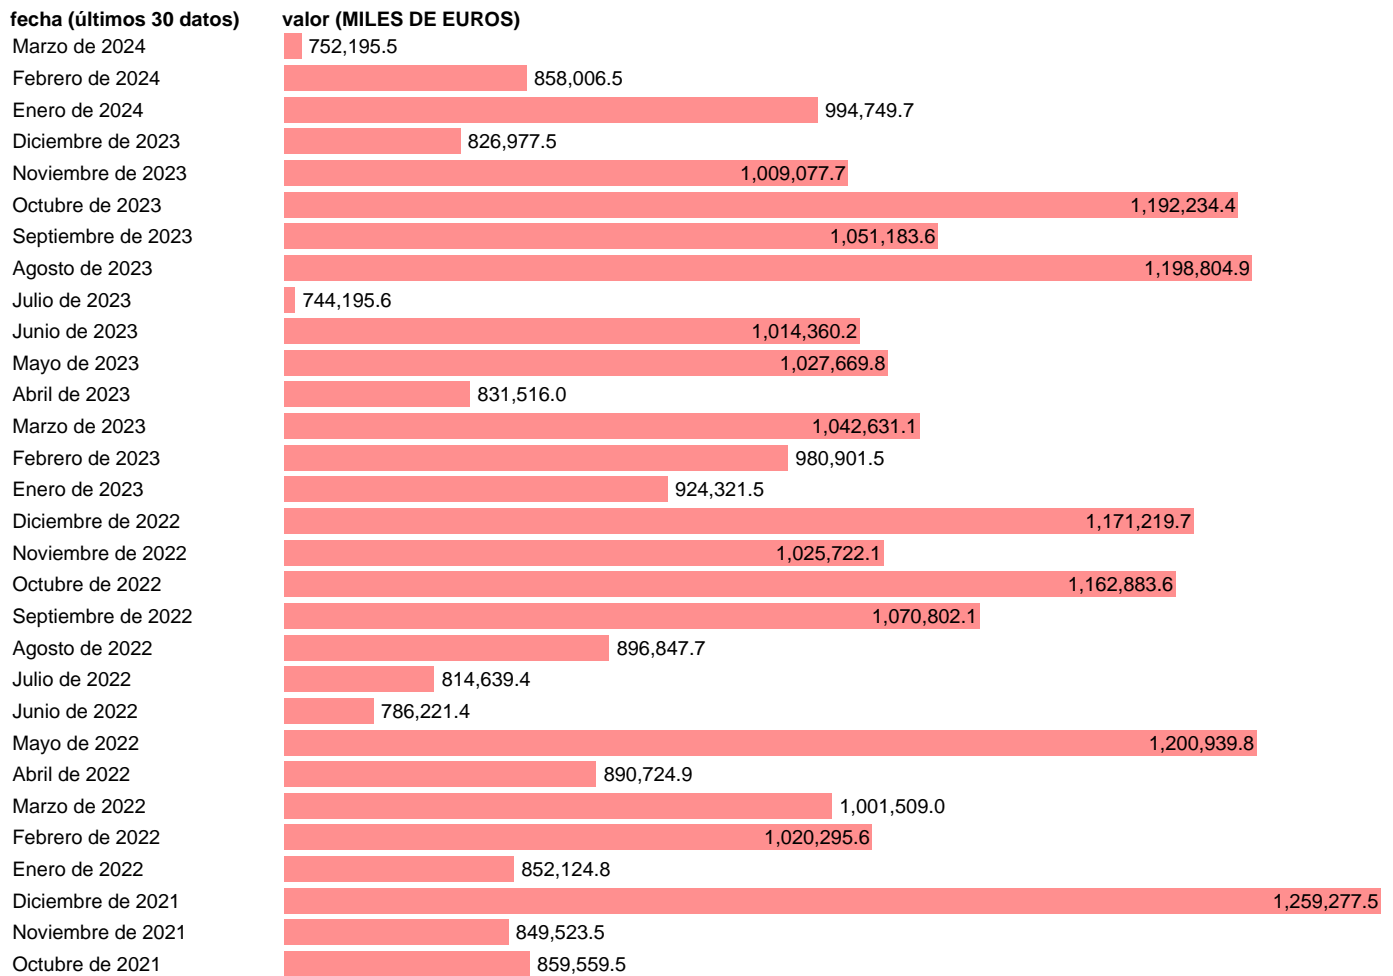

Notas: Estadística de comercio exterior de bienes (<https://sede.agenciatributaria.gob.es/Sede/estadisticas.html>). GU: GRUPOS DE UTILIZACIÓN.

Fuente: ELABORACIÓN PROPIA.

Frecuencia: Mensual.

Unidades: MILES DE EUROS.

Datos disponibles desde Enero de 1991 hasta Marzo de 2024.

Valor más alto alcanzado en Diciembre de 2021: 1259277.5.

Valor más bajo alcanzado en Agosto de 1991: 130544.2.

[Pulse aquí](#) para acceder a los datos completos actualizados y a la representación gráfica estadística.