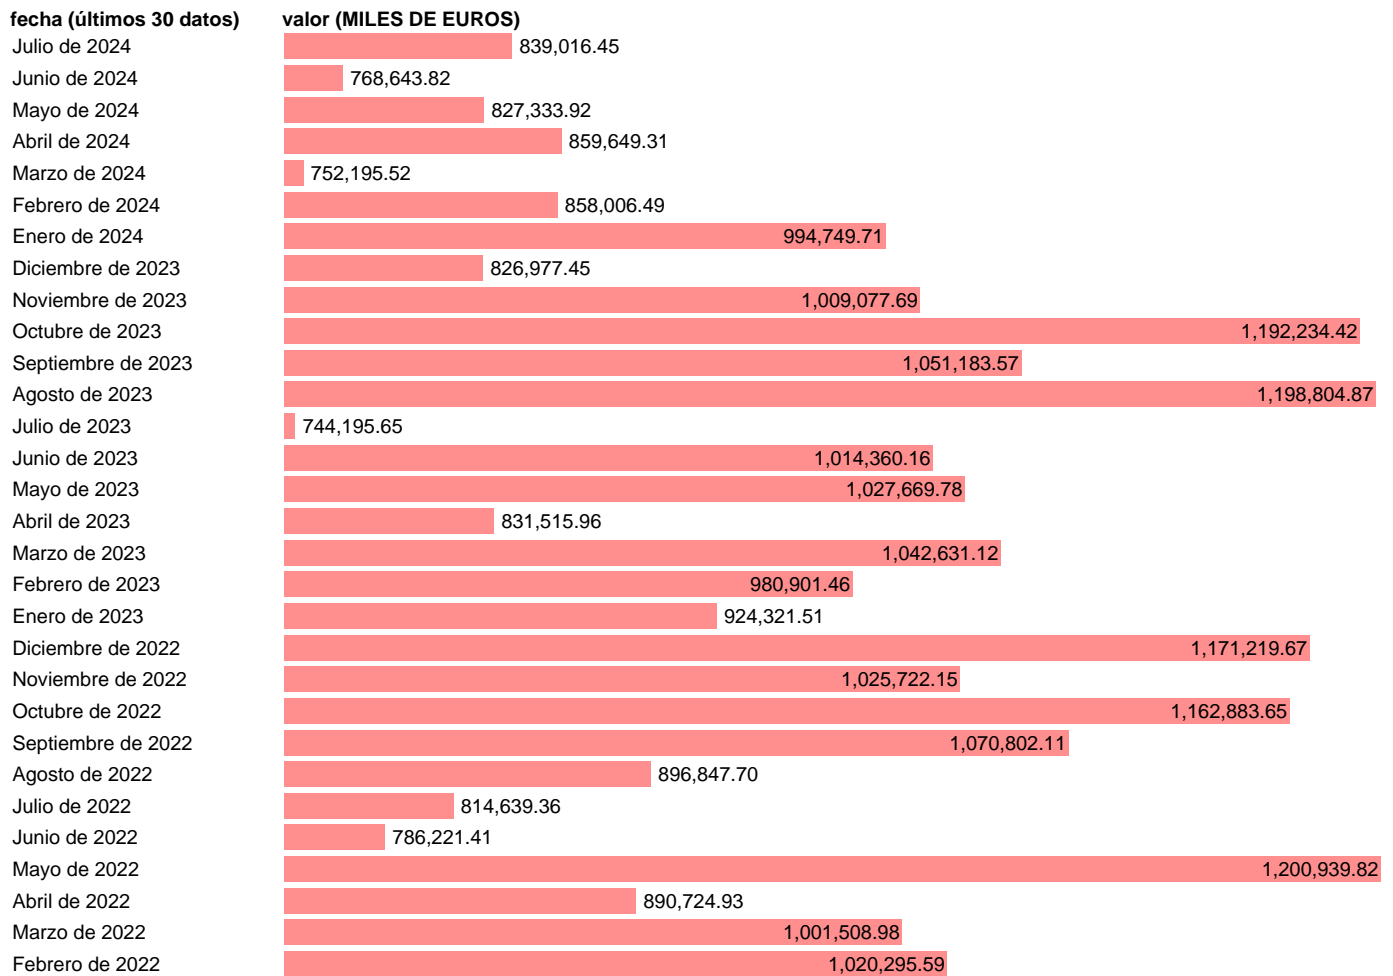

Notas: Estadística de comercio exterior de bienes (<https://sede.agenciatributaria.gob.es/Sede/estadisticas.html>). GU: GRUPOS DE UTILIZACIÓN.

Fuente: ELABORACIÓN PROPIA.

Frecuencia: Mensual.

Unidades: MILES DE EUROS.

Datos disponibles desde Enero de 1991 hasta Julio de 2024.

Valor más alto alcanzado en Diciembre de 2021: **1259277.52**.

Valor más bajo alcanzado en Agosto de 1991: **130544.18**.

[Pulse aquí](#) para acceder a los datos completos actualizados y a la representación gráfica estadística.