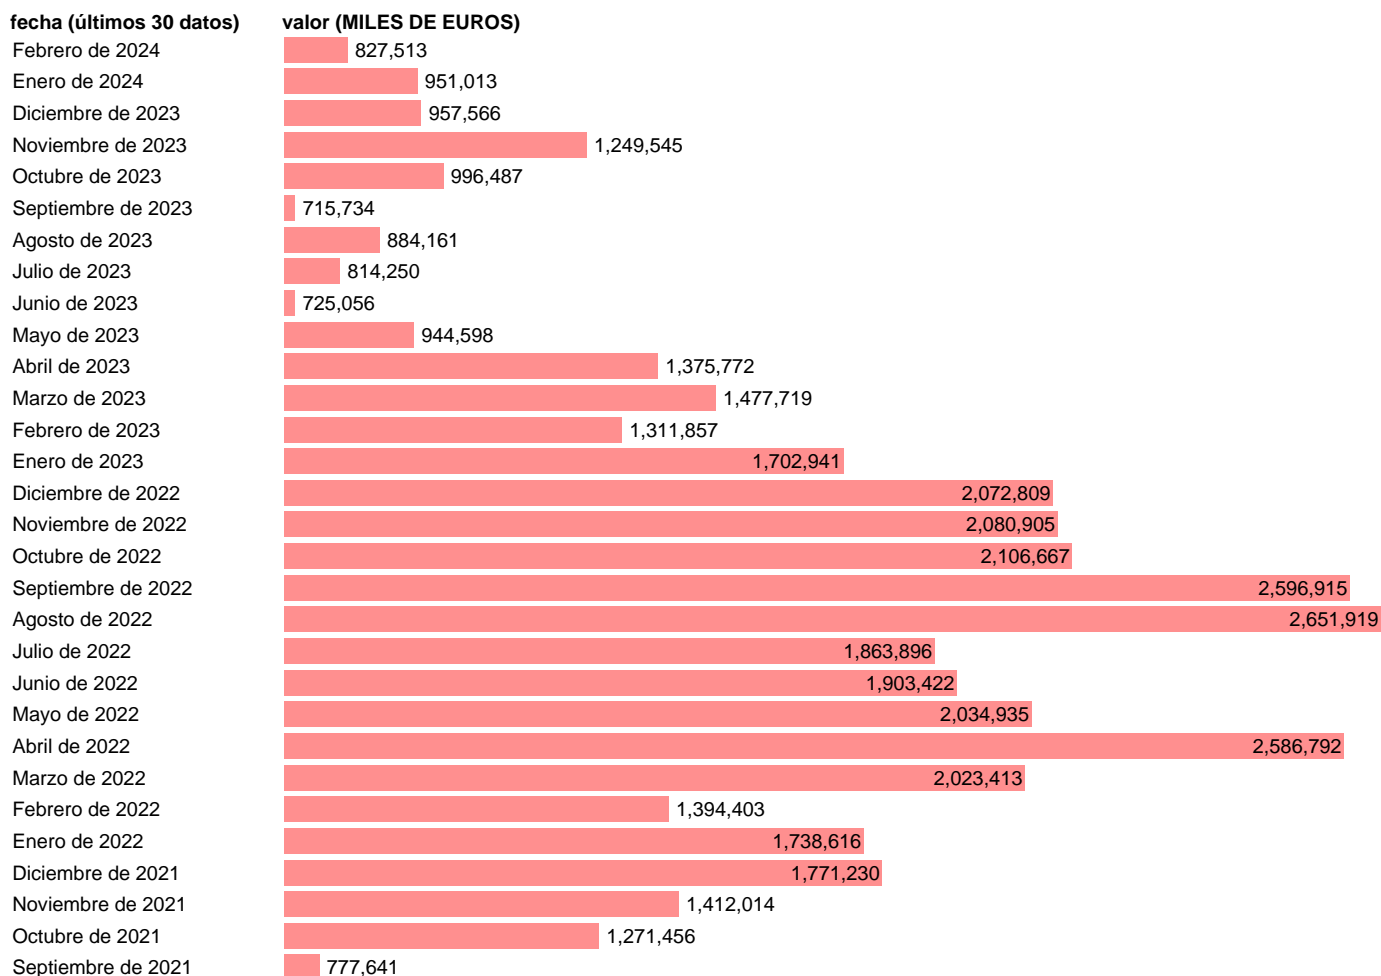

IMPORTACION. CUCI. GRUPO. GAS NATURAL

Estadística: [IMPORTACION. CUCI. GRUPO. GAS NATURAL](#)

Enlace permanente (Permalink): <https://tematicas.org/M1/524343/>

Notas: Estadística de comercio exterior de bienes (<https://sede.agenciatributaria.gob.es/Sede/estadisticas.html>). Grupo CUCI 343. CUCI: CLASIFICACION UNIFORME PARA EL COMERCIO INTERNACIONAL DE LA ONU.

Fuente: AEAT.

Frecuencia: Mensual.

Unidades: MILES DE EUROS.

Datos disponibles desde Enero de 1988 hasta Febrero de 2024.

Valor más alto alcanzado en Agosto de 2022: 2651919.

Valor más bajo alcanzado en Julio de 1988: 8453.

[Pulse aquí](#) para acceder a los datos completos actualizados y a la representación gráfica estadística.