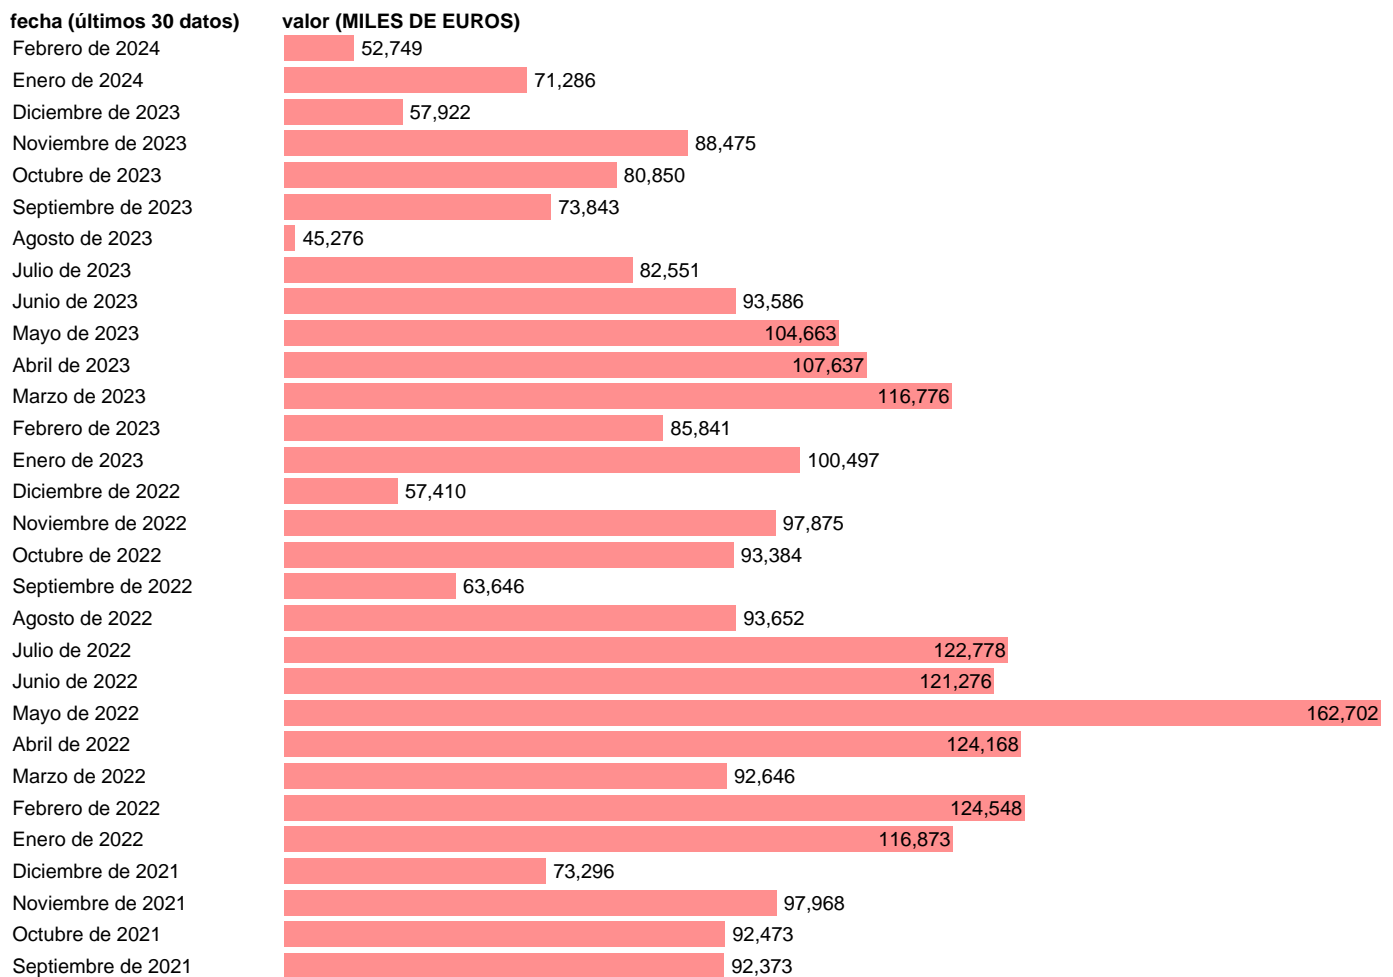

## IMPORTACION. CUCI. GRUPO. FUNDICIONES FERRICAS

Estadística: [IMPORTACION. CUCI. GRUPO. FUNDICIONES FERRICAS](#)

Enlace permanente (Permalink): <https://tematicas.org/M1/524671/>

Notas: Estadística de comercio exterior de bienes (<https://sede.agenciatributaria.gob.es/Sede/estadisticas.html>). Grupo CUCI 671. CUCI: CLASIFICACION UNIFORME PARA EL COMERCIO INTERNACIONAL DE LA ONU.

Fuente: **AEAT.**

Frecuencia: **Mensual.**

Unidades: **MILES DE EUROS.**

Datos disponibles desde **Enero de 1988** hasta **Febrero de 2024**.

Valor más alto alcanzado en Septiembre de 2008: **165432**.

Valor más bajo alcanzado en Agosto de 1989: **5342**.

[Pulse aquí](#) para acceder a los datos completos actualizados y a la representación gráfica estadística.