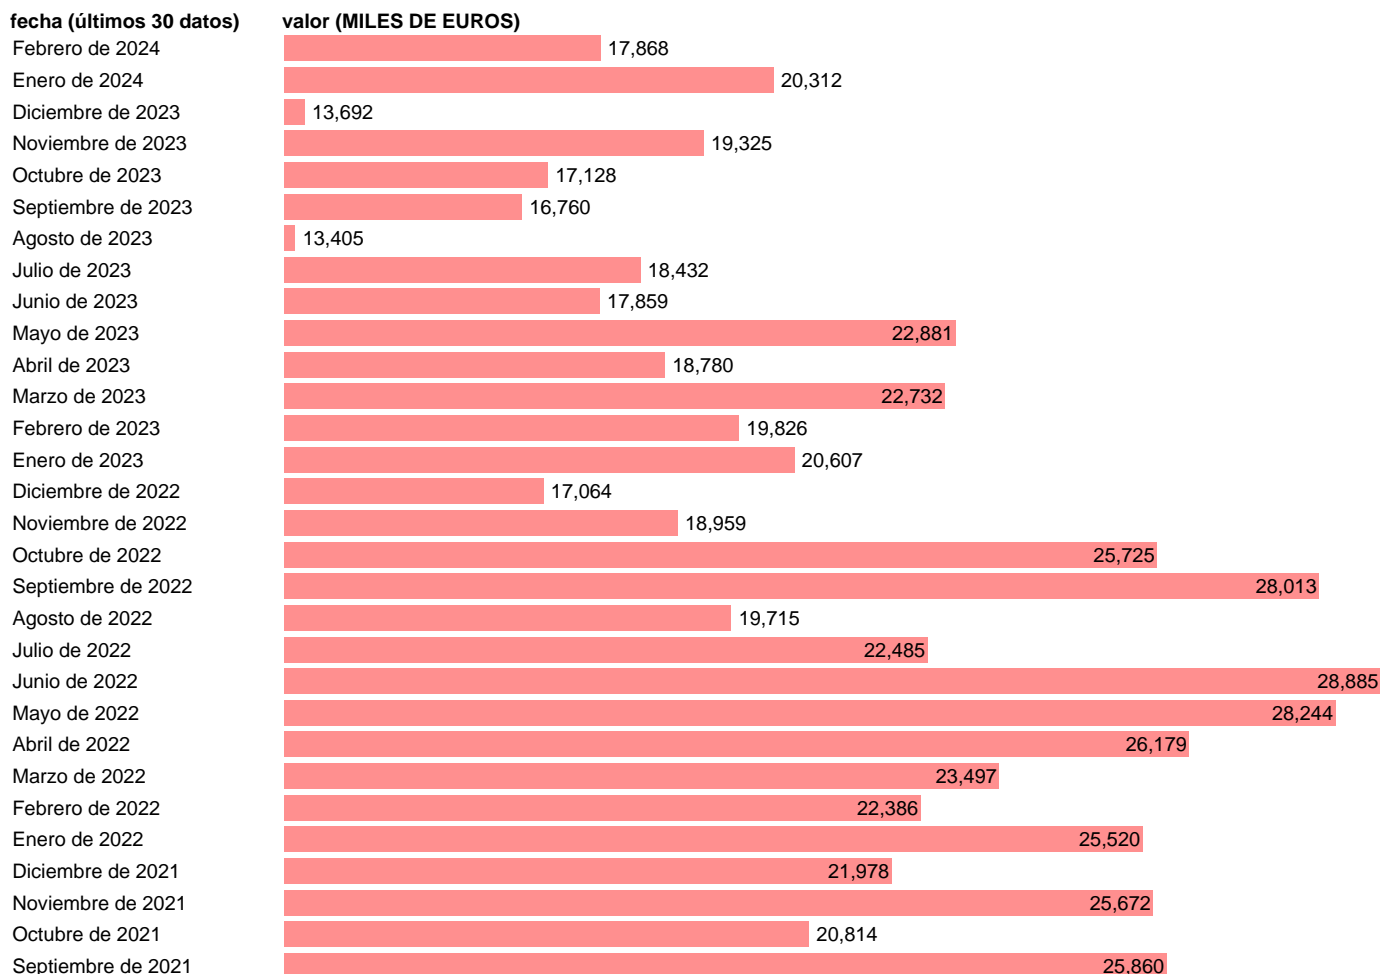

IMPORTACION. CUCI. GRUPO. FIBRAS SINTETICAS PARA HILADO

Estadística: [IMPORTACION. CUCI. GRUPO. FIBRAS SINTETICAS PARA HILADO](#)

Enlace permanente (Permalink): <https://tematicas.org/M1/524266/>

Notas: Estadística de comercio exterior de bienes (<https://sede.agenciatributaria.gob.es/Sede/estadisticas.html>). Grupo CUCI 266. CUCI: CLASIFICACION UNIFORME PARA EL COMERCIO INTERNACIONAL DE LA ONU.

Fuente: **AEAT.**

Frecuencia: **Mensual.**

Unidades: **MILES DE EUROS.**

Datos disponibles desde **Enero de 1988** hasta **Febrero de 2024**.

Valor más alto alcanzado en Junio de 2022: **28885**.

Valor más bajo alcanzado en Agosto de 1990: **2435**.

[Pulse aquí](#) para acceder a los datos completos actualizados y a la representación gráfica estadística.