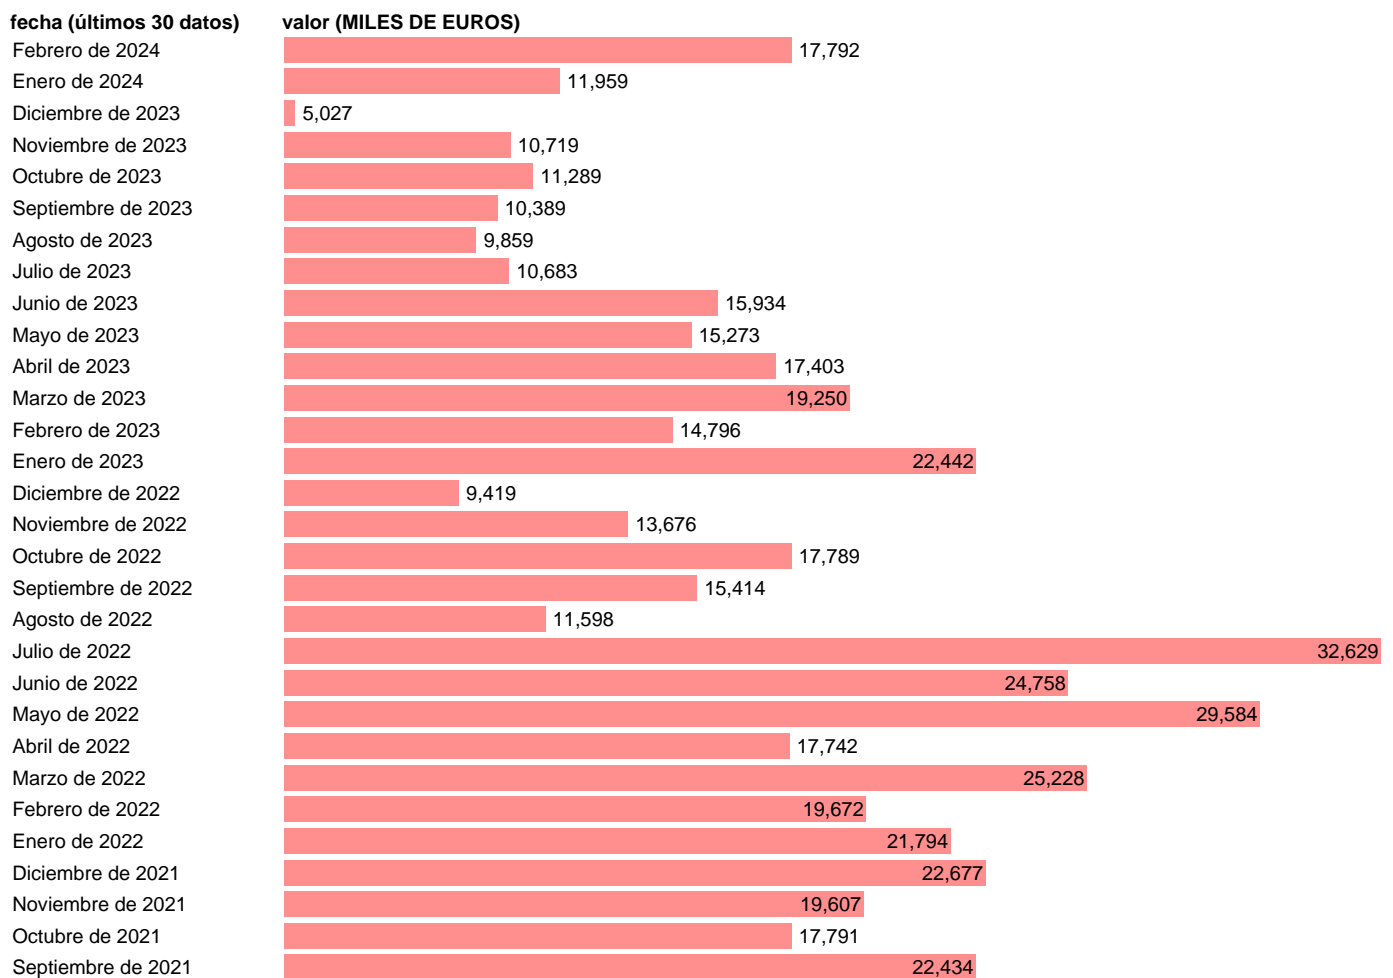

IMPORTACION. CUCI. GRUPO. ESTAÑO

Estadística: [IMPORTACION. CUCI. GRUPO. ESTAÑO](#)

Enlace permanente (Permalink): <https://tematicas.org/M1/524687/>

Notas: **Estadística de comercio exterior de bienes** (<https://sede.agenciatributaria.gob.es/Sede/estadisticas.html>). Grupo **CUCI 687. CUCI: CLASIFICACION UNIFORME PARA EL COMERCIO INTERNACIONAL DE LA ONU.**

Fuente: **AEAT.**

Frecuencia: **Mensual.**

Unidades: **MILES DE EUROS.**

Datos disponibles desde **Enero de 1988** hasta **Febrero de 2024**.

Valor más alto alcanzado en Julio de 2022: **32629**.

Valor más bajo alcanzado en Agosto de 1988: **312**.

[Pulse aquí](#) para acceder a los datos completos actualizados y a la representación gráfica estadística.