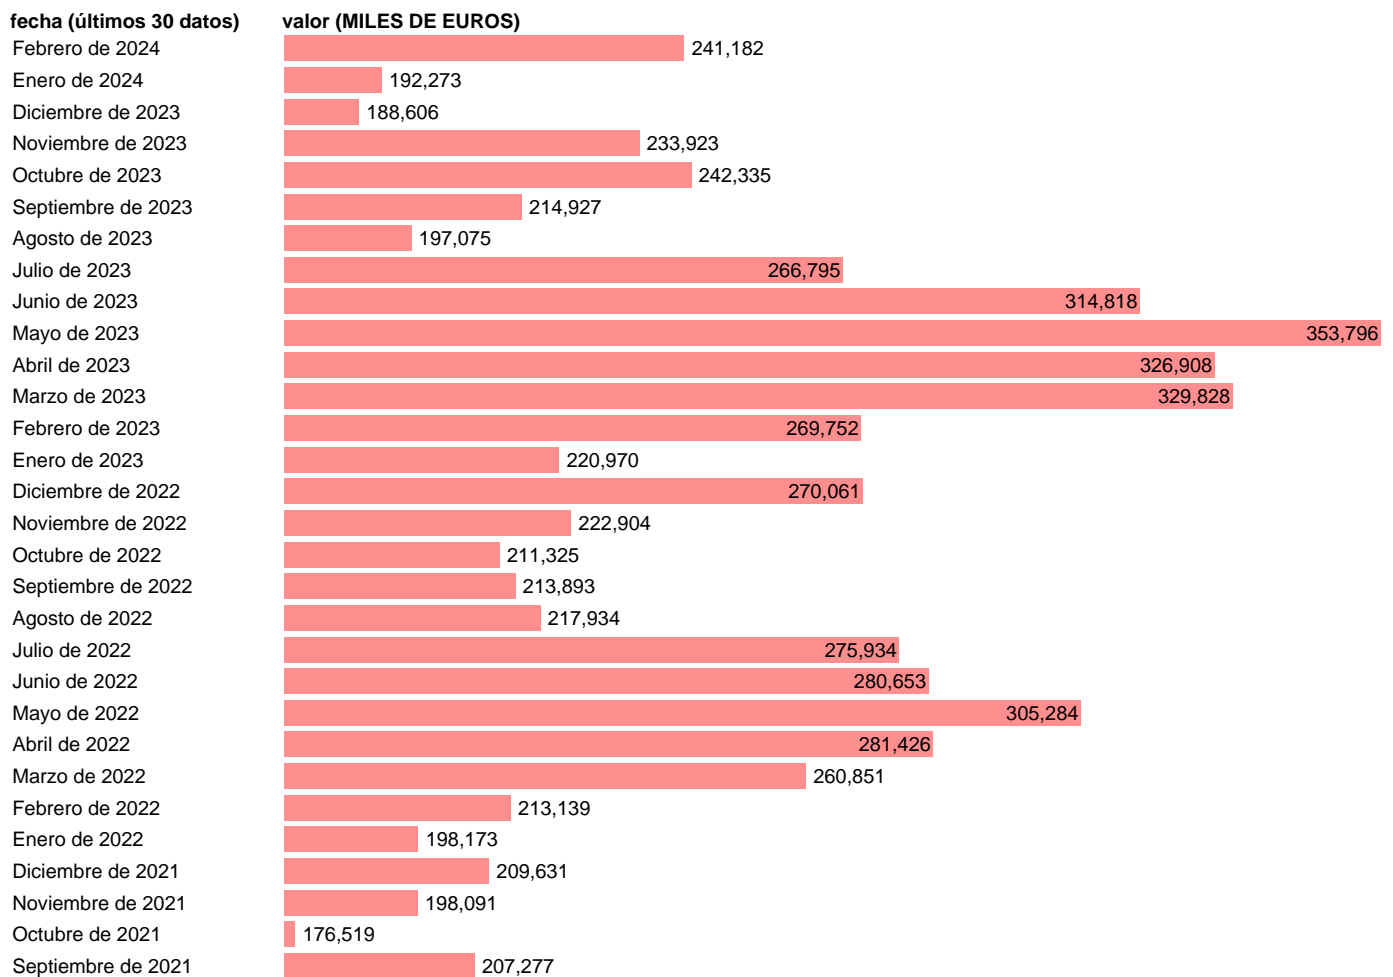

Notas: Estadística de comercio exterior de bienes (<https://sede.agenciatributaria.gob.es/Sede/estadisticas.html>). Grupo CUCI 741. CUCI: CLASIFICACION UNIFORME PARA EL COMERCIO INTERNACIONAL DE LA ONU.

Fuente: **AEAT.**

Frecuencia: **Mensual.**

Unidades: **MILES DE EUROS.**

Datos disponibles desde **Enero de 1988** hasta **Febrero de 2024**.

Valor más alto alcanzado en Mayo de 2023: **353796**.

Valor más bajo alcanzado en Enero de 1988: **21910**.

[Pulse aquí](#) para acceder a los datos completos actualizados y a la representación gráfica estadística.