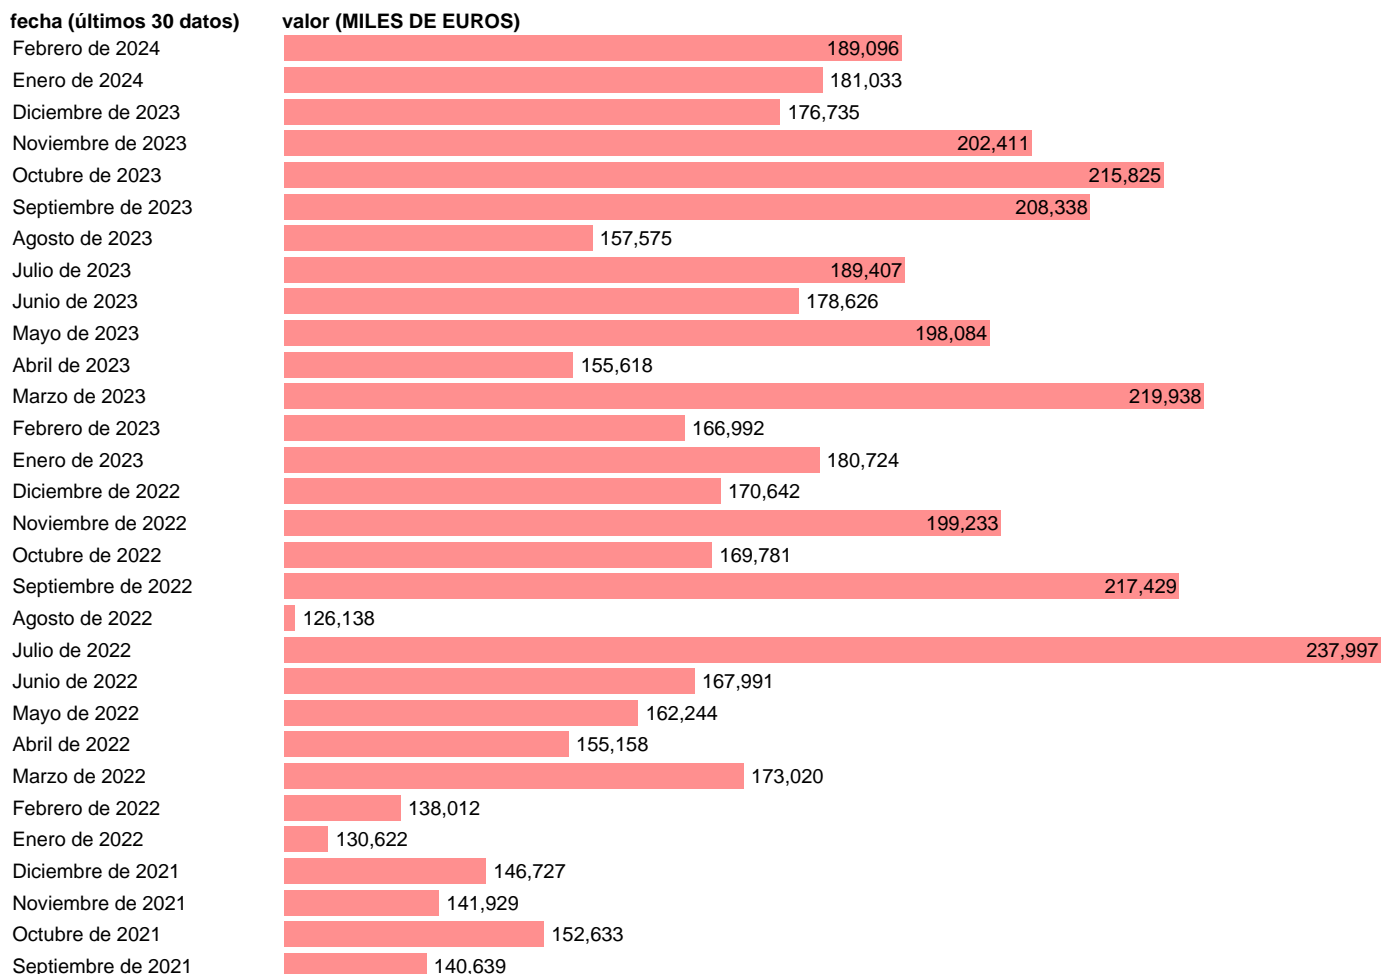

IMPORTACION. CUCI. GRUPO. EQUIPO MANIPULACION MECANICA

Estadística: [IMPORTACION. CUCI. GRUPO. EQUIPO MANIPULACION MECANICA](#)

Enlace permanente (Permalink): <https://tematicas.org/M1/524744/>

Notas: Estadística de comercio exterior de bienes (<https://sede.agenciatributaria.gob.es/Sede/estadisticas.html>). Grupo CUCI 744. CUCI: CLASIFICACION UNIFORME PARA EL COMERCIO INTERNACIONAL DE LA ONU.

Fuente: **AEAT.**

Frecuencia: **Mensual.**

Unidades: **MILES DE EUROS.**

Datos disponibles desde **Enero de 1988** hasta **Febrero de 2024**.

Valor más alto alcanzado en Julio de 2022: **237997**.

Valor más bajo alcanzado en Agosto de 1993: **15273**.

[Pulse aquí](#) para acceder a los datos completos actualizados y a la representación gráfica estadística.