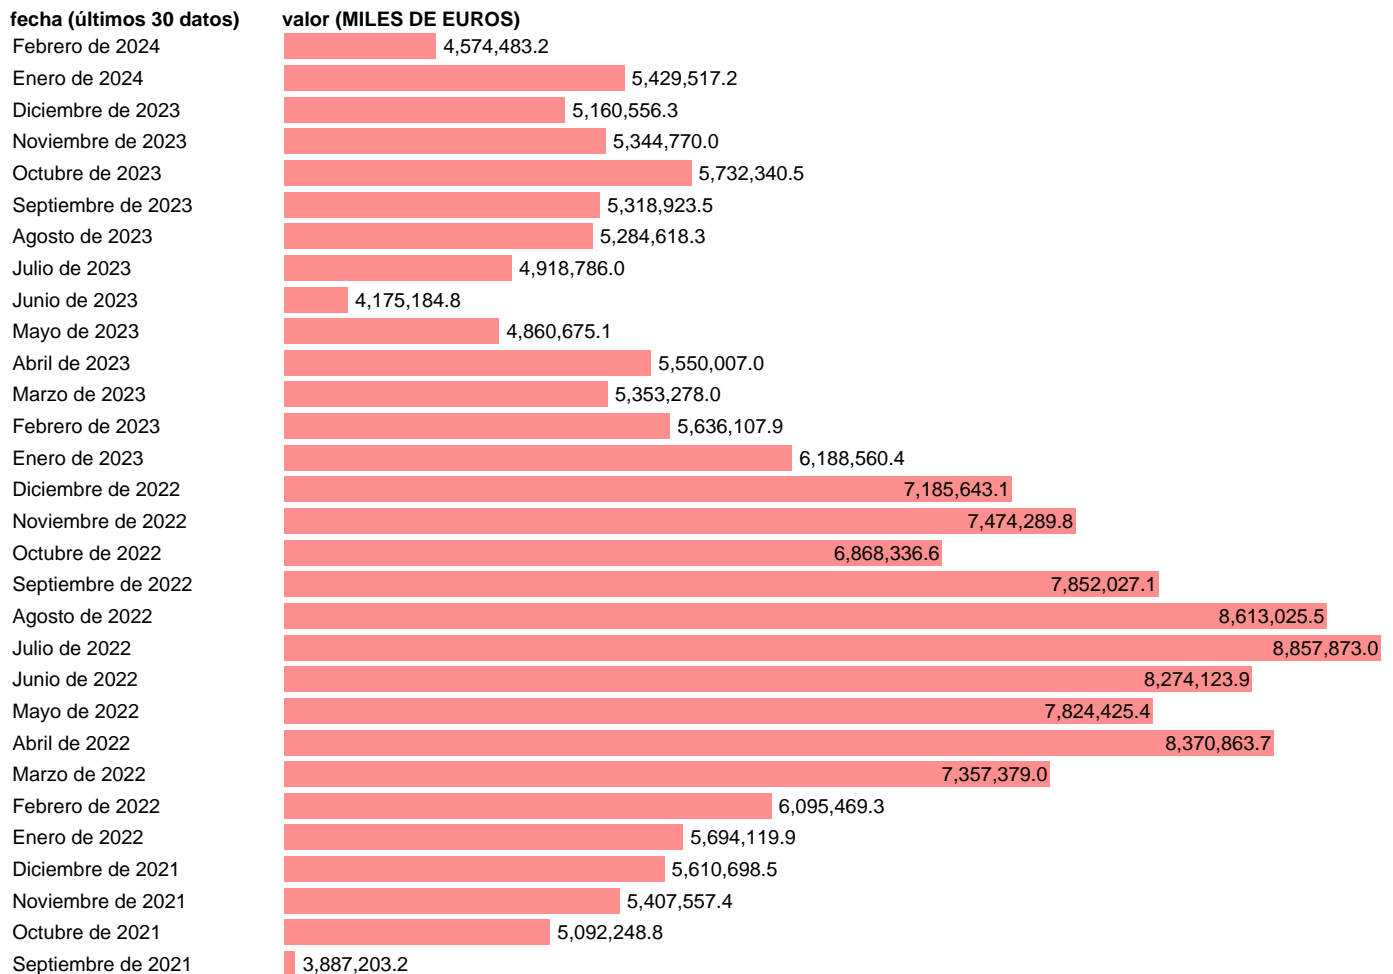

IMPORTACION. GU. BIENES ENERGETICOS TOTAL

Estadística: [IMPORTACION. GU. BIENES ENERGETICOS TOTAL](#)

Enlace permanente (Permalink): <https://tematicas.org/M1/504r04/>

Notas: Estadística de comercio exterior de bienes (<https://sede.agenciatributaria.gob.es/Sede/estadisticas.html>). GU: GRUPOS DE UTILIZACIÓN. SUMA DE LAS SERIES 504C21 Y 504L00

Fuente: AEAT.

Frecuencia: Mensual.

Unidades: MILES DE EUROS.

Datos disponibles desde Enero de 1981 hasta Febrero de 2024.

Valor más alto alcanzado en Julio de 2022: **8857873**.

Valor más bajo alcanzado en Abril de 1988: **298769**.

[Pulse aquí](#) para acceder a los datos completos actualizados y a la representación gráfica estadística.