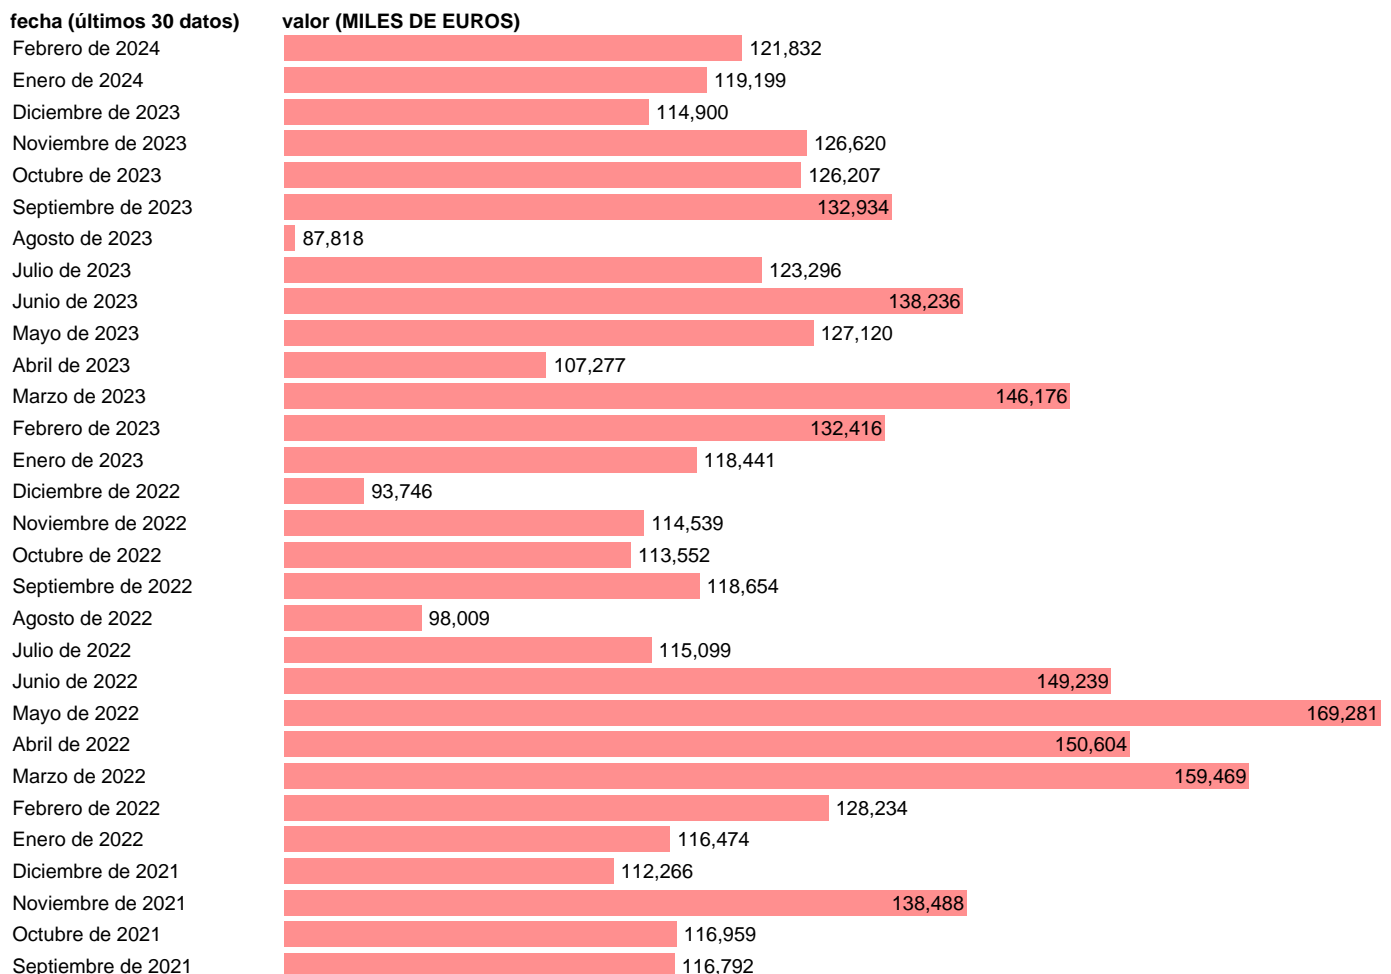

IMPORTACION. CUCI. GRUPO. DESPERDICIOS METALES COMUNES NCOP

Estadística: [IMPORTACION. CUCI. GRUPO. DESPERDICIOS METALES COMUNES NCOP](#)

Enlace permanente (Permalink): <https://tematicas.org/M1/524288/>

Notas: Estadística de comercio exterior de bienes (<https://sede.agenciatributaria.gob.es/Sede/estadisticas.html>). Grupo CUCI 288. CUCI: CLASIFICACION UNIFORME PARA EL COMERCIO INTERNACIONAL DE LA ONU.

Fuente: **AEAT.**

Frecuencia: **Mensual.**

Unidades: **MILES DE EUROS.**

Datos disponibles desde **Enero de 1988** hasta **Febrero de 2024**.

Valor más alto alcanzado en Mayo de 2022: **169281**.

Valor más bajo alcanzado en Agosto de 1992: **1174**.

[Pulse aquí](#) para acceder a los datos completos actualizados y a la representación gráfica estadística.