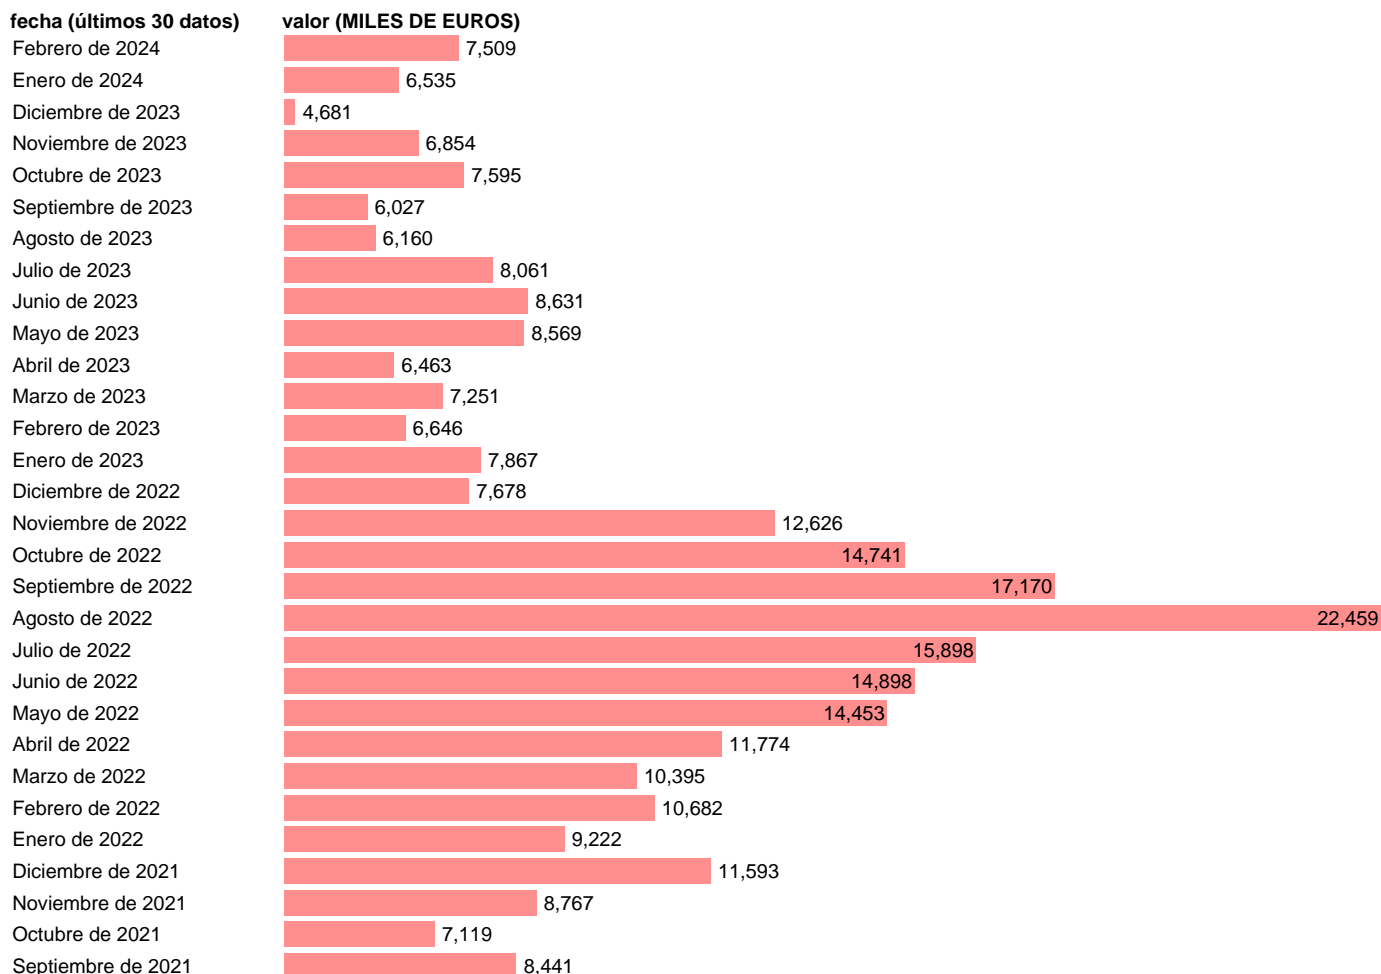

IMPORTACION. CUCI. GRUPO. DESPERDICIOS DE PLASTICO

Estadística: [IMPORTACION. CUCI. GRUPO. DESPERDICIOS DE PLASTICO](#)

Enlace permanente (Permalink): <https://tematicas.org/M1/524579/>

Notas: Estadística de comercio exterior de bienes (<https://sede.agenciatributaria.gob.es/Sede/estadisticas.html>). Grupo CUCI 579. CUCI: CLASIFICACION UNIFORME PARA EL COMERCIO INTERNACIONAL DE LA ONU.

Fuente: **AEAT**.

Frecuencia: **Mensual**.

Unidades: **MILES DE EUROS**.

Datos disponibles desde **Enero de 1988** hasta **Febrero de 2024**.

Valor más alto alcanzado en Agosto de 2022: **22459**.

Valor más bajo alcanzado en Agosto de 1993: **92**.

[Pulse aquí](#) para acceder a los datos completos actualizados y a la representación gráfica estadística.