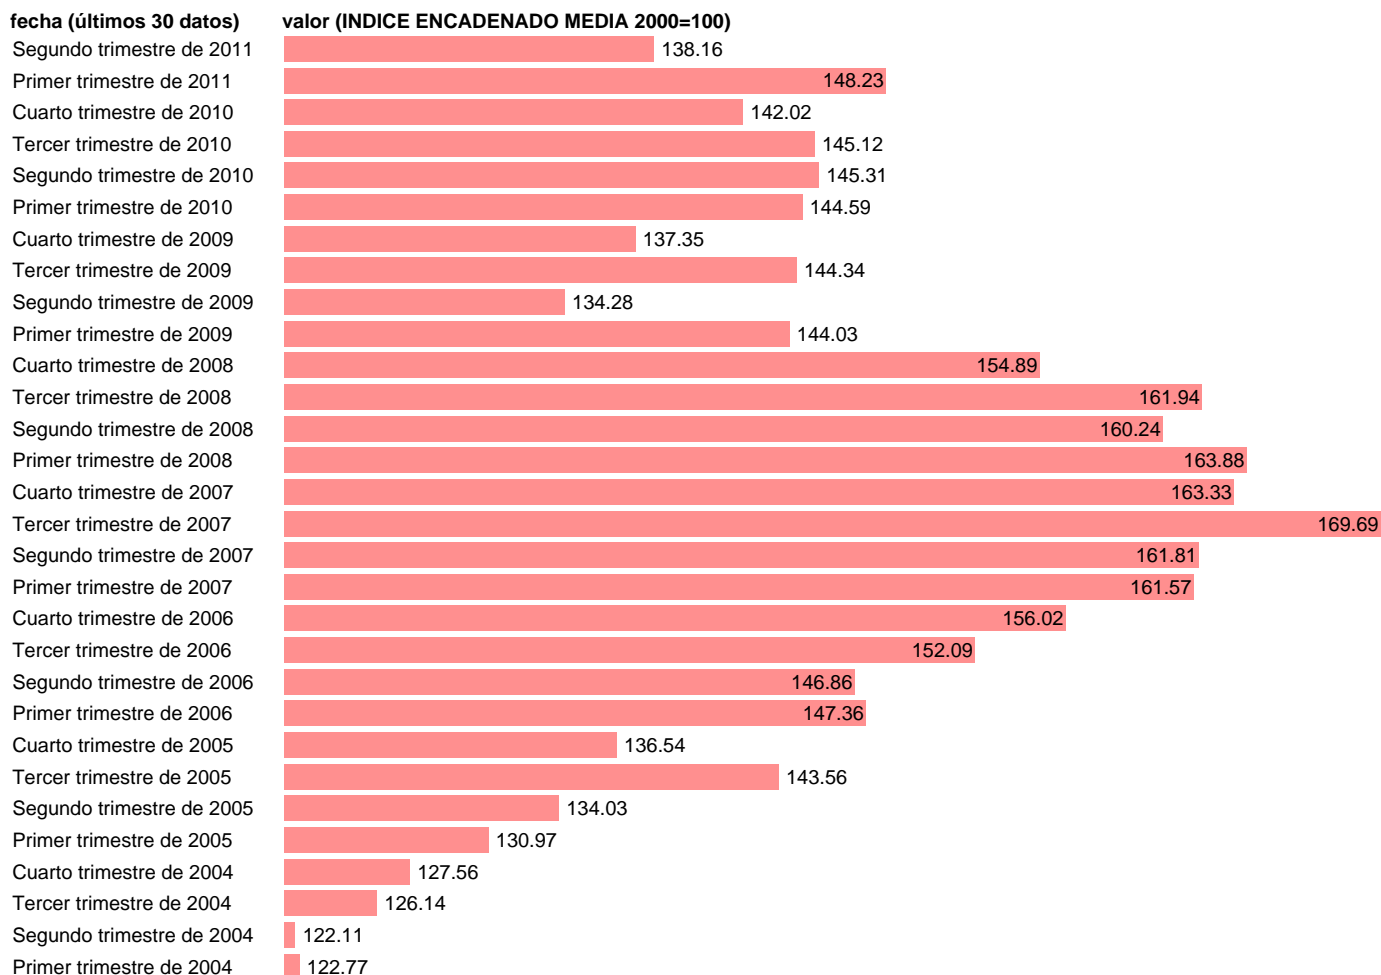

IMPORTACION DE SERVICIOS.VOLUMEN.BRUTOS

Estadística: [IMPORTACION DE SERVICIOS.VOLUMEN.BRUTOS](#)

Enlace permanente (Permalink): <https://tematicas.org/M1/90gv4220t/>

Notas: **ACTUALIZA: AREA COYUNTURA ECONOMICA.INCLUYE EL CONSUMO DE LOS RESIDENTES ESPAÑOLES EN EL RESTO DEL MUNDO.**

Fuente: **INSTITUTO NACIONAL DE ESTADISTICA (CONTABILIDAD NACIONAL TRIMESTRAL-SEC 95).**

Frecuencia: **Trimestral.**

Unidades: **INDICE ENCADENADO MEDIA 2000=100.**

Datos disponibles desde **Primer trimestre de 1995** hasta **Segundo trimestre de 2011**.

Valor más alto alcanzado en Tercer trimestre de 2007: **169.69**.

Valor más bajo alcanzado en Segundo trimestre de 1995: **50.95**.

[Pulse aquí](#) para acceder a los datos completos actualizados y a la representación gráfica estadística.