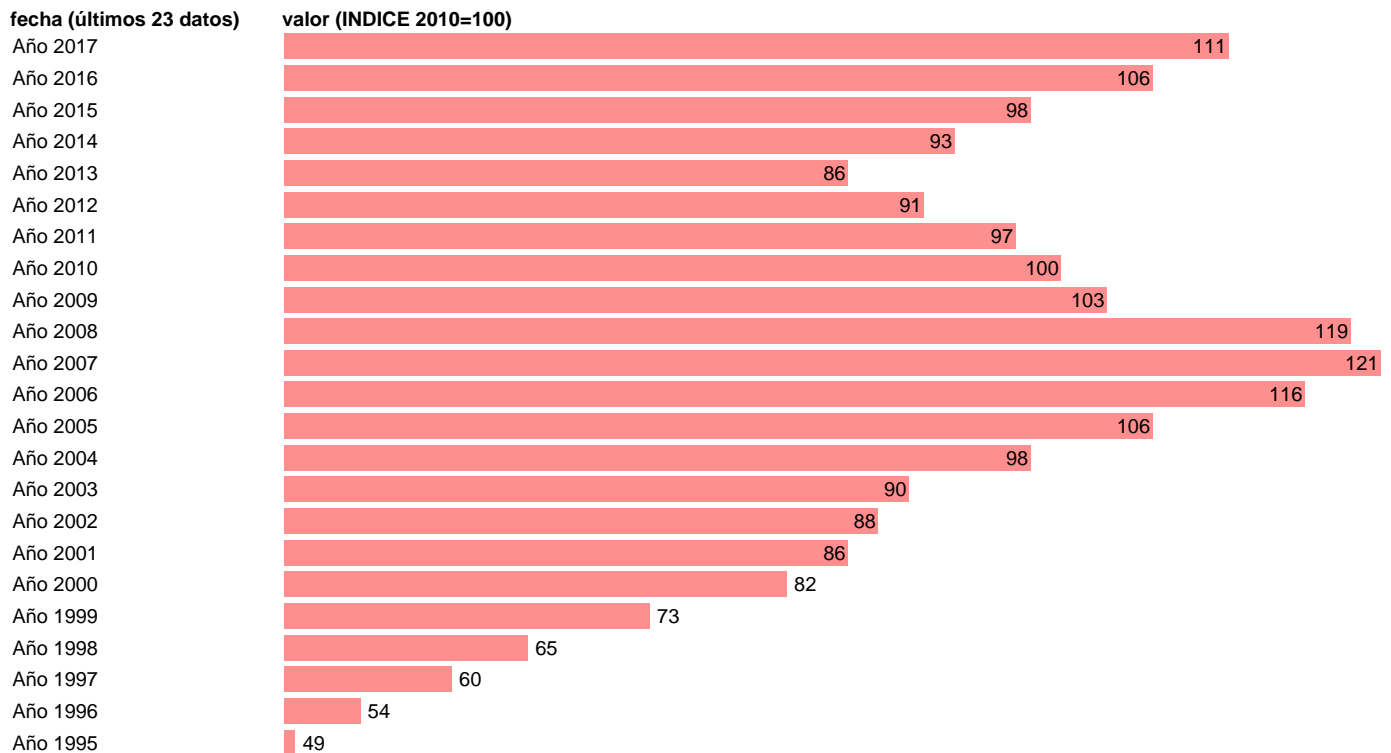

IMPORTACION DE SERVICIOS. VOLUMEN.BASE 2010

Estadística: [IMPORTACION DE SERVICIOS. VOLUMEN.BASE 2010](#)

Enlace permanente (Permalink): <https://tematicas.org/M1/9cv4220/>

Notas: **ACTUALIZA: AREA COYUNTURA ECONOMICA**

Fuente: **INSTITUTO NACIONAL DE ESTADISTICA (CONTABILIDAD NACIONAL TRIMESTRAL-BASE 2010).**

Frecuencia: **Anual.**

Unidades: **INDICE 2010=100.**

Datos disponibles desde **Año 1995** hasta **Año 2017**.

Valor más alto alcanzado en Año 2007: **121**.

Valor más bajo alcanzado en Año 1995: **49**.

[Pulse aquí](#) para acceder a los datos completos actualizados y a la representación gráfica estadística.