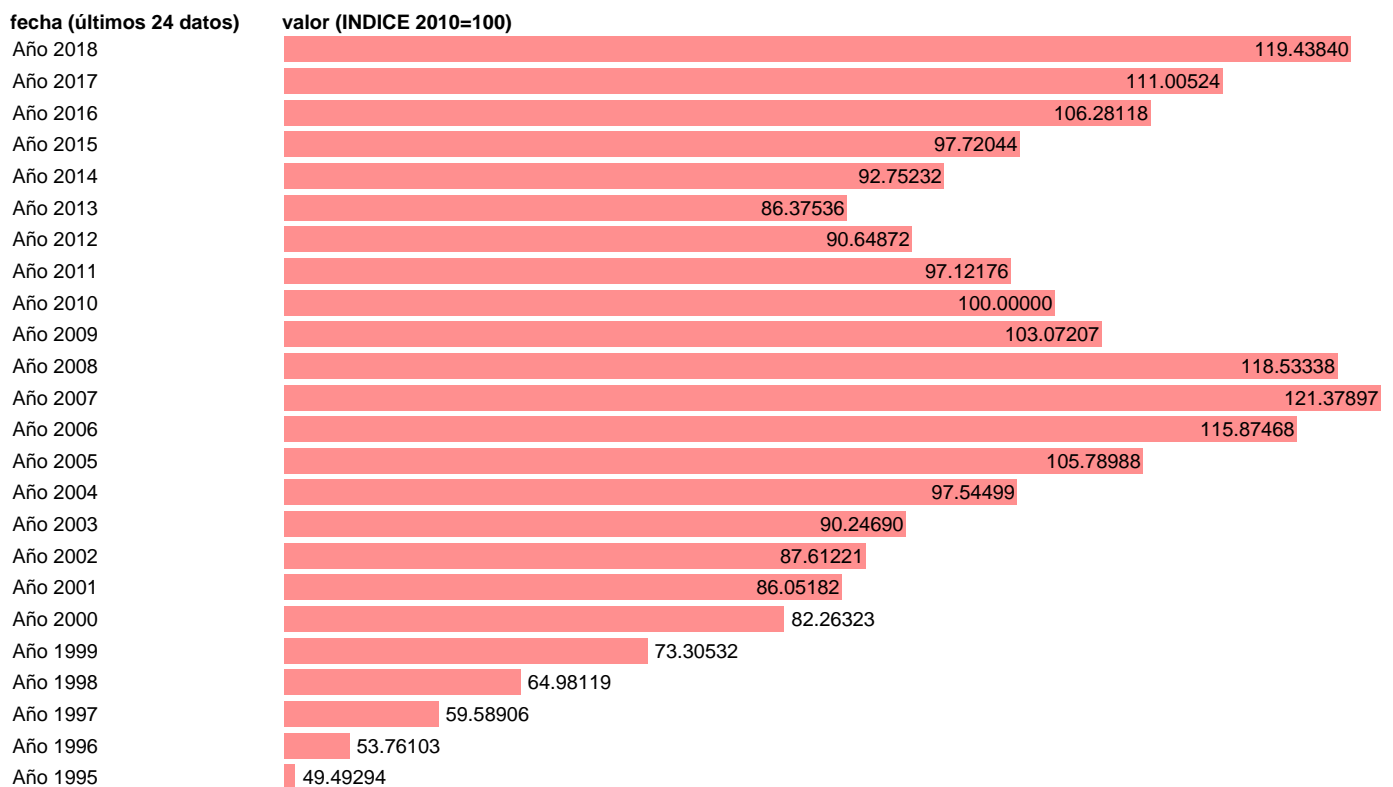

IMPORTACION DE SERVICIOS. VOLUMEN.BASE 2010

Estadística: [IMPORTACION DE SERVICIOS. VOLUMEN.BASE 2010](#)

Enlace permanente (Permalink): <https://tematicas.org/M1/90jv4220/>

Notas: **ACTUALIZA: AREA COYUNTURA ECONOMICA.**

Fuente: **INSTITUTO NACIONAL DE ESTADISTICA (CONTABILIDAD NACIONAL TRIMESTRAL-BASE 2010).**

Frecuencia: **Anual.**

Unidades: **INDICE 2010=100.**

Datos disponibles desde **Año 1995** hasta **Año 2018**.

Valor más alto alcanzado en Año 2007: **121.37897**.

Valor más bajo alcanzado en Año 1995: **49.49294**.

[Pulse aquí](#) para acceder a los datos completos actualizados y a la representación gráfica estadística.