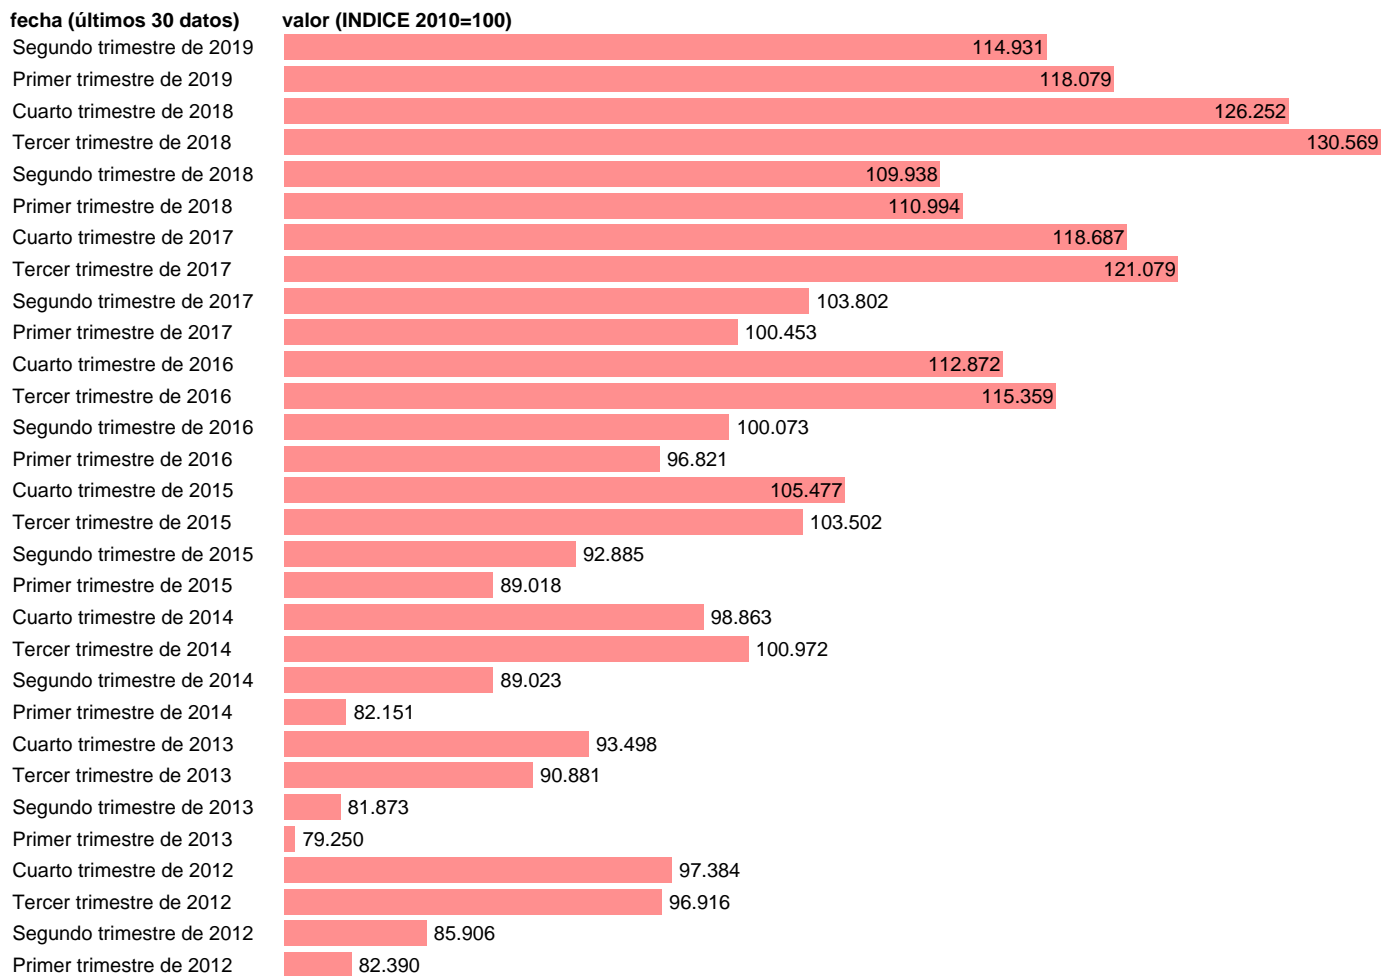

IMPORTACION DE SERVICIOS. VOLUMEN.BASE 2010 DATOS BRUTOS

Estadística: [IMPORTACION DE SERVICIOS. VOLUMEN.BASE 2010 DATOS BRUTOS](#)

Enlace permanente (Permalink): <https://tematicas.org/M1/90jv4220t/>

Notas: **ACTUALIZA: AREA COYUNTURA ECONOMICA**

Fuente: **INSTITUTO NACIONAL DE ESTADISTICA (CONTABILIDAD NACIONAL TRIMESTRAL-BASE 2010).**

Frecuencia: **Trimestral.**

Unidades: **INDICE 2010=100.**

Datos disponibles desde **Primer trimestre de 1995** hasta **Segundo trimestre de 2019**.

Valor más alto alcanzado en Tercer trimestre de 2018: **130.569**.

Valor más bajo alcanzado en Primer trimestre de 1995: **46.563**.

[Pulse aquí](#) para acceder a los datos completos actualizados y a la representación gráfica estadística.