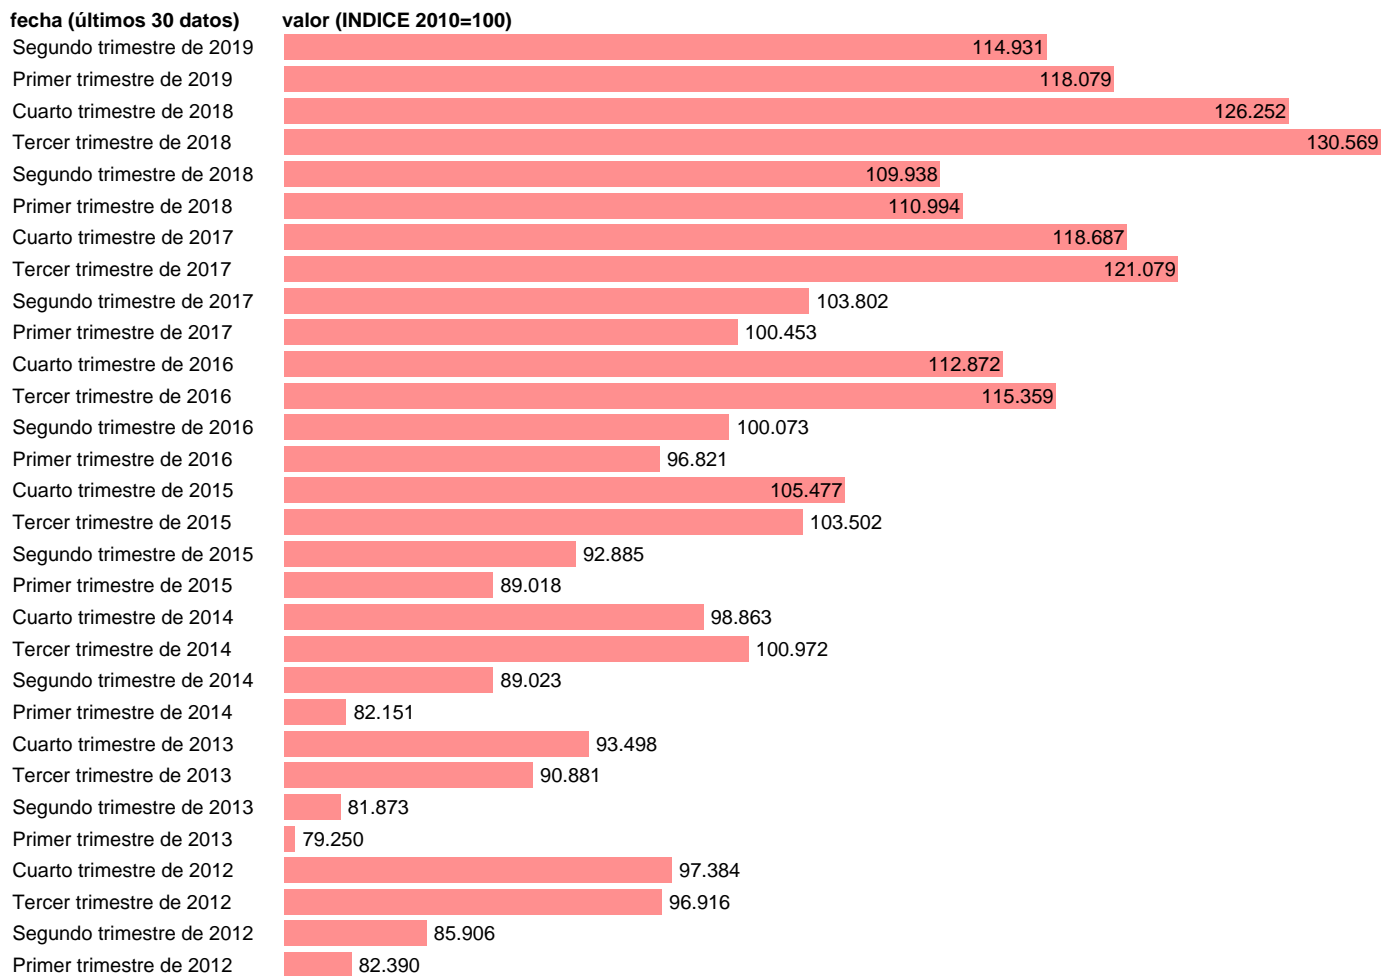

IMPORTACION DE SERVICIOS. VOLUMEN.BASE 2010 DATOS BRUTOS

Estadística: [IMPORTACION DE SERVICIOS. VOLUMEN.BASE 2010 DATOS BRUTOS](#)

Enlace permanente (Permalink): <https://tematicas.org/M1/9ajv4220t/>

Notas: **ACTUALIZA: AREA COYUNTURA ECONOMICA**

Fuente: **INSTITUTO NACIONAL DE ESTADISTICA (CONTABILIDAD NACIONAL TRIMESTRAL-BASE 2010).**

Frecuencia: **Trimestral.**

Unidades: **INDICE 2010=100.**

Datos disponibles desde **Primer trimestre de 1995** hasta **Segundo trimestre de 2019.**

Valor más alto alcanzado en Tercer trimestre de 2018: **130.569.**

Valor más bajo alcanzado en Primer trimestre de 1995: **46.563.**

[Pulse aquí](#) para acceder a los datos completos actualizados y a la representación gráfica estadística.